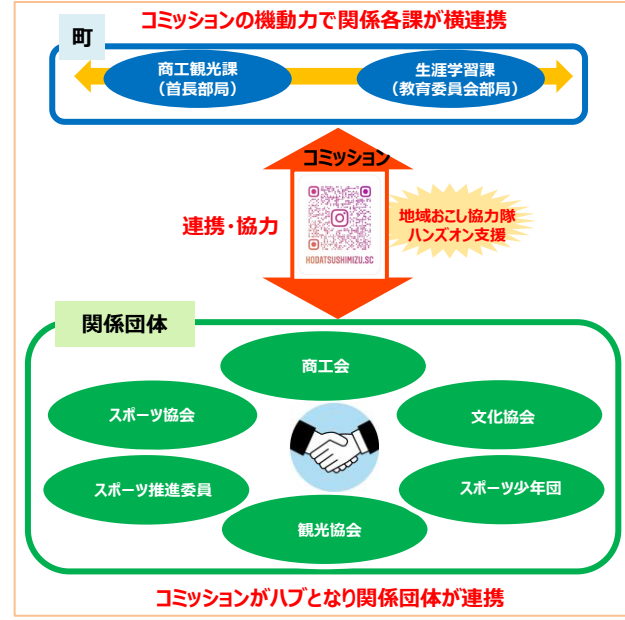

<PRポイント>

【スポーツ・文化 両輪でまちの魅力を発信】
 関係団体・地域資源をつなぎ合わせ、通過型観光から滞在型観光へとシフト

- 【豊富な地域資源】**
- 能登最高峰「宝達山」
 - 日本で唯一の砂浜を車で走れる海岸「なぎさドライブウェイ」
 - 高級ぶどう「ルビー・ロマン」
 - 黒いダイヤ「黒蜜姫(黒いちじく)」
 - 白いダイヤ「宝達葛」

<概要> 計画期間：～令和7年3月31日

- <現状・課題>**
- ・関係団体一体となった誘客体制が整っておらず、観光客の周遊性が低い。
 - ・地域の活力向上に向け、交流拠点の整備やイベントの開催等を通じた交流人口・関係人口の拡大が必要。

<総合的な取組内容> 第2次宝達志水町総合計画
 ■「未来のために学び、楽しむ」 ■「産業の可能性を芽吹かせ育てる」

<継続的な取組を確保できる体制 (図)>

各種基礎データ

- スポーツ部局の所属先
教育委員会生涯学習課
- 地方スポーツ推進計画：なし
- 地方版総合戦略
第2次宝達志水町総合計画
- 地域スポーツコミッション
NPO法人宝達スポーツ文化コミッション(R2.3設立)

【問合せ先・電話番号】
 宝達志水町教育委員会生涯学習課
 TEL:0767-29-8320