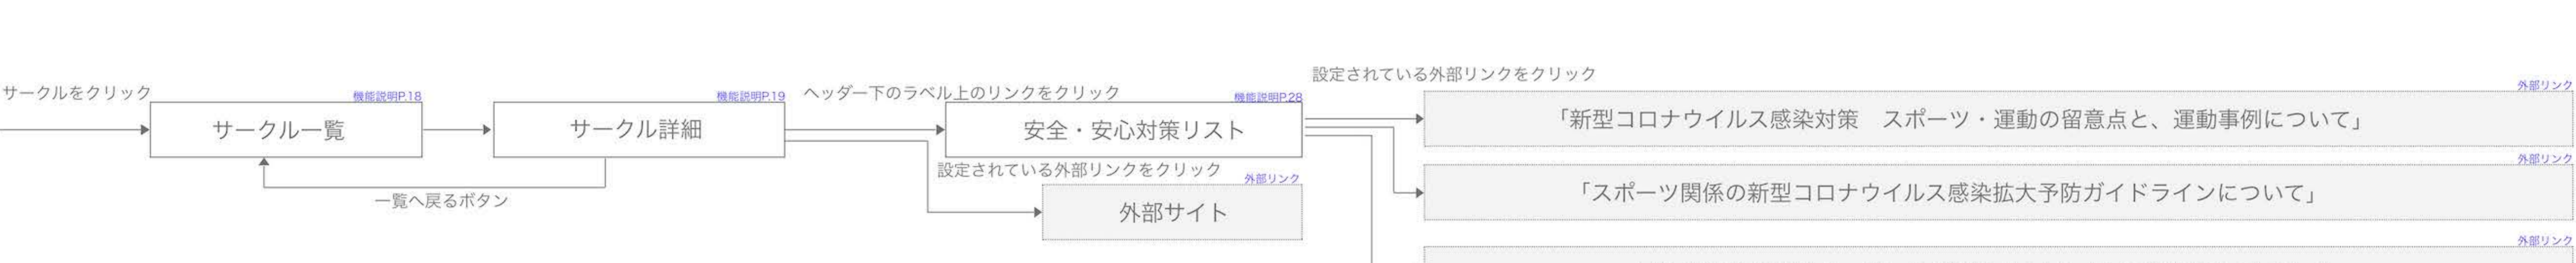

ここスポ内部ページ

外部ページ

→ 導線/遷移

→ ログイン時の導線/遷移

トップ

機能説明P.25

サイトマップ