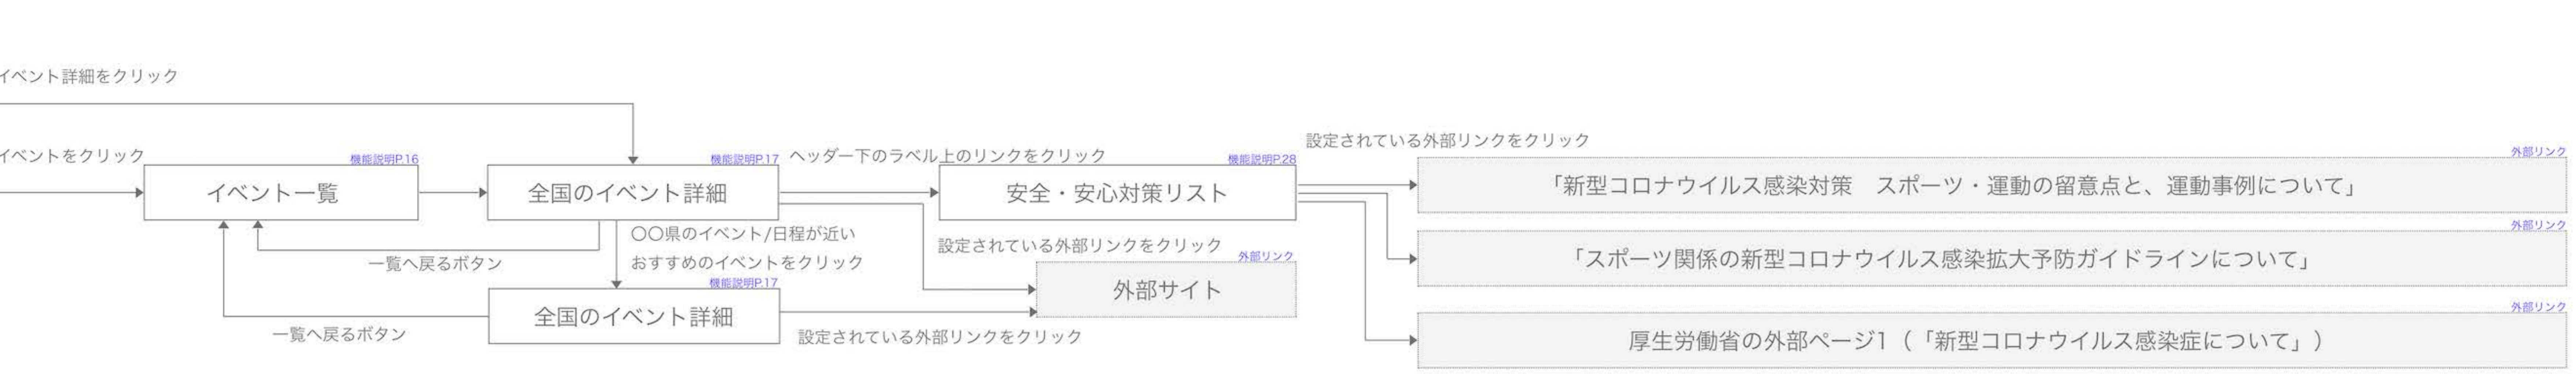

ここスポ内部ページ

外部ページ

→ 導線/遷移

→ ログイン時の導線/遷移

トップ

機能説明P.25

サイトマップ