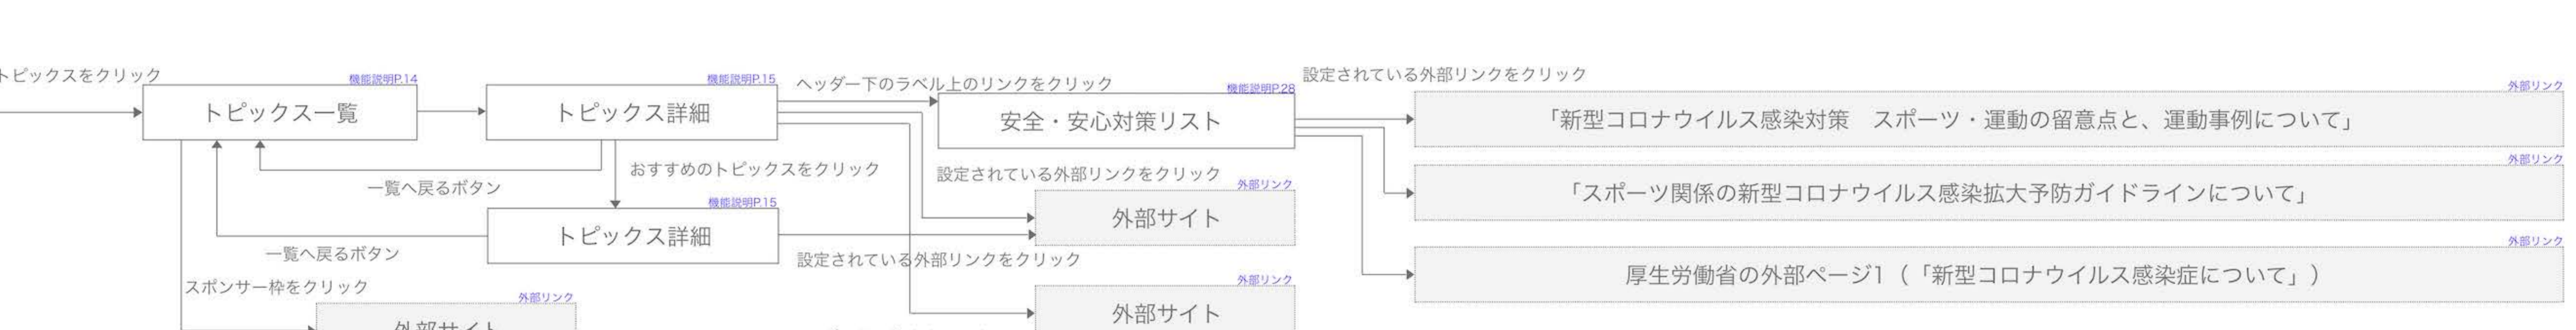

ここスポ内部ページ

外部ページ

→ 導線/遷移

→ ログイン時の導線/遷移

トップ

機能説明P.25

サイトマップ