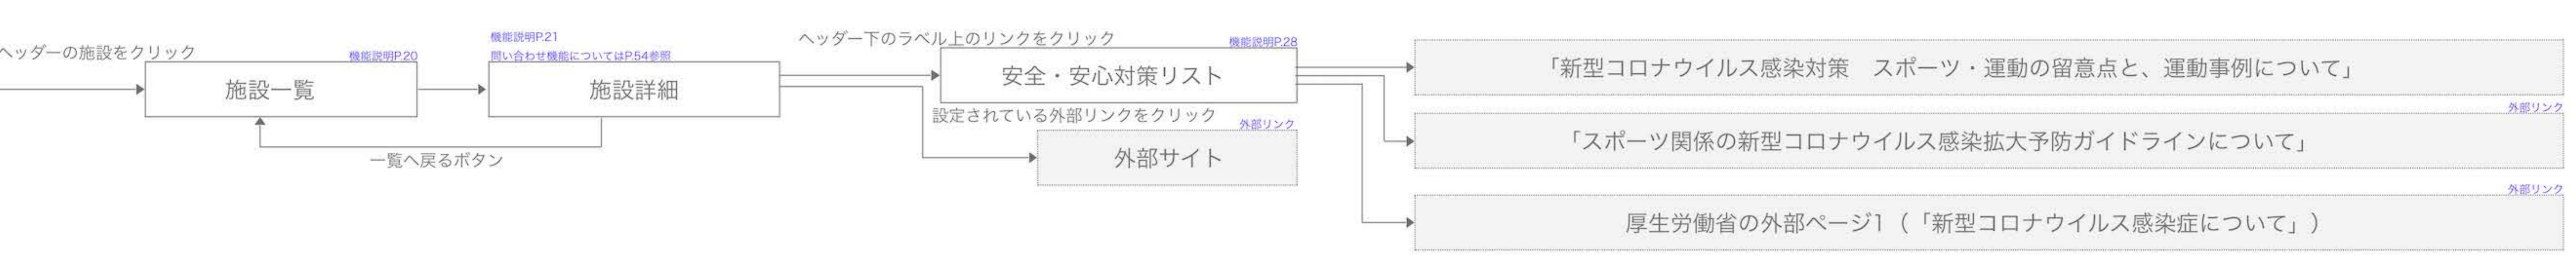

ここスポ内部ページ

外部ページ

→ 導線/遷移

→ ログイン時の導線/遷移

トップ

機能説明P.25

サイトマップ