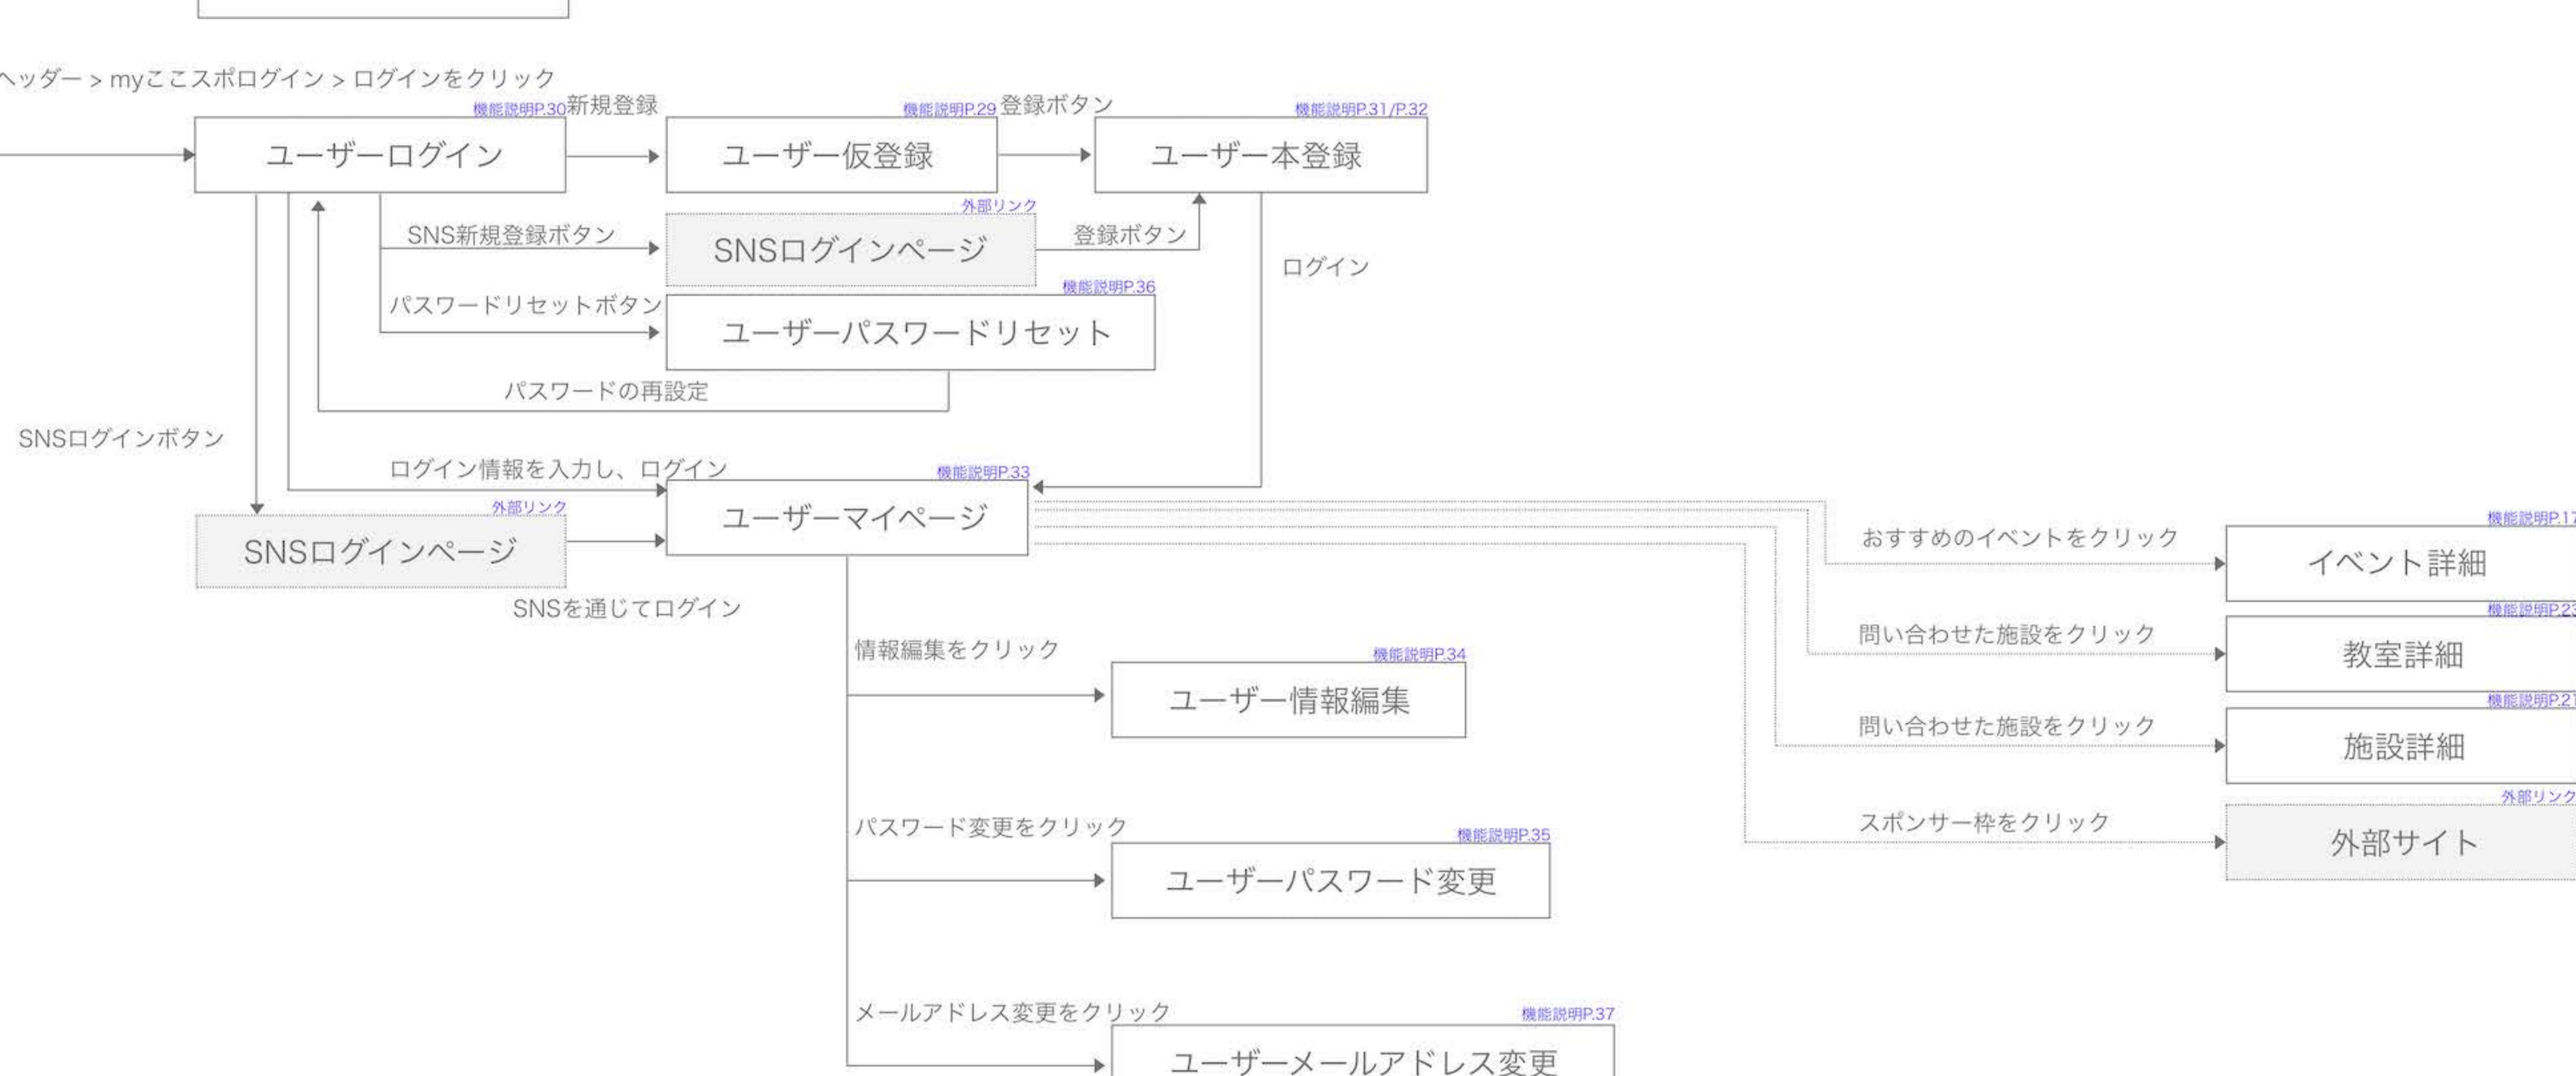

ここスポ内部ページ

外部ページ

→ 導線/遷移

→ ログイン時の導線/遷移

トップ

機能説明P.25

サイトマップ