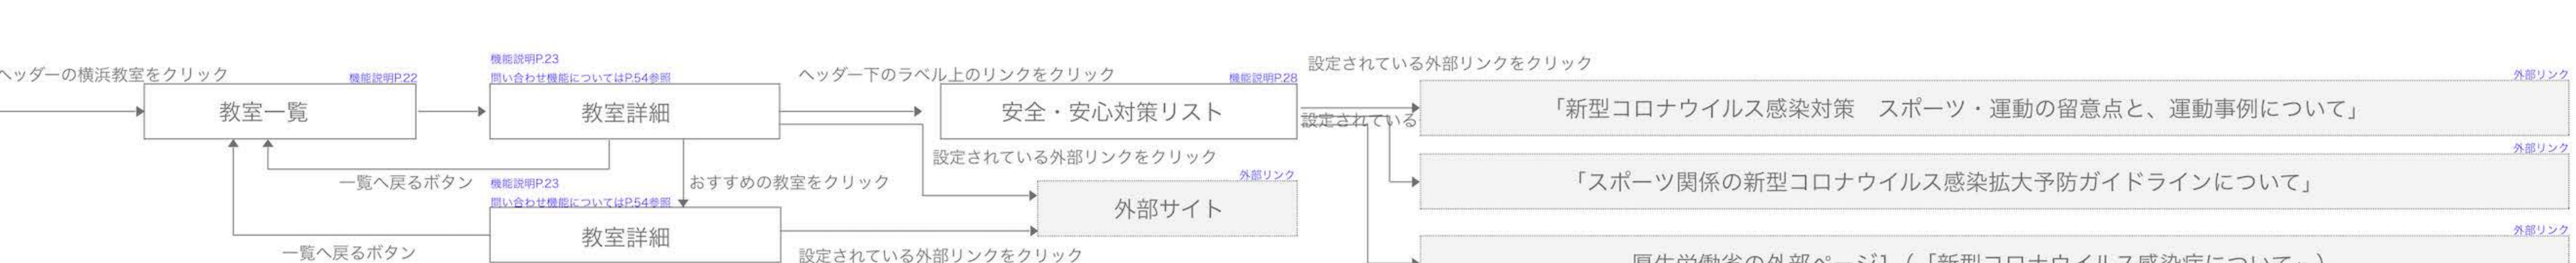

ここスポ内部ページ

外部ページ

→ 導線/遷移

→ ログイン時の導線/遷移

トップ

機能説明P.25

サイトマップ