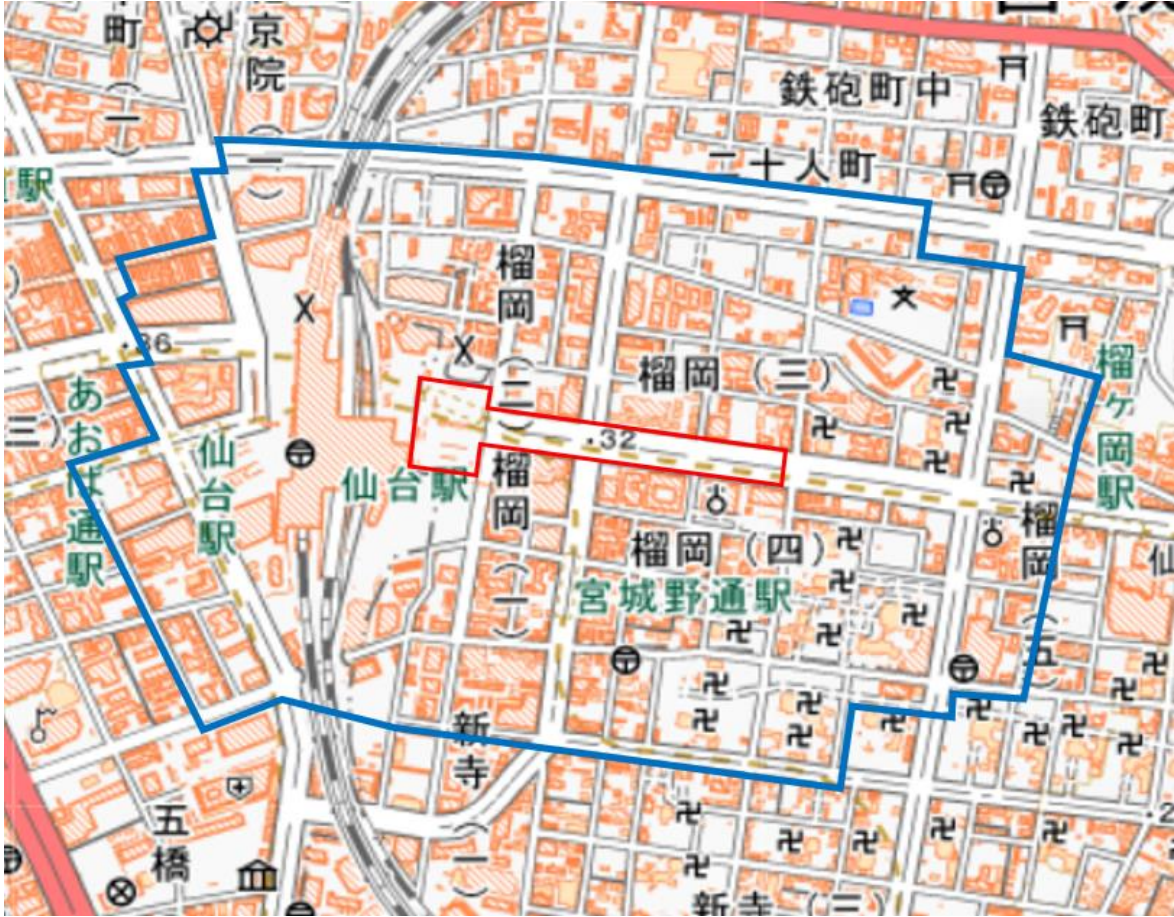

# 宮城スタジアムラストマイル（仙台駅）周辺地域図

この地図は、縮尺2万5,000分の1の地形図相当の誤差を有しております。また、地図上に記載した区域を示す線はデータ作成上の誤差を含んでいます。そのため、区域の概略の位置を示す参考図として御利用ください。

国土地理院の地理院地図を利用

- 対象大会関係施設の区域
- 対象大会関係施設周辺地域