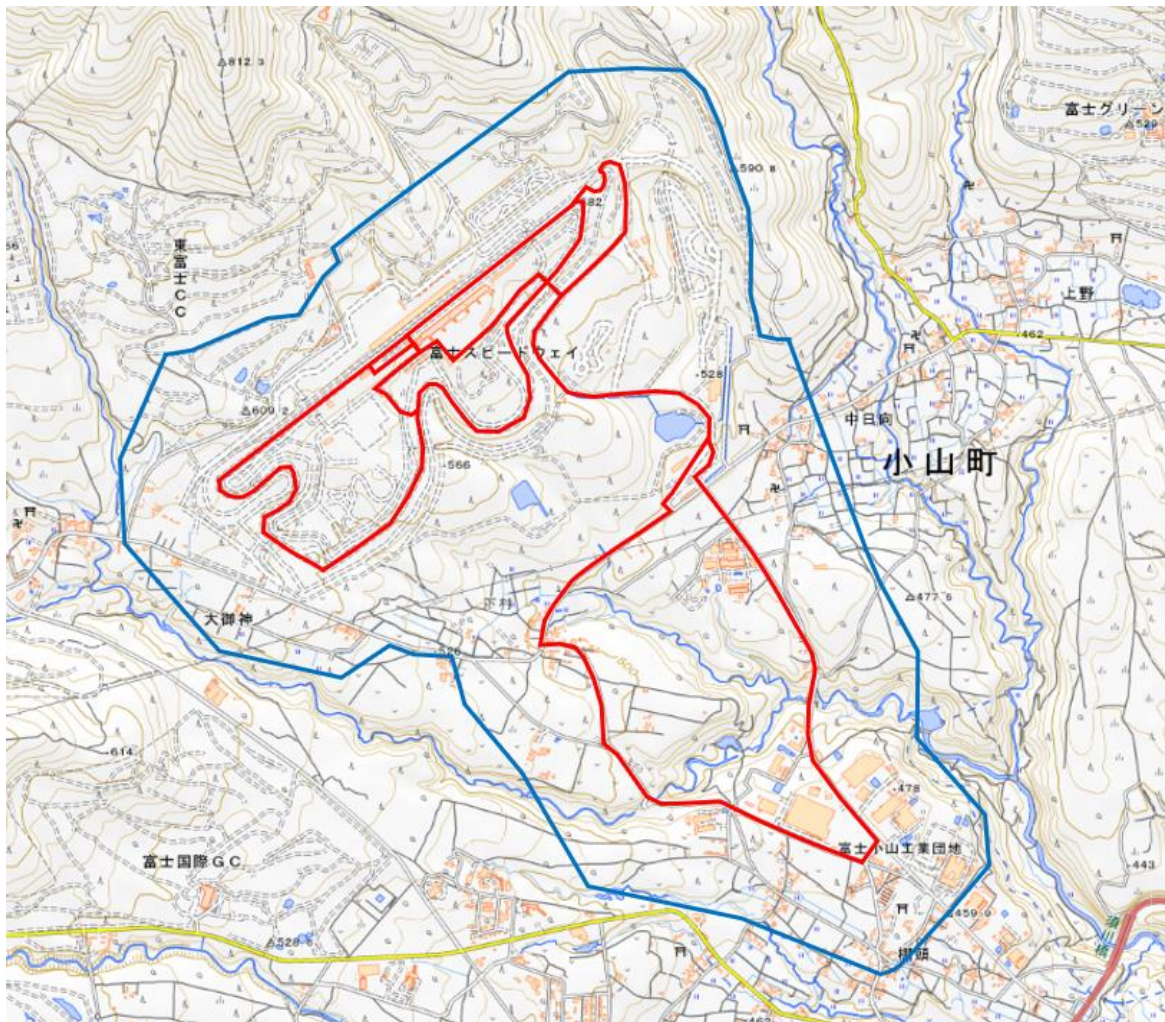

パラリンピック自転車競技ロードレース(男子/女子) 周辺地域図

この地図は、縮尺2万5,000分の1の地形図相当の誤差を有しております。また、地図上に記載した区域を示す線はデータ作成上の誤差を含んでいます。そのため、区域の概略の位置を示す参考図として御利用ください。

国土地理院の地理院地図を利用

対象大会関係施設の区域
対象大会関係施設周辺地域