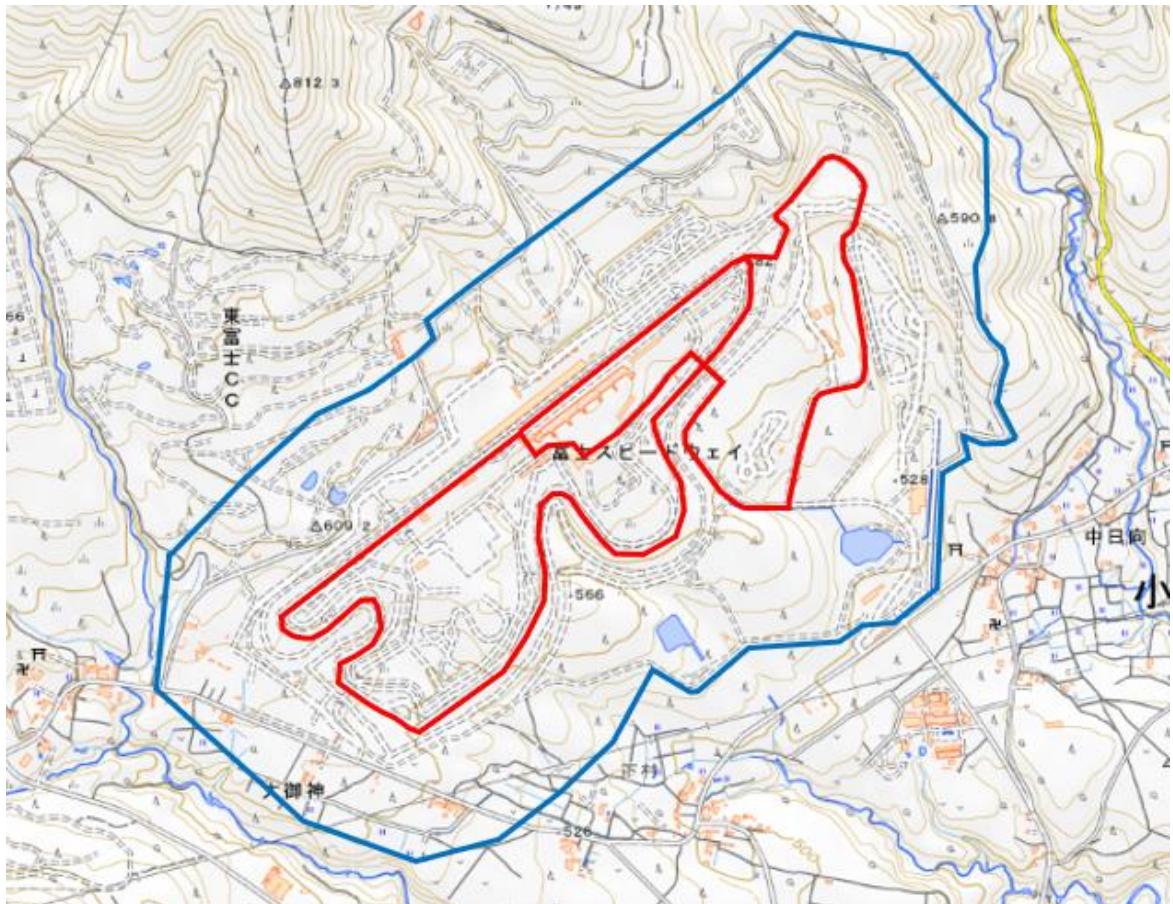

パラリンピック自転車競技タイムトライアルコース(男子/女子)
周辺地域図

この地図は、縮尺2万5,000分の1の地形図相当の誤差を有しております。また、地図上に記載した区域を示す線はデータ作成上の誤差を含んでいます。そのため、区域の概略の位置を示す参考図として御利用ください。

国土地理院の地理院地図を利用

対象大会関係施設の区域
対象大会関係施設周辺地域