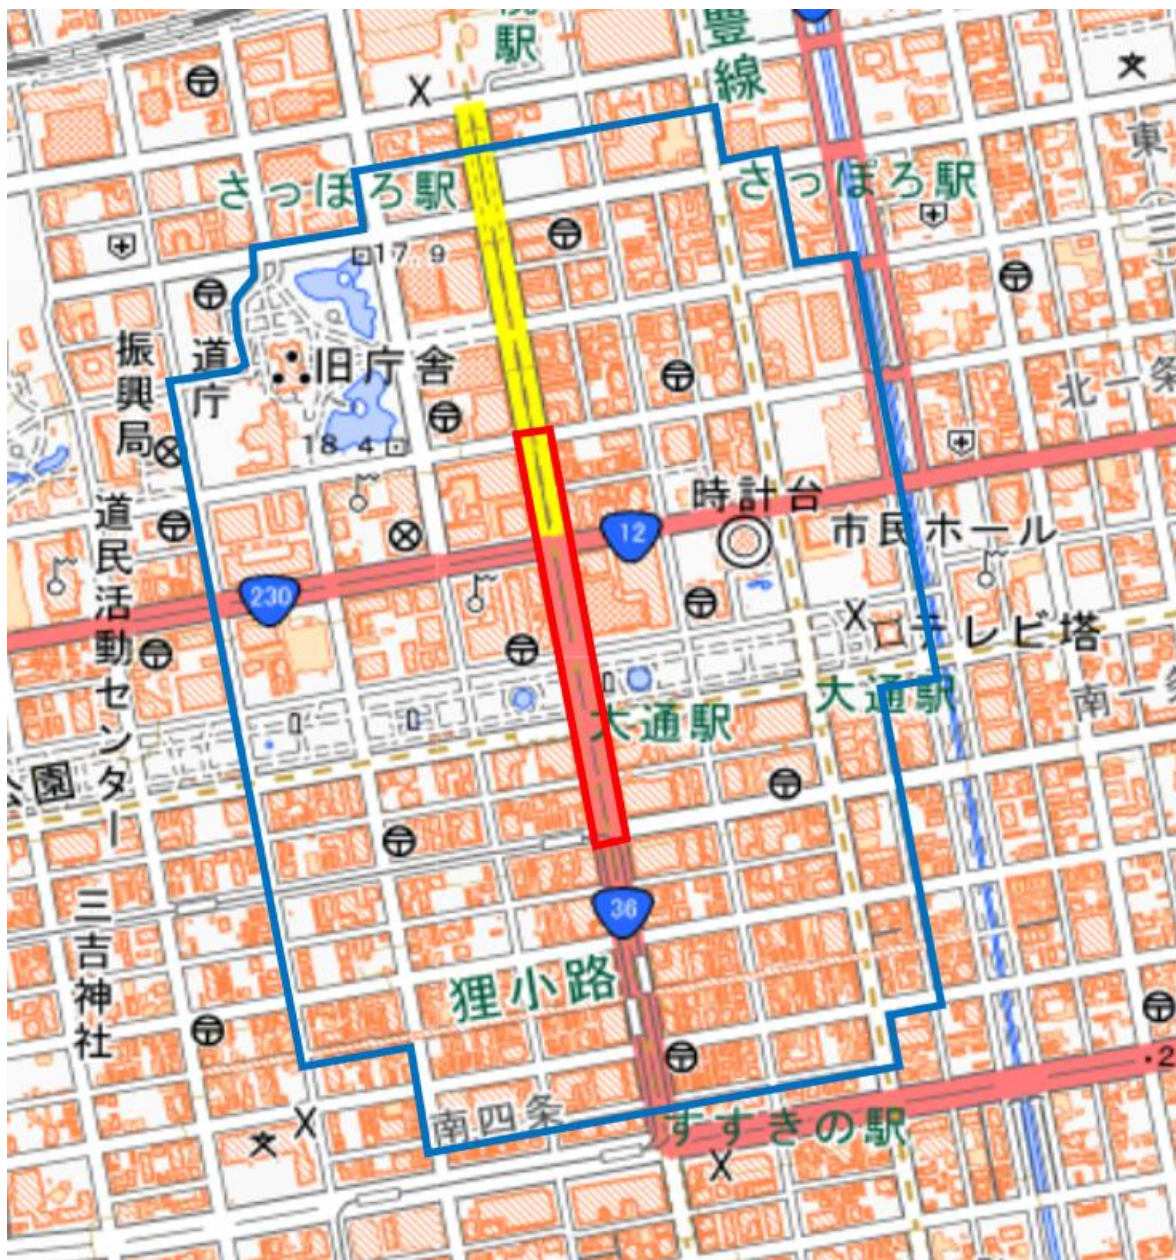

## オリンピック20km競歩(男子/女子)周辺地域図

この地図は、縮尺2万5,000分の1の地形図相当の誤差を有しております。また、地図上に記載した区域を示す線はデータ作成上の誤差を含んでいます。そのため、区域の概略の位置を示す参考図として御利用ください。

国土地理院の地理院地図を利用

対象大会関係施設の区域

対象大会関係施設周辺地域