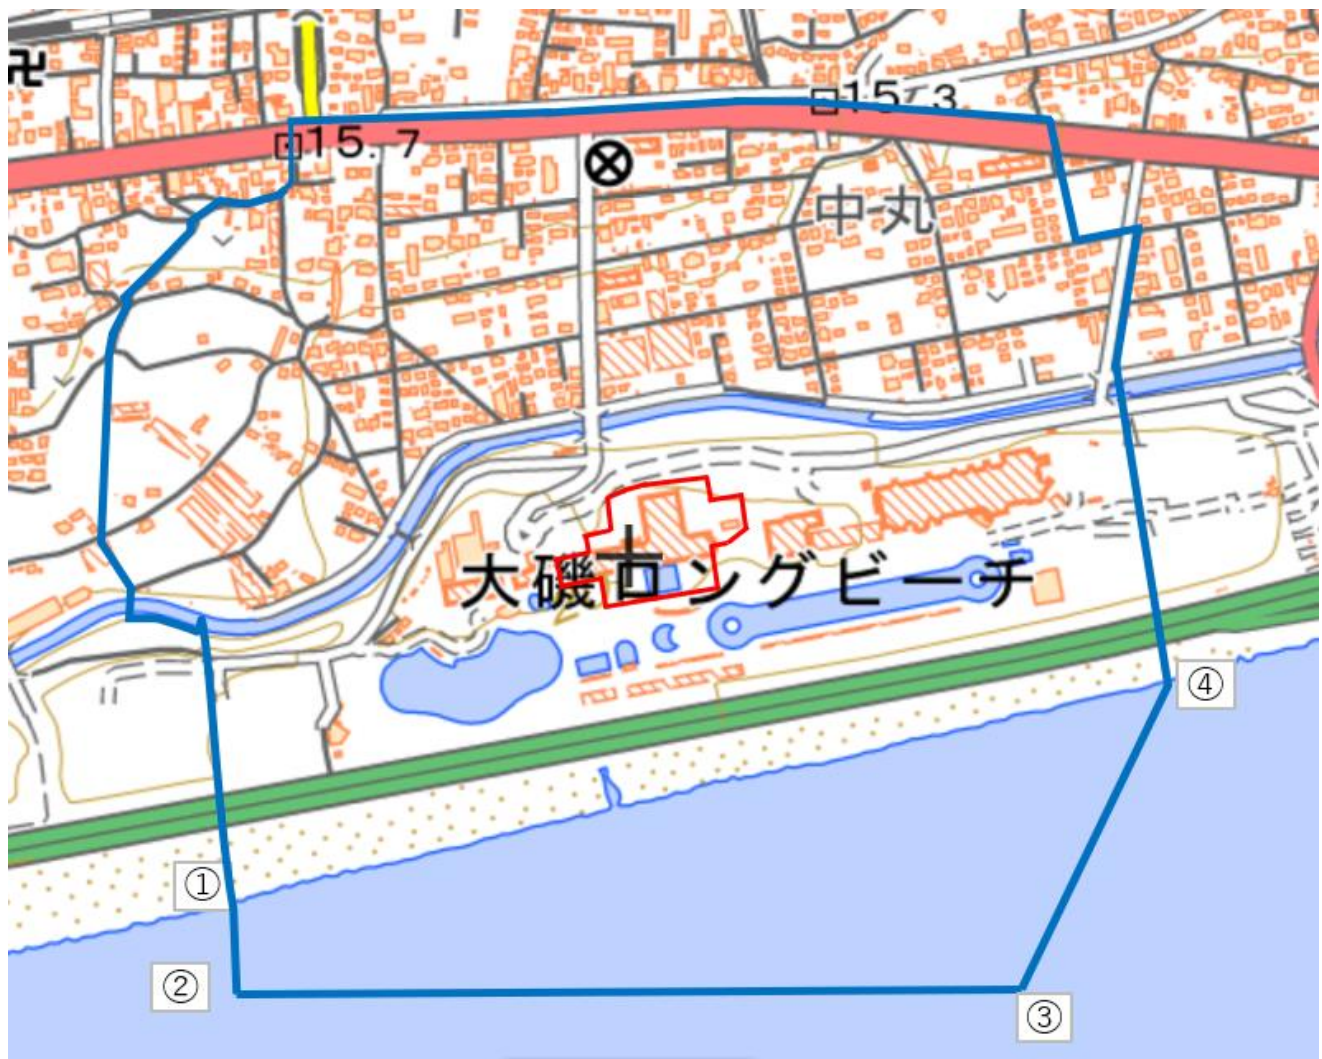

大磯プリンスホテル周辺地域図

この地図は、縮尺2万5,000分の1の地形図相当の誤差を有しております。また、地図上に記載した区域を示す線はデータ作成上の誤差を含んでいます。そのため、区域の概略の位置を示す参考図として御利用ください。

国土地理院の地理院地図を利用

対象大会関係施設の区域

対象大会関係施設周辺地域