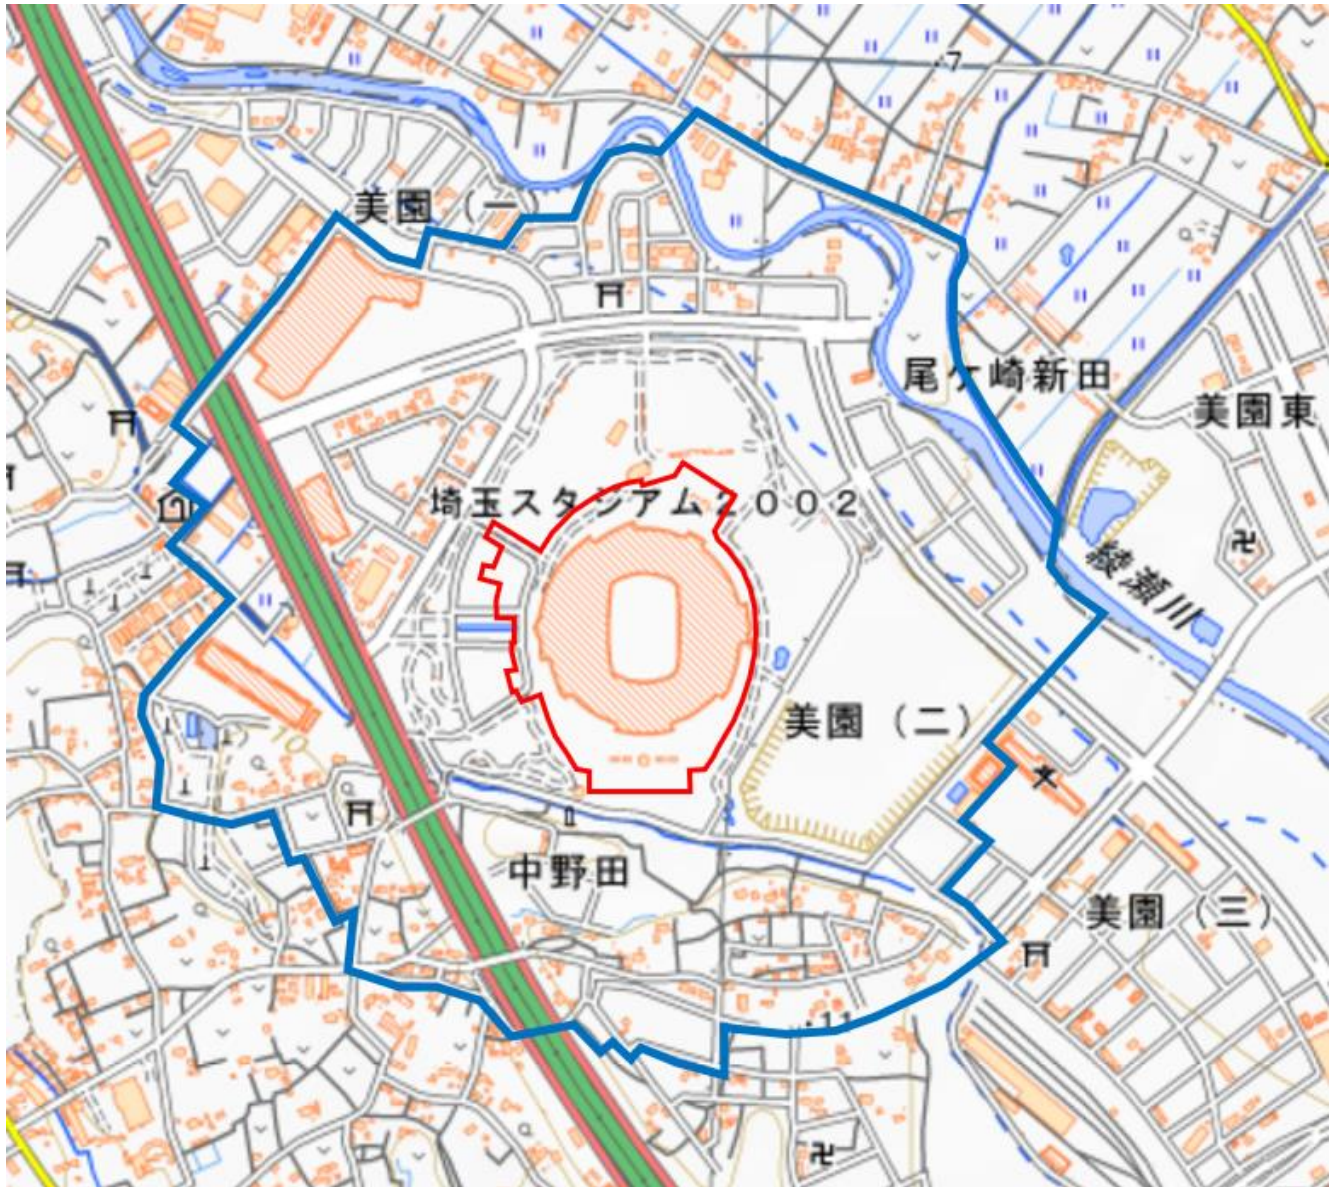

埼玉スタジアム2002周辺地域図

この地図は、縮尺2万5,000分の1の地形図相当の誤差を有しております。また、地図上に記載した区域を示す線はデータ作成上の誤差を含んでいます。そのため、区域の概略の位置を示す参考図として御利用ください。

国土地理院の地理院地図を利用

対象大会関係施設の区域
対象大会関係施設周辺地域