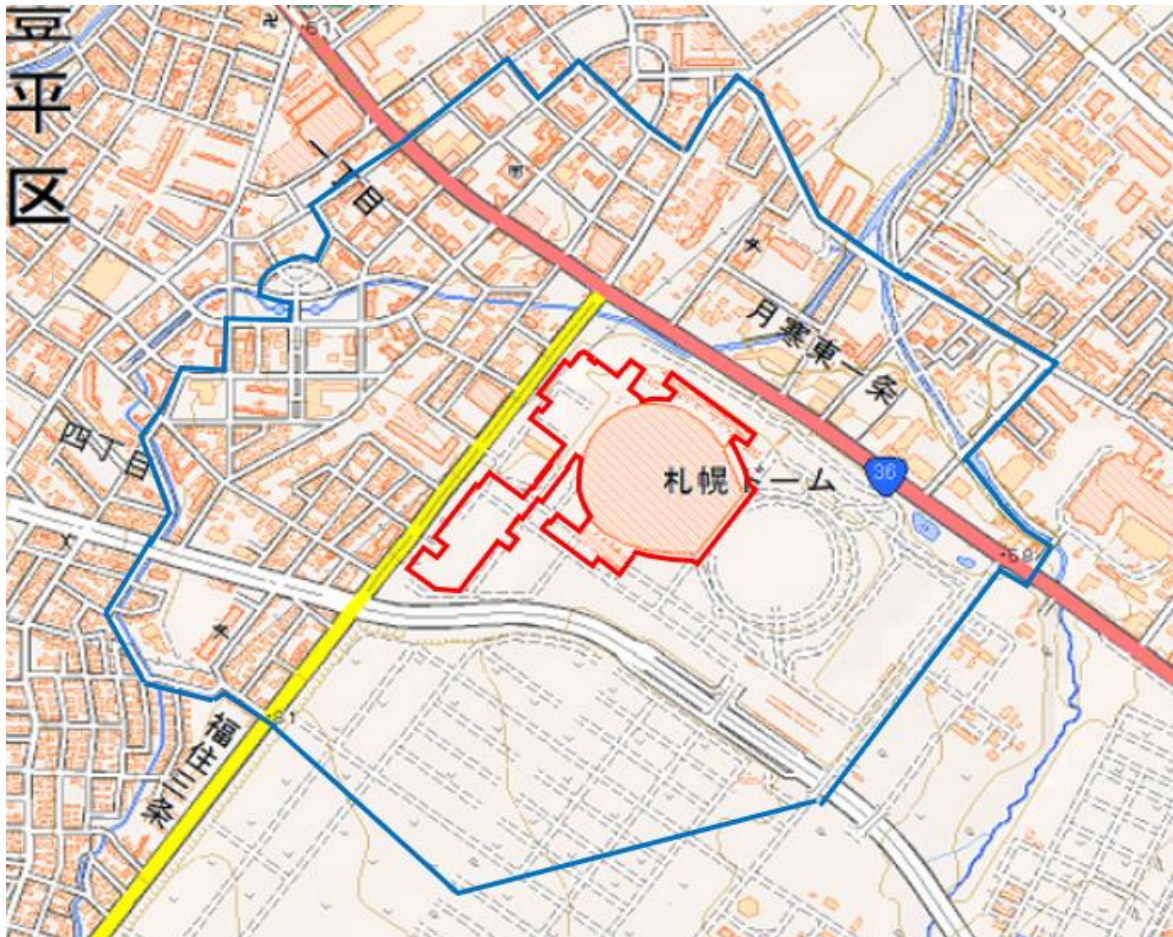

札幌ドーム周辺地域図

この地図は、縮尺2万5,000分の1の地形図相当の誤差を有しております。また、地図上に記載した区域を示す線はデータ作成上の誤差を含んでいます。そのため、区域の概略の位置を示す参考図として御利用ください。

国土地理院の地理院地図を利用

対象大会関係施設の区域
対象大会関係施設周辺地域