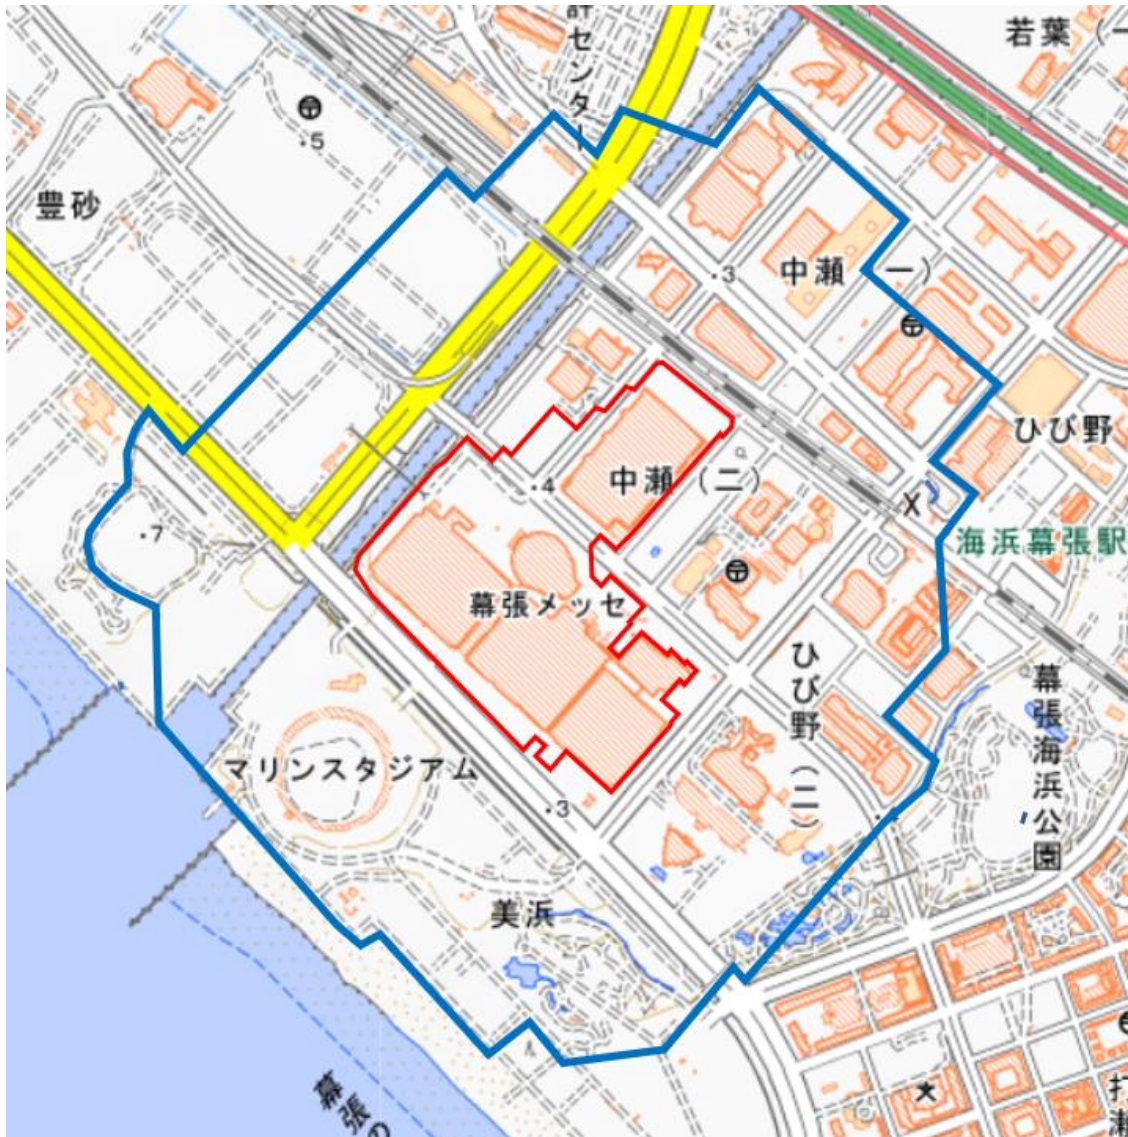

幕張メッセ周辺地域図

この地図は、縮尺2万5,000分の1の地形図相当の誤差を有しております。また、地図上に記載した区域を示す線はデータ作成上の誤差を含んでいます。そのため、区域の概略の位置を示す参考図として御利用ください。

国土地理院の地理院地図を利用

対象大会関係施設の区域

対象大会関係施設周辺地域