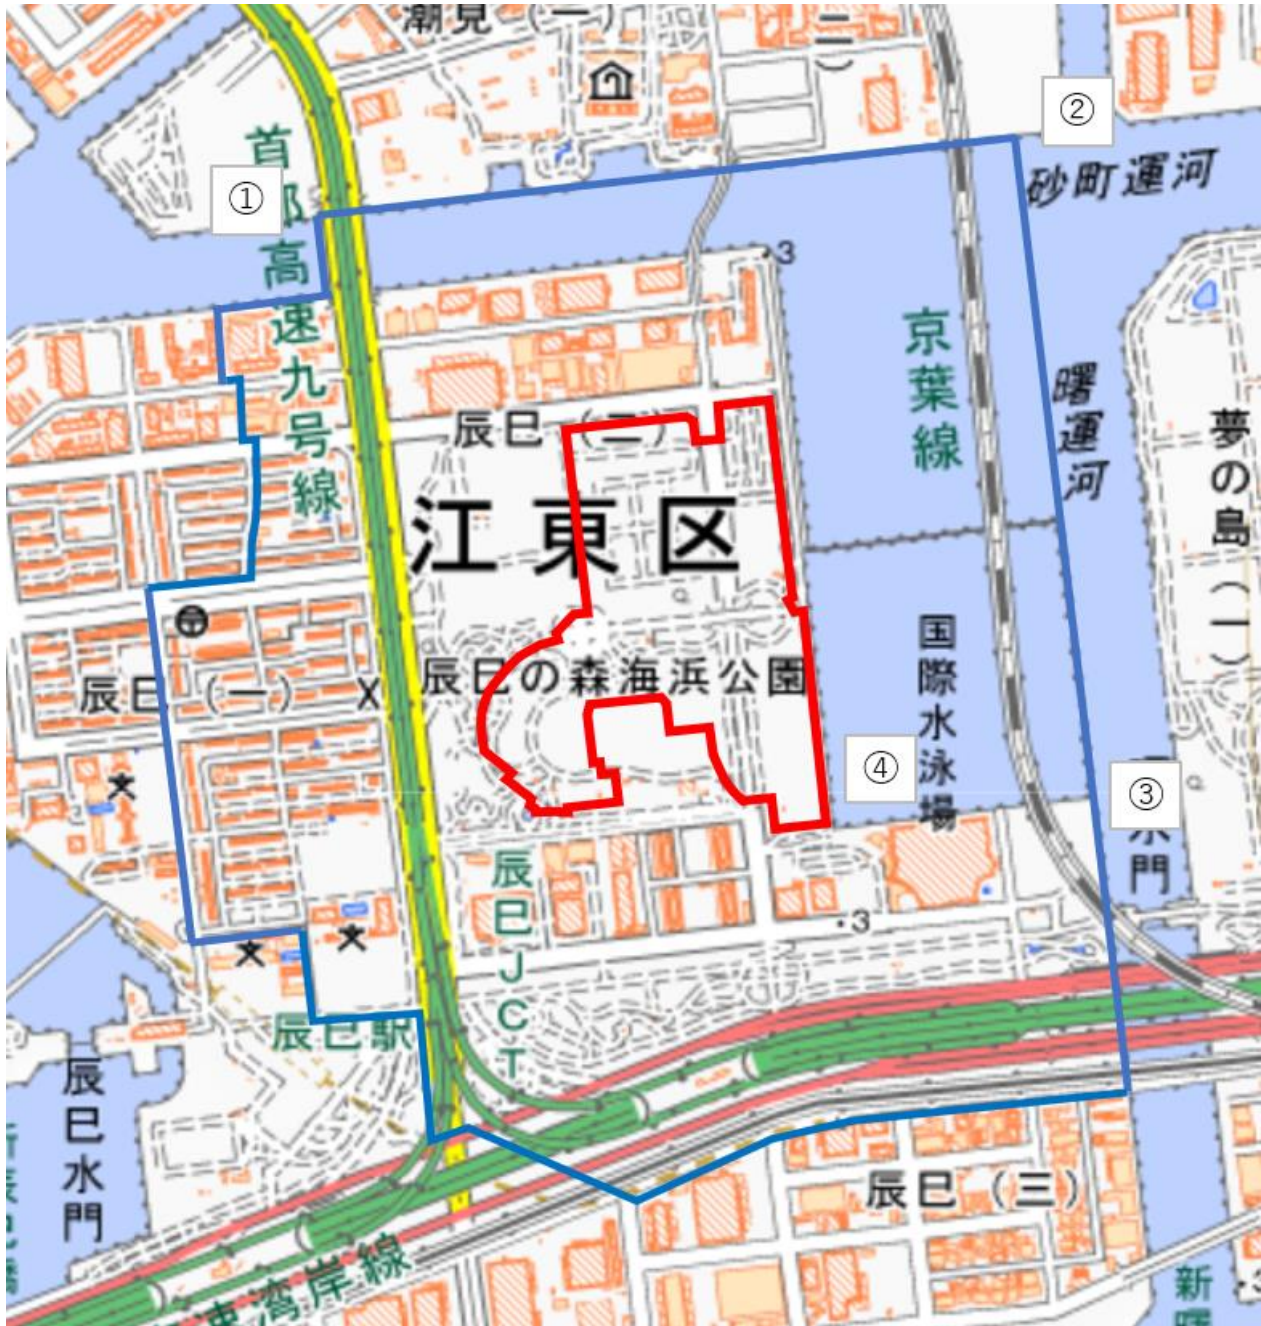

東京アクアティクスセンター周辺地域図

この地図は、縮尺2万5,000分の1の地形図相当の誤差を有しております。また、地図上に記載した区域を示す線はデータ作成上の誤差を含んでいます。そのため、区域の概略の位置を示す参考図として御利用ください。

国土地理院の地理院地図を利用

対象大会関係施設の区域

対象大会関係施設周辺地域