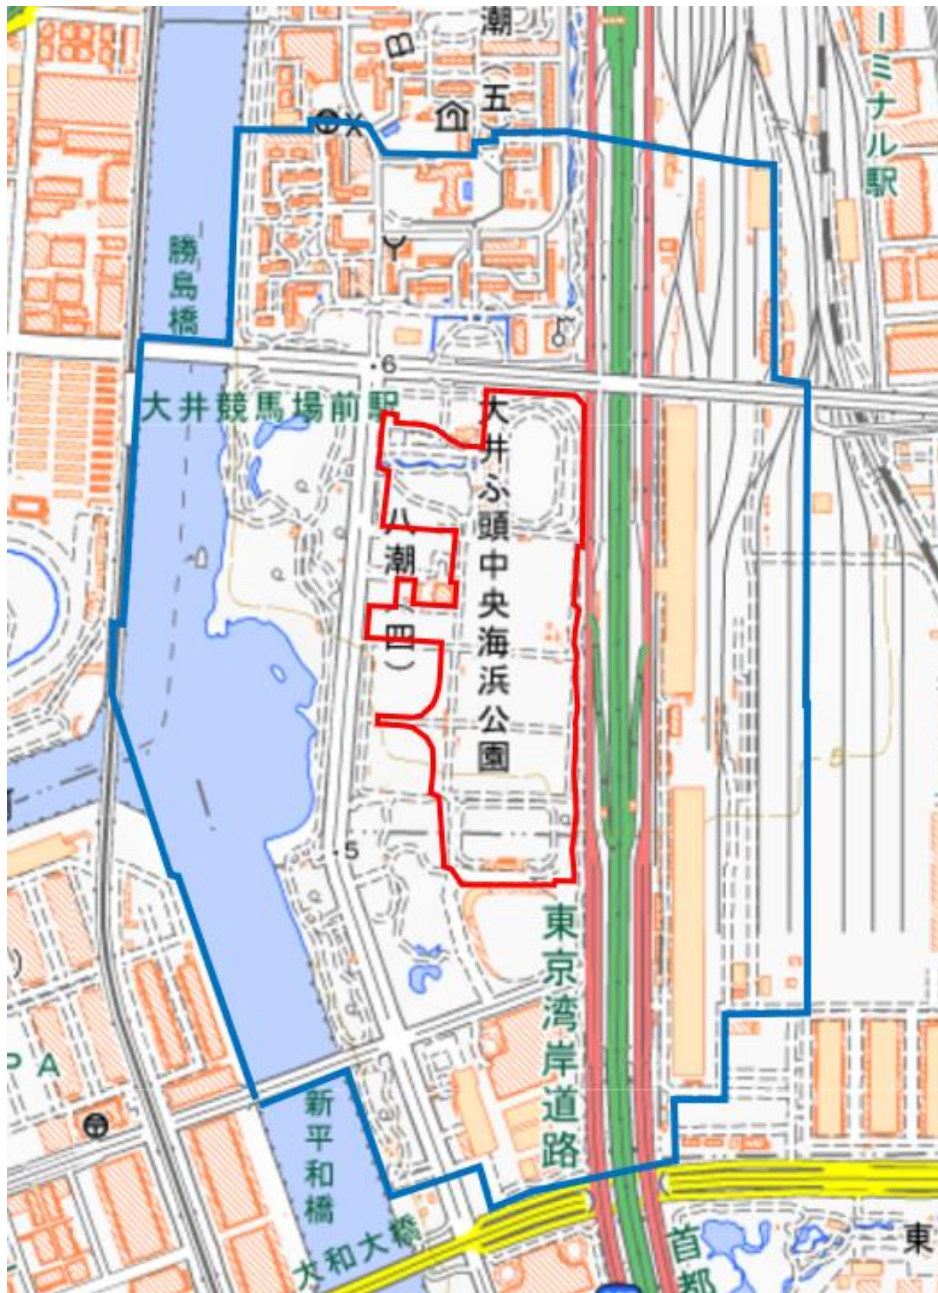

## 大井ホッケー競技場周辺地域図

この地図は、縮尺2万5,000分の1の地形図相当の誤差を有しております。また、地図上に記載した区域を示す線はデータ作成上の誤差を含んでいます。そのため、区域の概略の位置を示す参考図として御利用ください。

国土地理院の地理院地図を利用

対象大会関係施設の区域

対象大会関係施設周辺地域