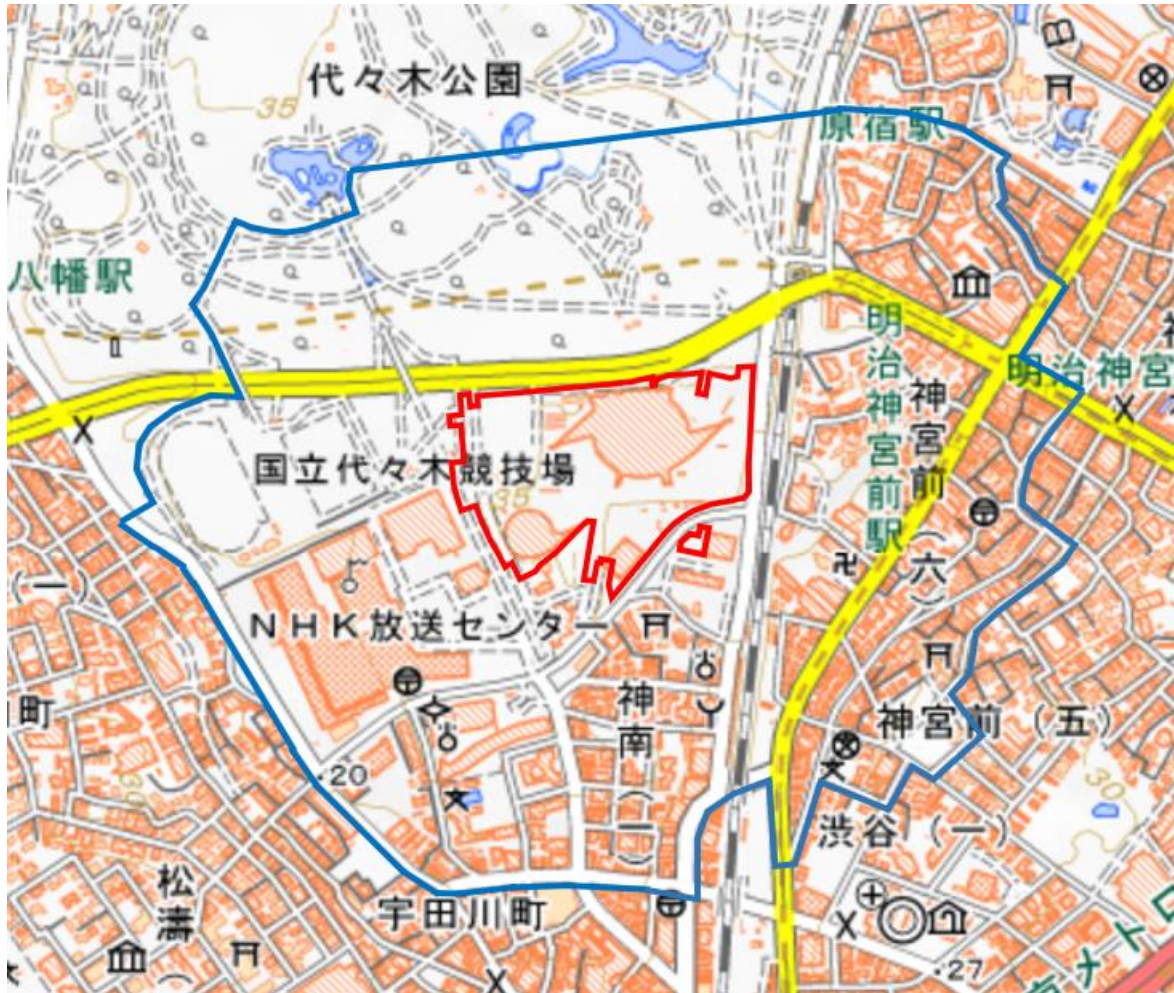

## 国立代々木競技場周辺地域図

この地図は、縮尺2万5,000分の1の地形図相当の誤差を有しております。また、地図上に記載した区域を示す線はデータ作成上の誤差を含んでいます。そのため、区域の概略の位置を示す参考図として御利用ください。

国土地理院の地理院地図を利用

対象大会関係施設の区域

対象大会関係施設周辺地域