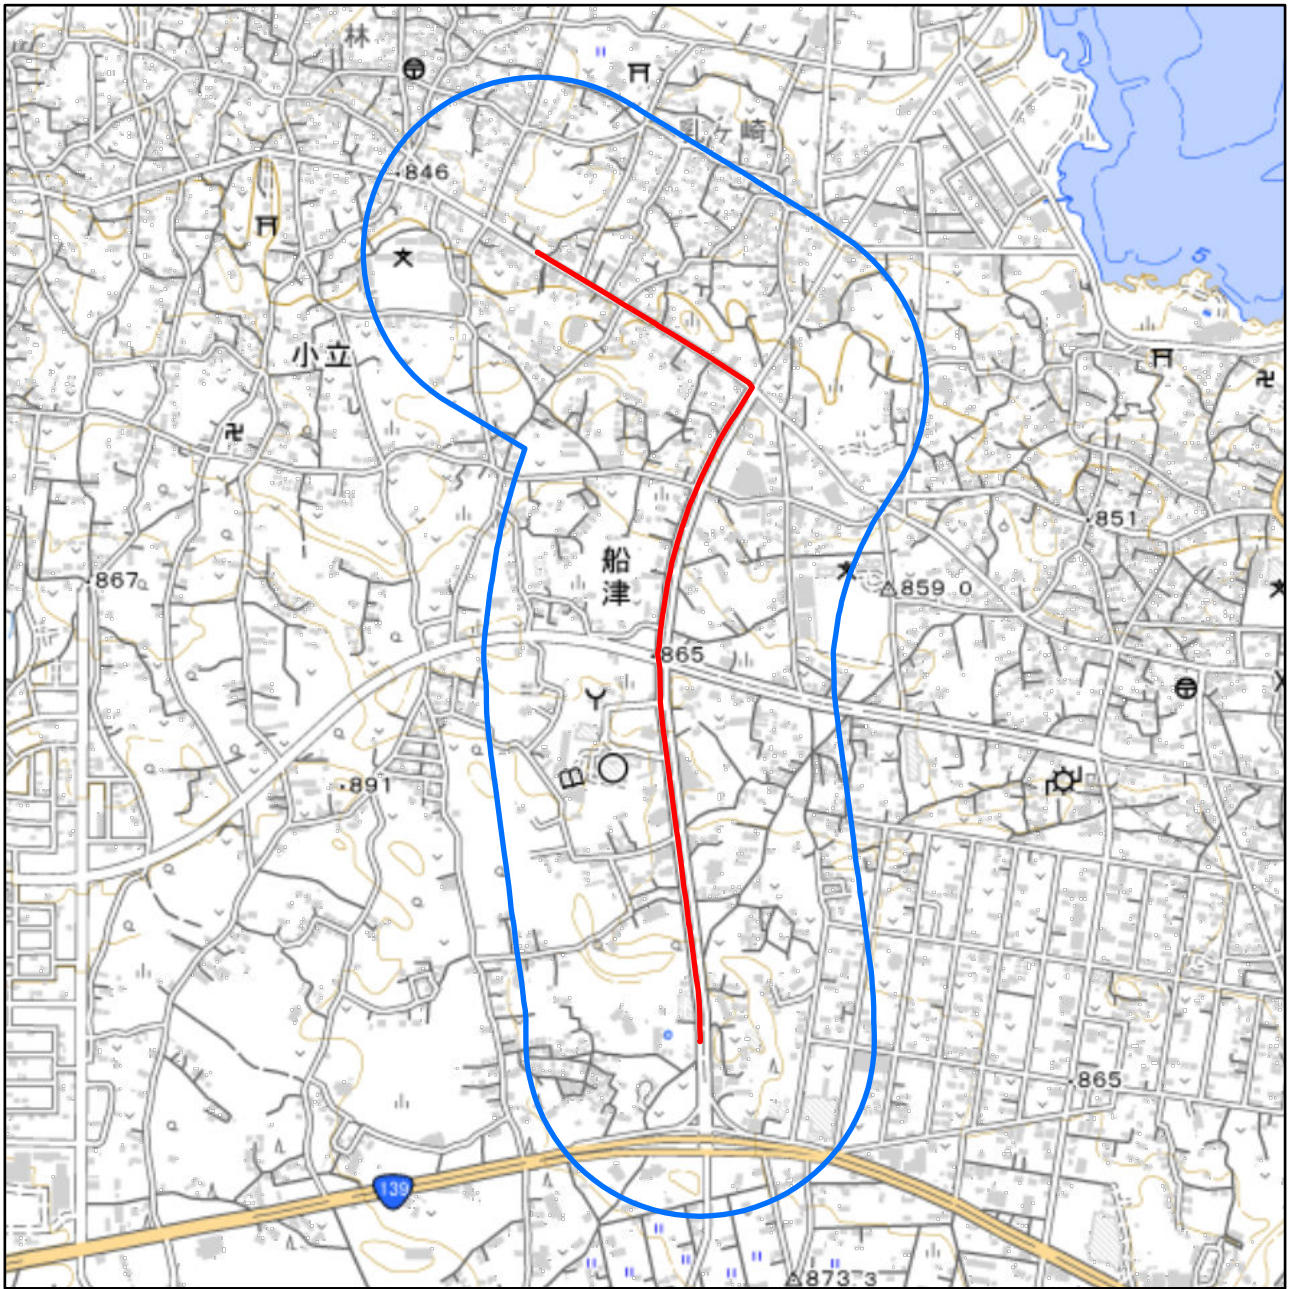

山梨県南都留郡富士河口湖町聖火リレールート周辺地域図

対象大会関係施設の区域

対象大会関係施設に係る対象大会関係施設周辺地域

の示す区域

又は

聖火リレールートを示す赤線(—)が、次の(1)から(3)までの場合は、それぞれ(1)から(3)に定める区域

- (1) 赤線が道路法(昭和27年法律第180号)第2条第1項に規定する「道路」上にある場合
赤線が引かれた区間の道路の敷地の区域
- (2) 赤線が鉄道線路上にある場合
赤線が引かれた区間の鉄道線路の敷地の区域
- (3) その他の場合
赤線から左右1メートルにわたる区域

の示す区域

この地図は、縮尺2万5,000分の1の地形図相当の誤差を有しております。また、地図上に記載した区域を示す線はデータ作成上の誤差を含んでいます。そのため、区域の概略の位置を示す参考図として御利用ください。

国土地理院の地理院地図を利用