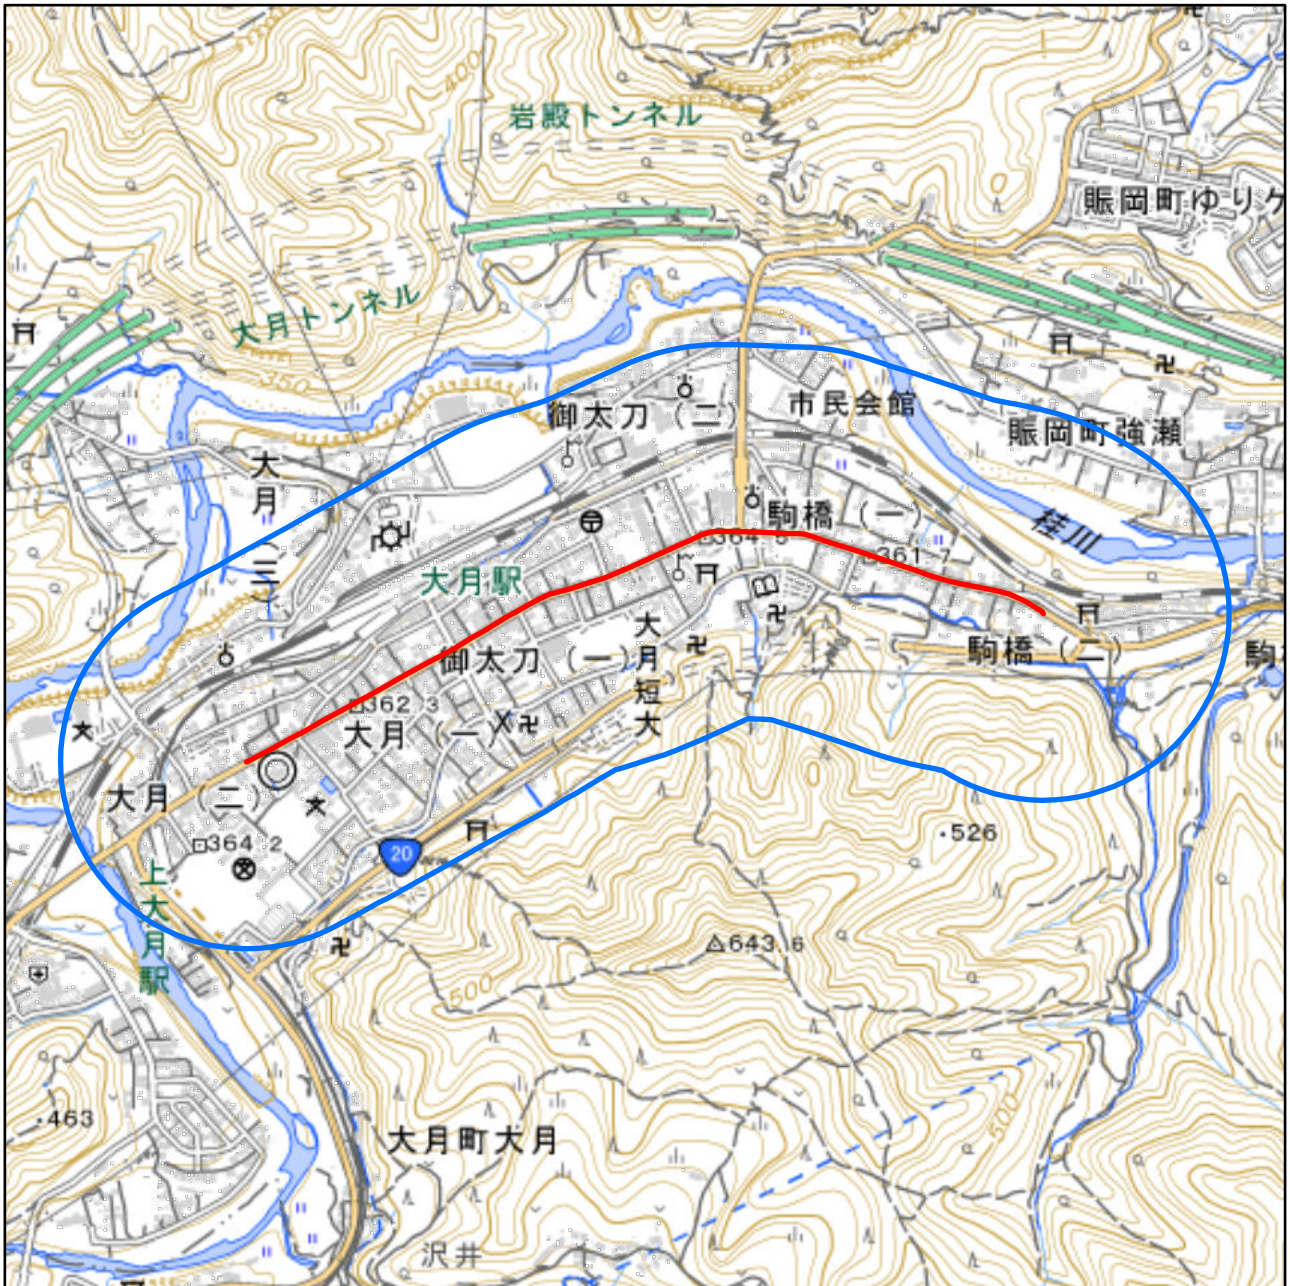

山梨県大月市聖火リレールート周辺地域図

対象大会関係施設の区域

対象大会関係施設に係る対象大会関係施設周辺地域

の示す区域

又は

聖火リレールートを示す赤線(—)が、次の(1)から(3)までの場合は、それぞれ(1)から(3)に定める区域

- (1) 赤線が道路法(昭和27年法律第180号)第2条第1項に規定する「道路」上にある場合
赤線が引かれた区間の道路の敷地の区域
- (2) 赤線が鉄道線路上にある場合
赤線が引かれた区間の鉄道線路の敷地の区域
- (3) その他の場合
赤線から左右1メートルにわたる区域

の示す区域

この地図は、縮尺2万5,000分の1の地形図相当の誤差を有しております。また、地図上に記載した区域を示す線はデータ作成上の誤差を含んでいます。そのため、区域の概略の位置を示す参考図として御利用ください。

国土地理院の地理院地図を利用