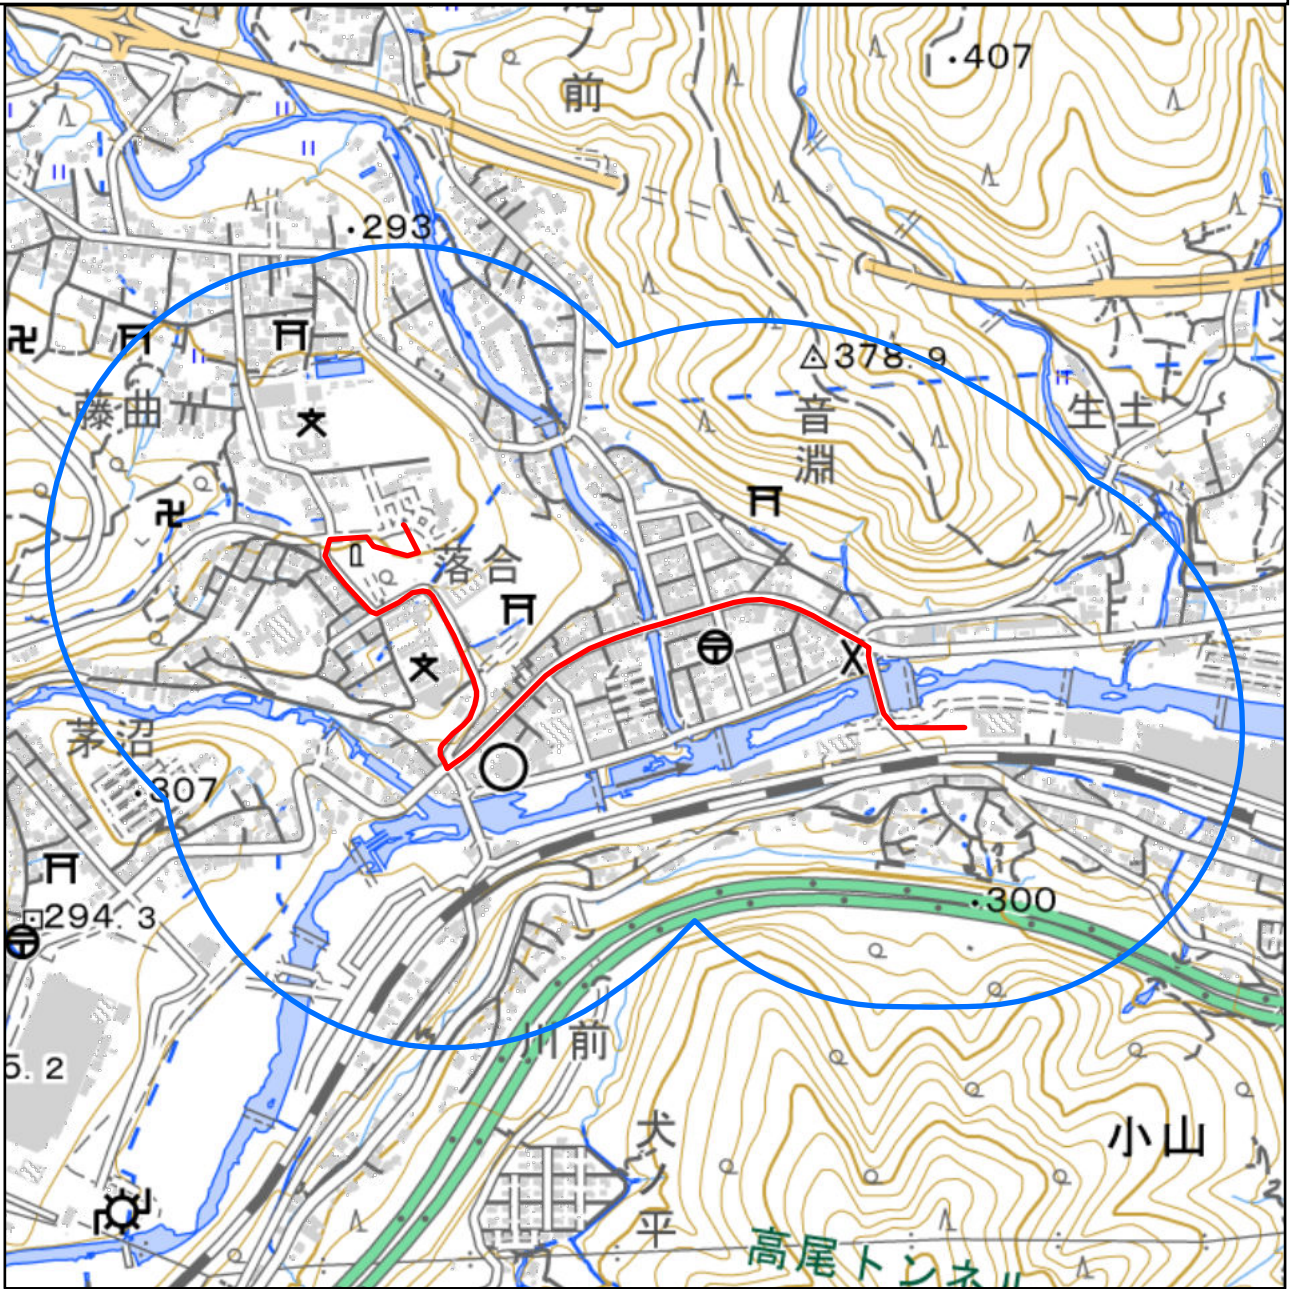

静岡県駿東郡小山町聖火リレールート周辺地域図

対象大会関係施設の区域

対象大会関係施設に係る対象大会関係施設周辺地域

 の示す区域

又は

聖火リレールートを示す赤線()が、次の(1)から(3)までの場合は、それぞれ(1)から(3)に定める区域

- (1) 赤線が道路法(昭和27年法律第180号)第2条第1項に規定する「道路」上にある場合
赤線が引かれた区間の道路の敷地の区域
- (2) 赤線が鉄道線路上にある場合
赤線が引かれた区間の鉄道線路の敷地の区域
- (3) その他の場合
赤線から左右1メートルにわたる区域

 の示す区域

この地図は、縮尺2万5,000分の1の地形図相当の誤差を有しております。また、地図上に記載した区域を示す線はデータ作成上の誤差を含んでいます。そのため、区域の概略の位置を示す参考図として御利用ください。

国土地理院の地理院地図を利用