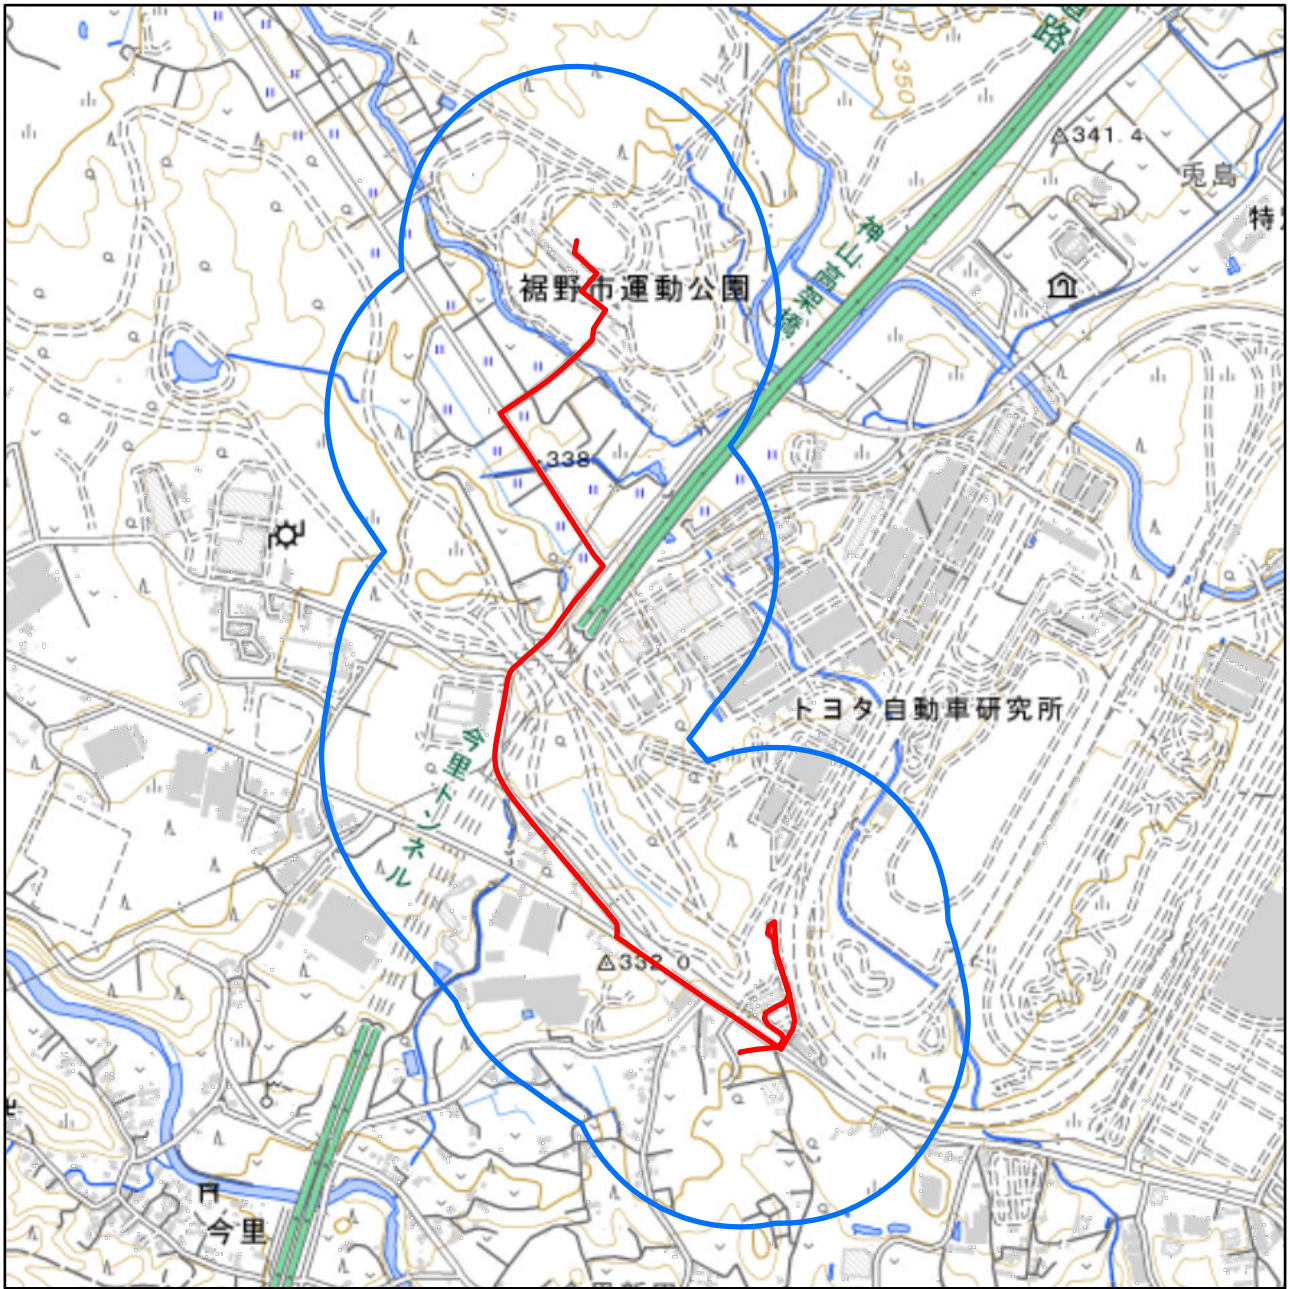

# 静岡県裾野市聖火リレールート周辺地域図

対象大会関係施設の区域

対象大会関係施設に係る対象大会関係施設周辺地域

の示す区域

又は

聖火リレールートを示す赤線( — )が、次の(1)から(3)までの場合は、それぞれ(1)から(3)に定める区域

- (1) 赤線が道路法(昭和27年法律第180号)第2条第1項に規定する「道路」上にある場合  
赤線が引かれた区間の道路の敷地の区域
- (2) 赤線が鉄道線路上にある場合  
赤線が引かれた区間の鉄道線路の敷地の区域
- (3) その他の場合  
赤線から左右1メートルにわたる区域

の示す区域

この地図は、縮尺2万5,000分の1の地形図相当の誤差を有しております。また、地図上に記載した区域を示す線はデータ作成上の誤差を含んでいます。そのため、区域の概略の位置を示す参考図として御利用ください。

国土地理院の地理院地図を利用