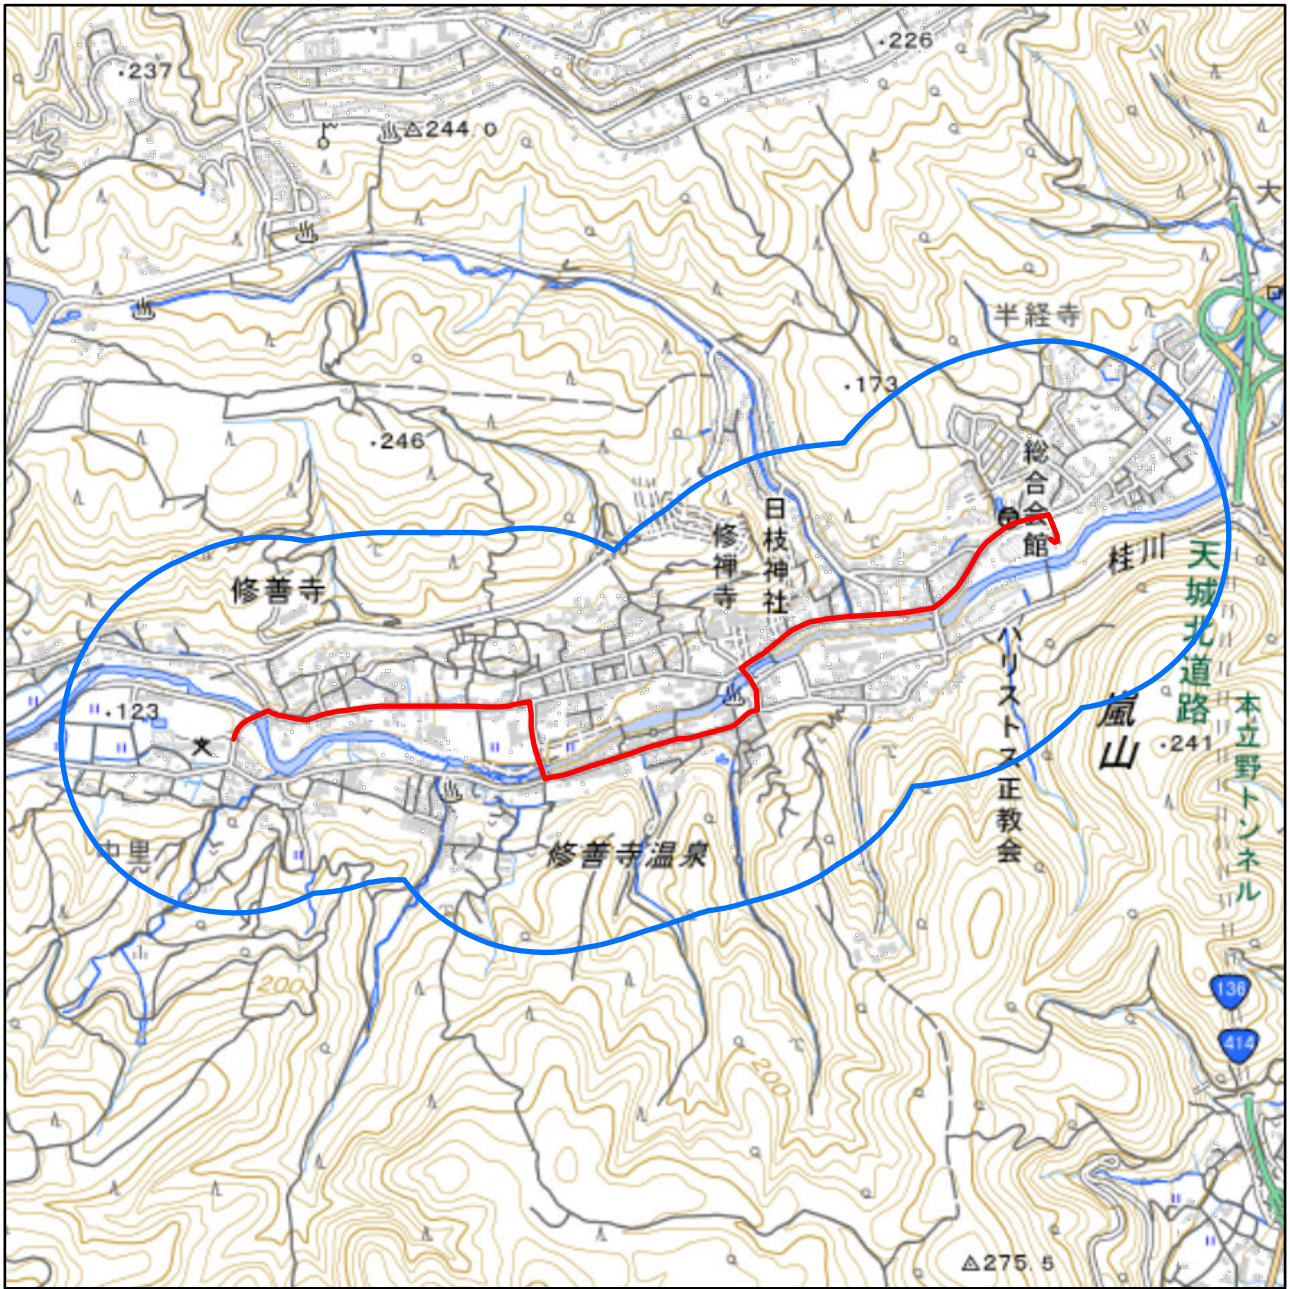

静岡県伊豆市聖火リレールート周辺地域図

対象大会関係施設の区域

対象大会関係施設に係る対象大会関係施設周辺地域

 の示す区域

又は

聖火リレールートを示す赤線()が、次の(1)から(3)までの場合は、それぞれ(1)から(3)に定める区域

- (1) 赤線が道路法(昭和27年法律第180号)第2条第1項に規定する「道路」上にある場合
赤線が引かれた区間の道路の敷地の区域
- (2) 赤線が鉄道線路上にある場合
赤線が引かれた区間の鉄道線路の敷地の区域
- (3) その他の場合
赤線から左右1メートルにわたる区域

 の示す区域

この地図は、縮尺2万5,000分の1の地形図相当の誤差を有しております。また、地図上に記載した区域を示す線はデータ作成上の誤差を含んでいます。そのため、区域の概略の位置を示す参考図として御利用ください。

国土地理院の地理院地図を利用