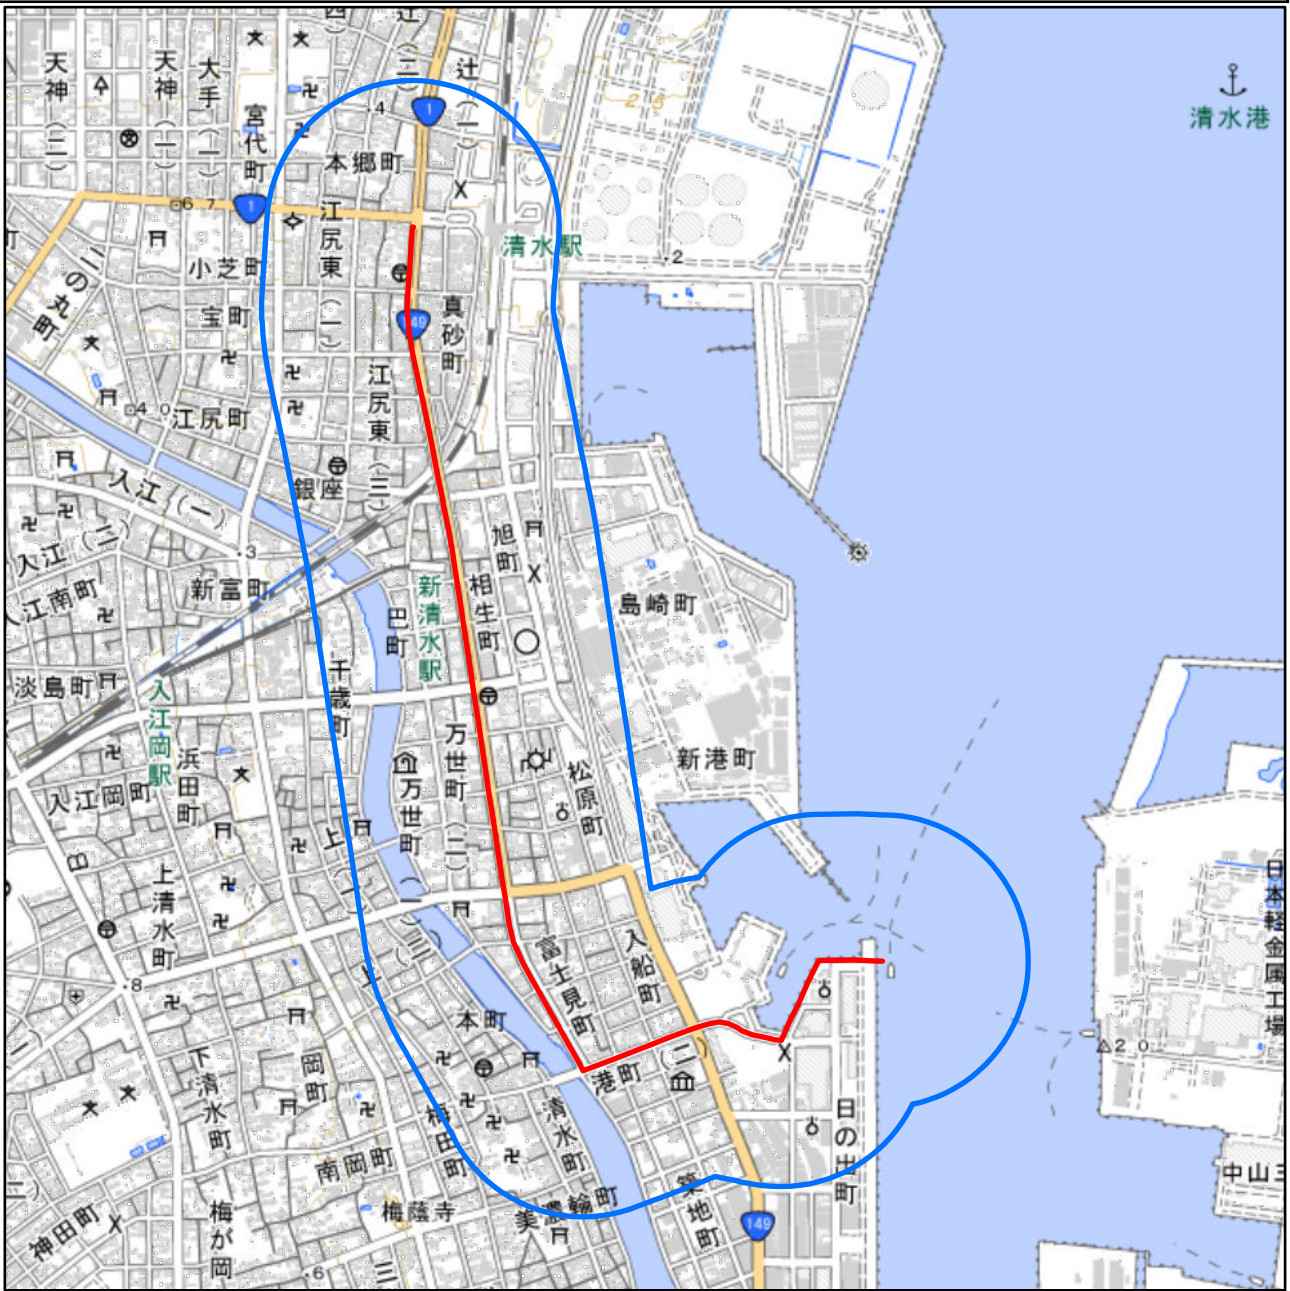

静岡県静岡市聖火リレー第二ルート周辺地域 図

対象大会関係施設の区域

対象大会関係施設に係る対象大会関係施設周辺地域

の示す区域

又は

聖火リレールートを示す赤線(—)が、次の(1)から(3)までの場合は、それぞれ(1)から(3)に定める区域

- (1) 赤線が道路法(昭和27年法律第180号)第2条第1項に規定する「道路」上にある場合
赤線が引かれた区間の道路の敷地の区域
- (2) 赤線が鉄道線路上にある場合
赤線が引かれた区間の鉄道線路の敷地の区域
- (3) その他の場合
赤線から左右1メートルにわたる区域

の示す区域

この地図は、縮尺2万5,000分の1の地形図相当の誤差を有しております。また、地図上に記載した区域を示す線はデータ作成上の誤差を含んでいます。そのため、区域の概略の位置を示す参考図として御利用ください。

国土地理院の地理院地図を利用