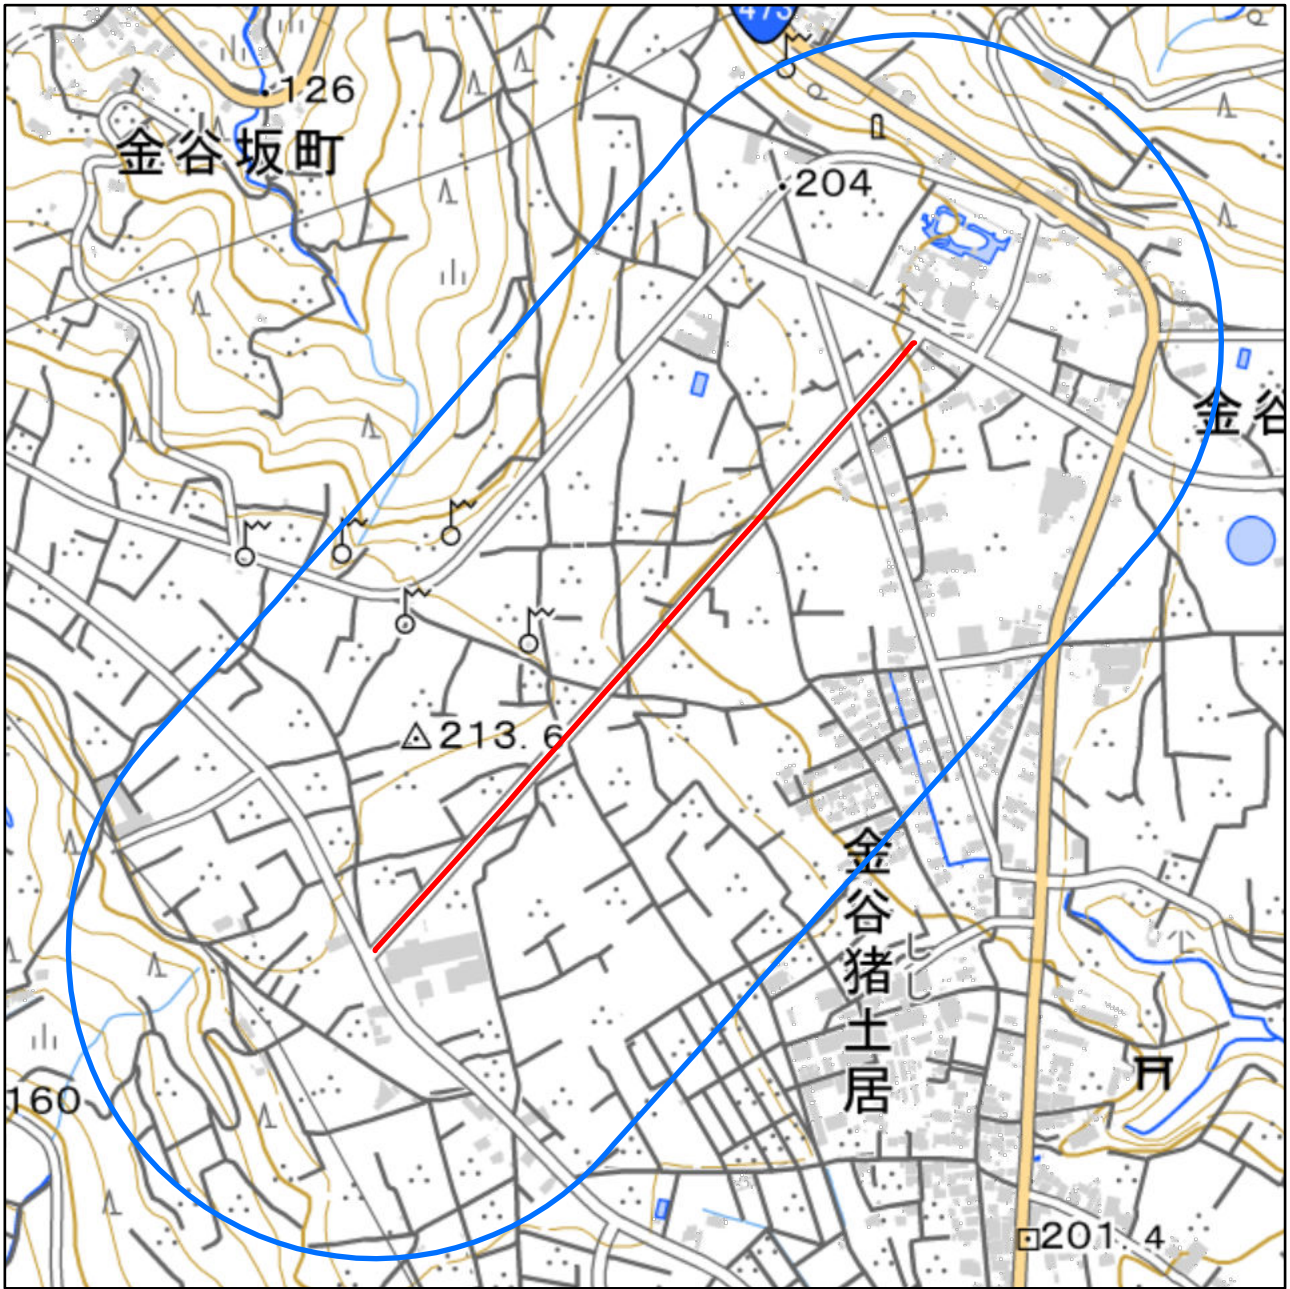

静岡県島田市聖火リレー第一ルート周辺地域 図

対象大会関係施設の区域

対象大会関係施設に係る対象大会関係施設周辺地域

 の示す区域

又は

聖火リレールートを示す赤線()が、次の(1)から(3)までの場合は、それぞれ(1)から(3)に定める区域

- (1) 赤線が道路法(昭和27年法律第180号)第2条第1項に規定する「道路」上にある場合
赤線が引かれた区間の道路の敷地の区域
- (2) 赤線が鉄道線路上にある場合
赤線が引かれた区間の鉄道線路の敷地の区域
- (3) その他の場合
赤線から左右1メートルにわたる区域

 の示す区域

この地図は、縮尺2万5,000分の1の地形図相当の誤差を有しております。また、地図上に記載した区域を示す線はデータ作成上の誤差を含んでいます。そのため、区域の概略の位置を示す参考図として御利用ください。

国土地理院の地理院地図を利用