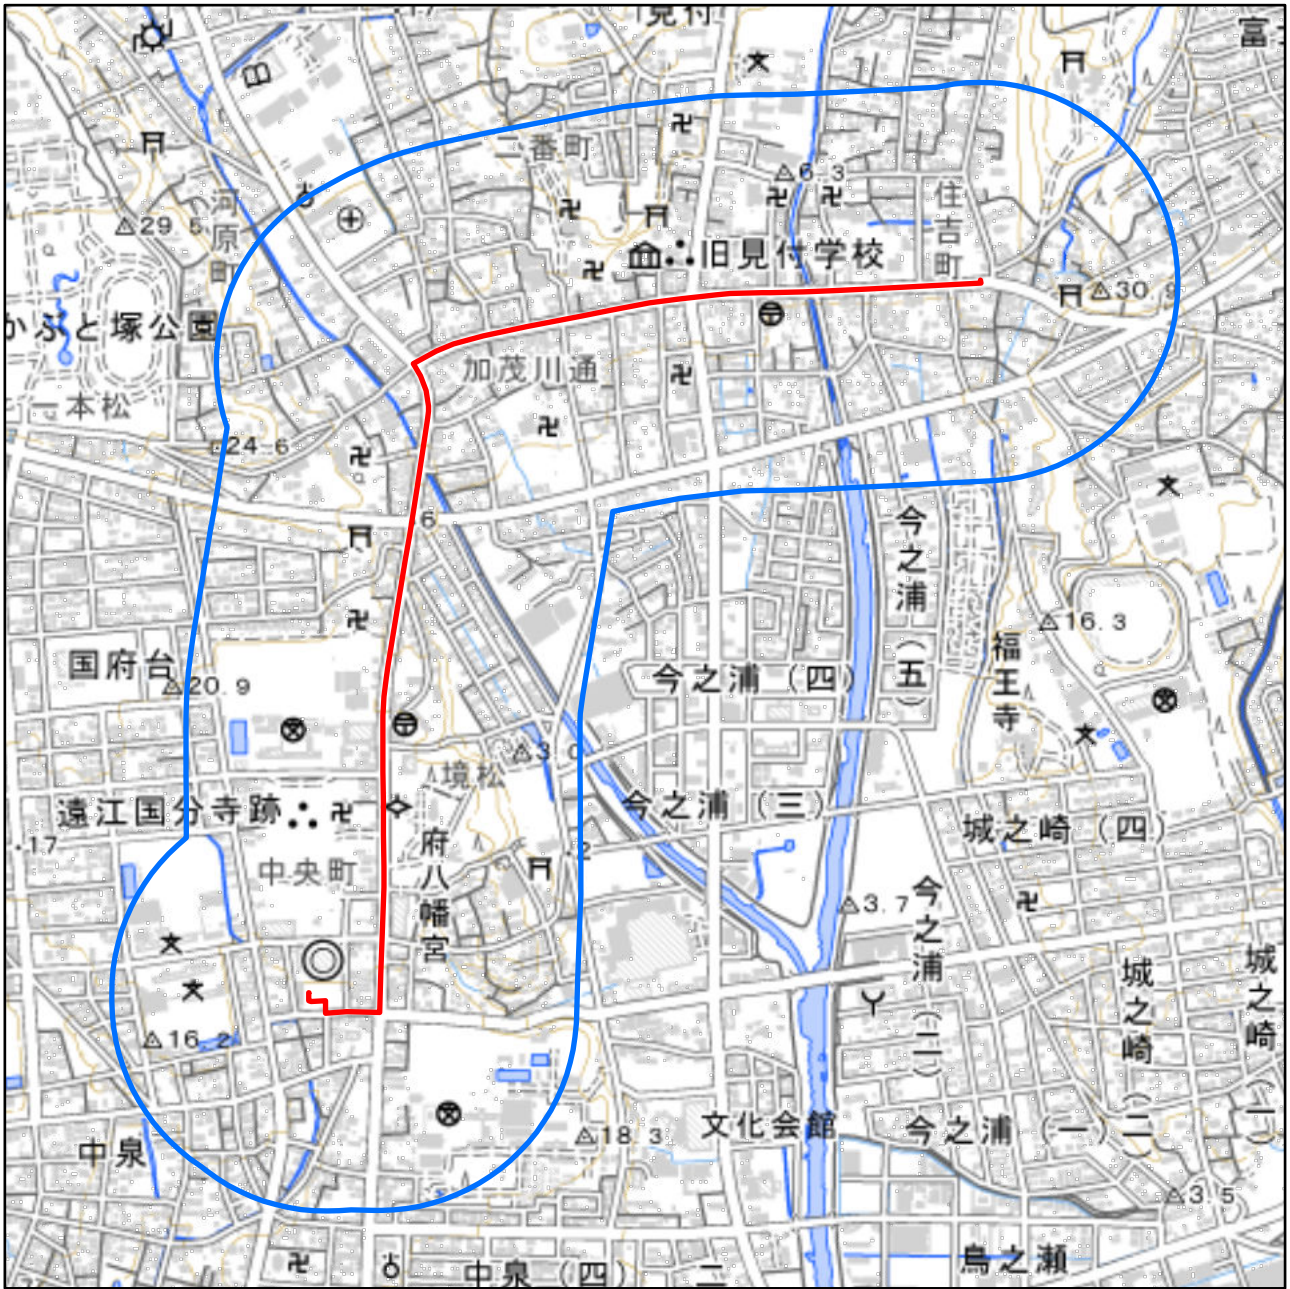

静岡県磐田市聖火リレールート周辺地域図

対象大会関係施設の区域

対象大会関係施設に係る対象大会関係施設周辺地域

の示す区域

又は

聖火リレールートを示す赤線(—)が、次の(1)から(3)までの場合は、それぞれ(1)から(3)に定める区域

- (1) 赤線が道路法(昭和27年法律第180号)第2条第1項に規定する「道路」上にある場合
赤線が引かれた区間の道路の敷地の区域
- (2) 赤線が鉄道線路上にある場合
赤線が引かれた区間の鉄道線路の敷地の区域
- (3) その他の場合
赤線から左右1メートルにわたる区域

の示す区域

この地図は、縮尺2万5,000分の1の地形図相当の誤差を有しております。また、地図上に記載した区域を示す線はデータ作成上の誤差を含んでいます。そのため、区域の概略の位置を示す参考図として御利用ください。

国土地理院の地理院地図を利用