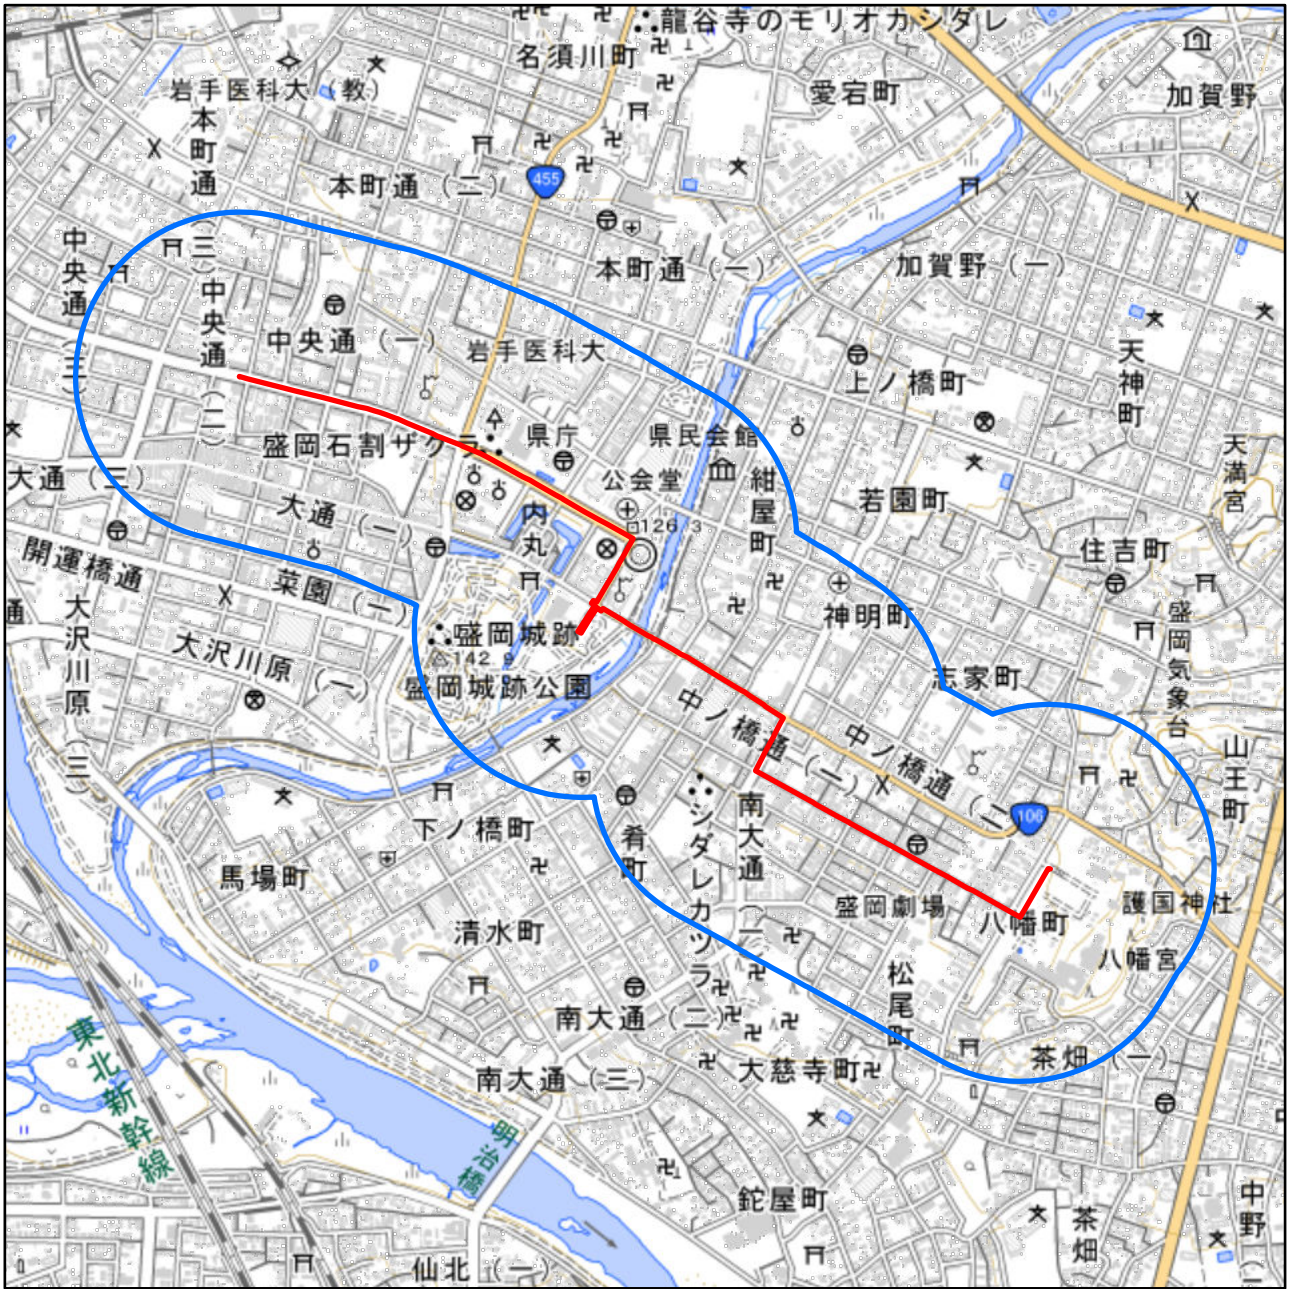

岩手県盛岡市聖火リレールート周辺地域図

対象大会関係施設の区域

対象大会関係施設に係る対象大会関係施設周辺地域

の示す区域

又は

聖火リレールートを示す赤線(—)が、次の(1)から(3)までの場合は、それぞれ(1)から(3)に定める区域

- (1) 赤線が道路法(昭和27年法律第180号)第2条第1項に規定する「道路」上にある場合
赤線が引かれた区間の道路の敷地の区域
- (2) 赤線が鉄道線路上にある場合
赤線が引かれた区間の鉄道線路の敷地の区域
- (3) その他の場合
赤線から左右1メートルにわたる区域

の示す区域

この地図は、縮尺2万5,000分の1の地形図相当の誤差を有しております。また、地図上に記載した区域を示す線はデータ作成上の誤差を含んでいます。そのため、区域の概略の位置を示す参考図として御利用ください。

国土地理院の地理院地図を利用