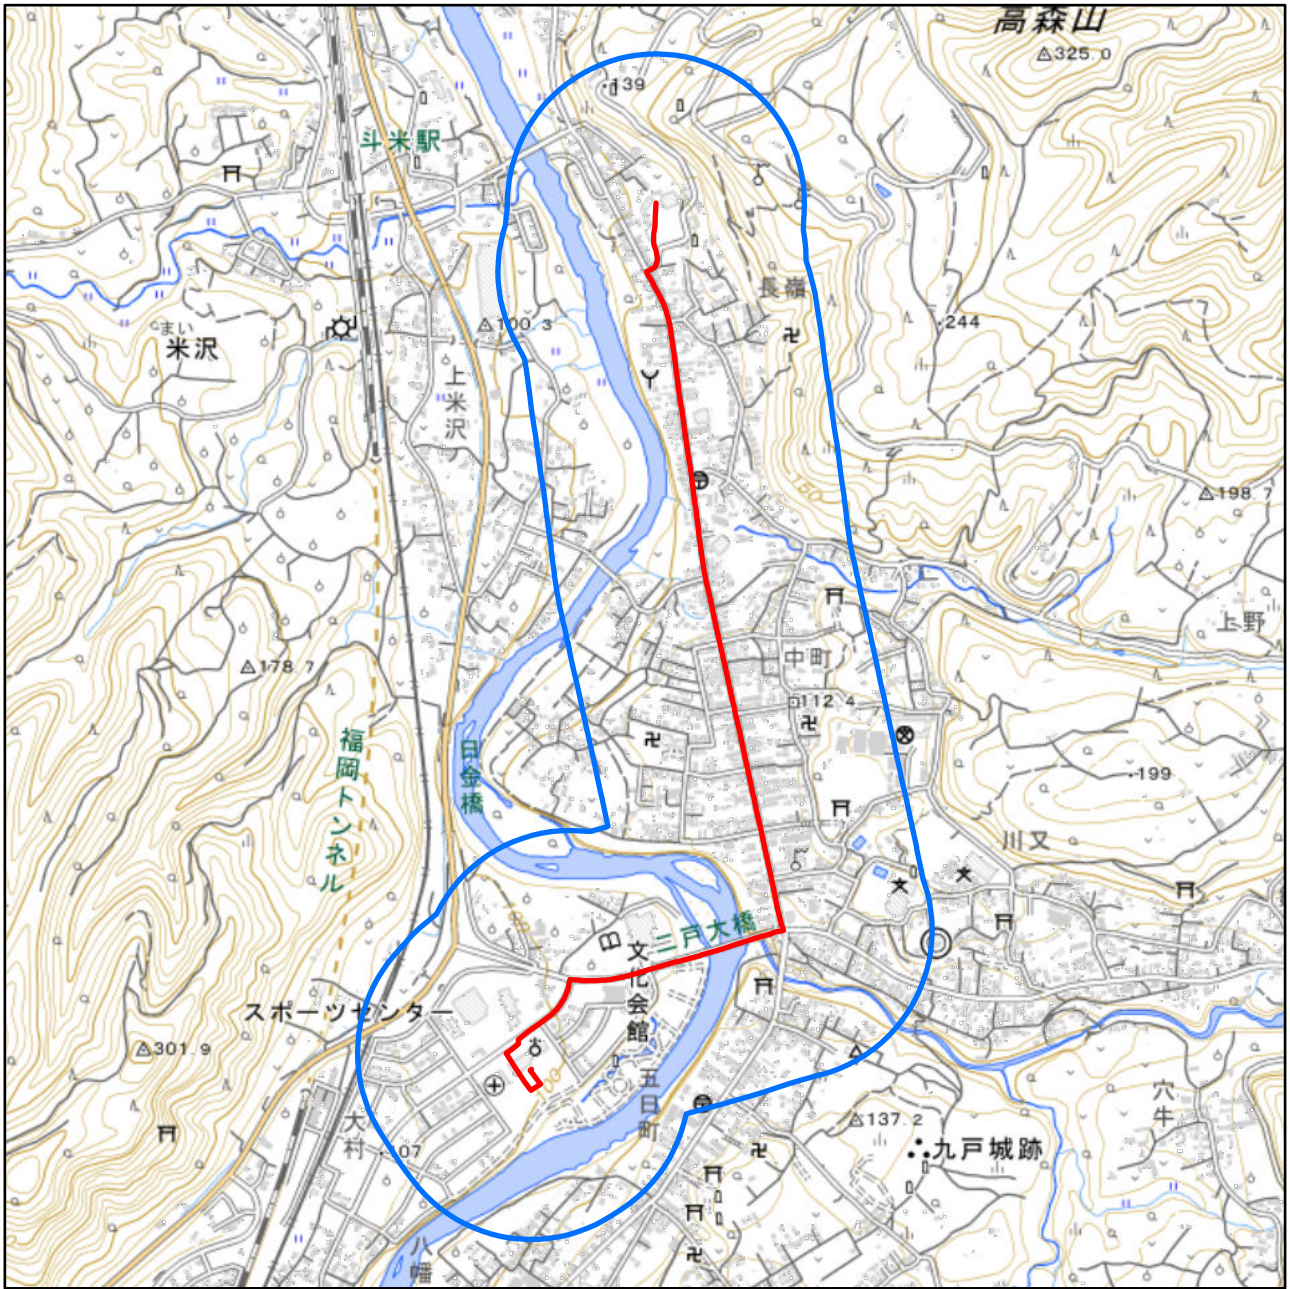

岩手県二戸市聖火リレールート周辺地域図

対象大会関係施設の区域

対象大会関係施設に係る対象大会関係施設周辺地域

の示す区域

又は

聖火リレールートを示す赤線(—)が、次の(1)から(3)までの場合は、それぞれ(1)から(3)に定める区域

- (1) 赤線が道路法(昭和27年法律第180号)第2条第1項に規定する「道路」上にある場合
赤線が引かれた区間の道路の敷地の区域
- (2) 赤線が鉄道線路上にある場合
赤線が引かれた区間の鉄道線路の敷地の区域
- (3) その他の場合
赤線から左右1メートルにわたる区域

の示す区域

この地図は、縮尺2万5,000分の1の地形図相当の誤差を有しております。また、地図上に記載した区域を示す線はデータ作成上の誤差を含んでいます。そのため、区域の概略の位置を示す参考図として御利用ください。

国土地理院の地理院地図を利用