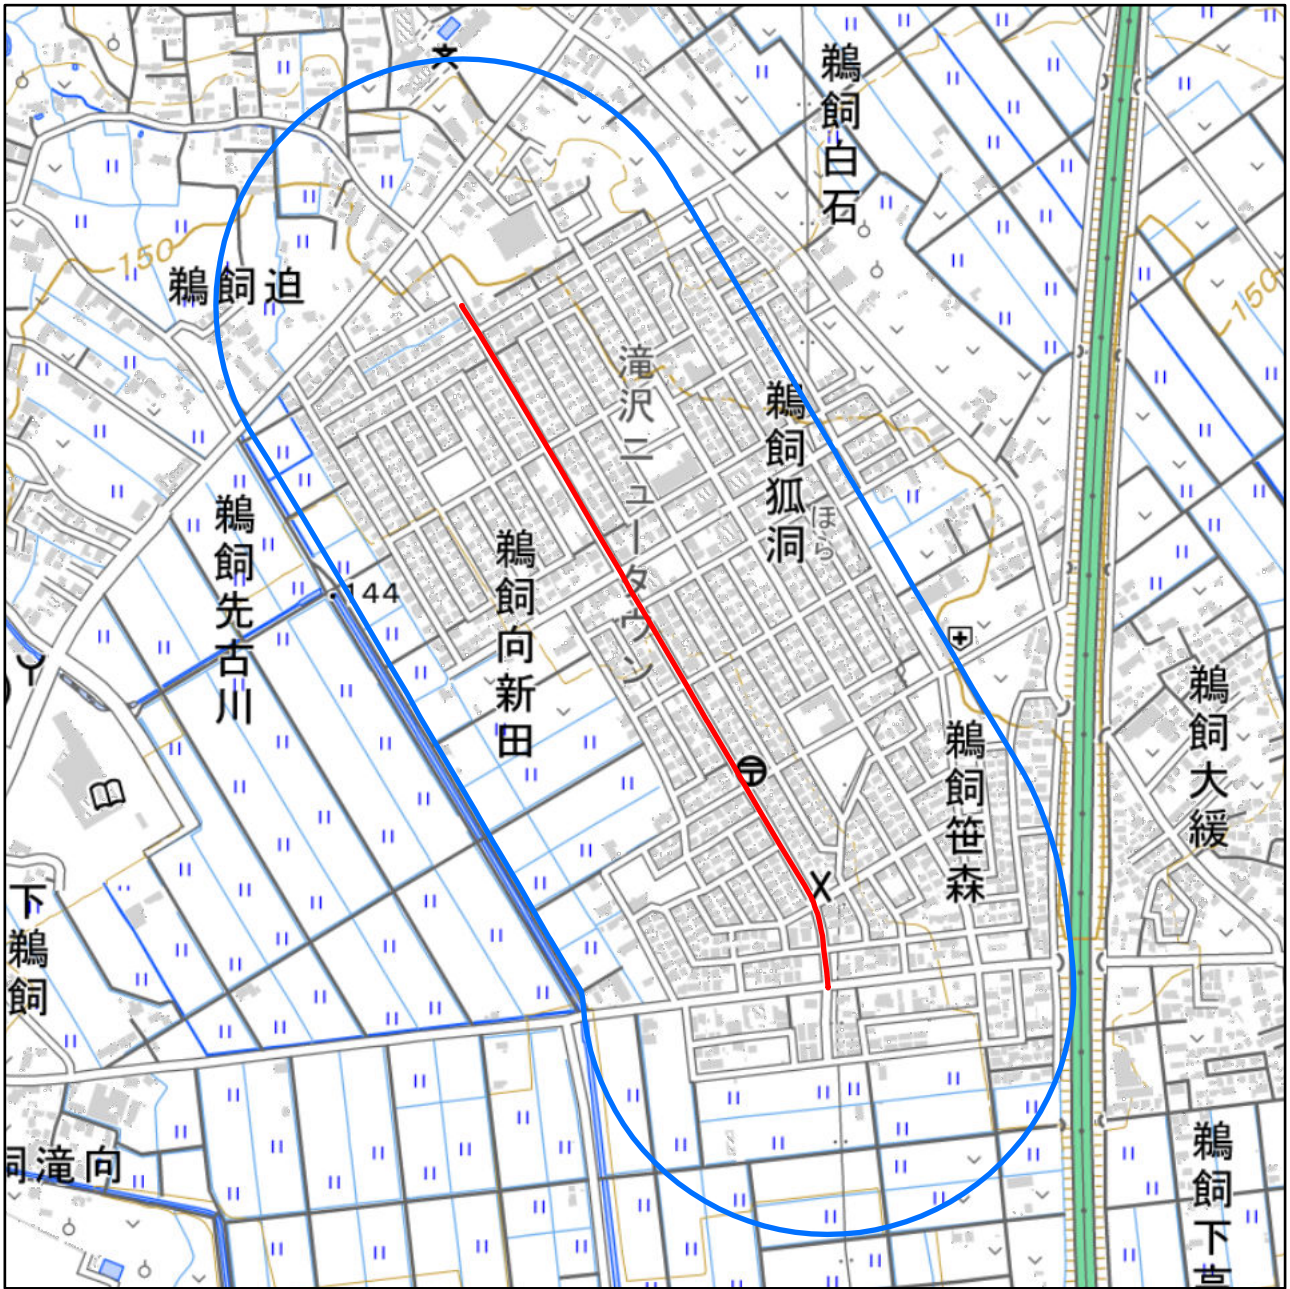

# 岩手県滝沢市聖火リレールート周辺地域図

対象大会関係施設の区域

対象大会関係施設に係る対象大会関係施設周辺地域

の示す区域

又は

聖火リレールートを示す赤線( — )が、次の(1)から(3)までの場合は、それぞれ(1)から(3)に定める区域

- (1) 赤線が道路法(昭和27年法律第180号)第2条第1項に規定する「道路」上にある場合  
赤線が引かれた区間の道路の敷地の区域
- (2) 赤線が鉄道線路上にある場合  
赤線が引かれた区間の鉄道線路の敷地の区域
- (3) その他の場合  
赤線から左右1メートルにわたる区域

の示す区域

この地図は、縮尺2万5,000分の1の地形図相当の誤差を有しております。また、地図上に記載した区域を示す線はデータ作成上の誤差を含んでいます。そのため、区域の概略の位置を示す参考図として御利用ください。

国土地理院の地理院地図を利用