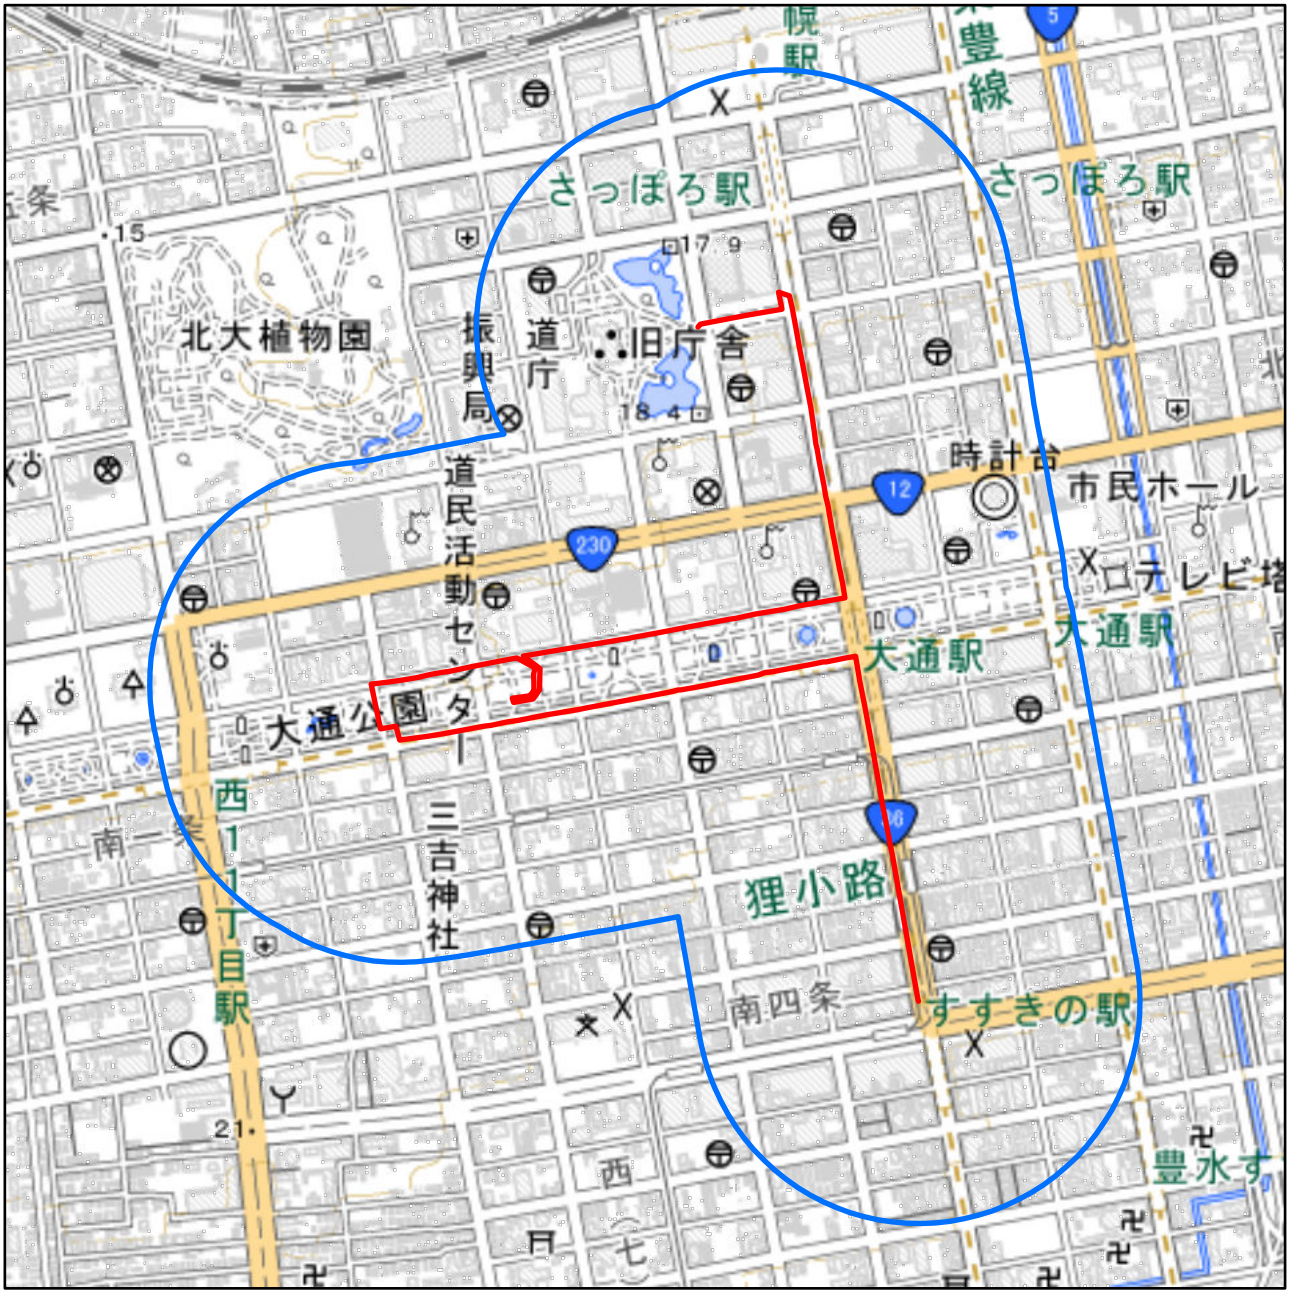

# 北海道札幌市聖火リレー第三ルート周辺地域 図

対象大会関係施設の区域

対象大会関係施設に係る対象大会関係施設周辺地域

 の示す区域  
又は  
聖火リレールートを示す赤線(  )が、次の(1)から(3)までの場合は、それぞれ(1)から(3)に定める区域

- (1) 赤線が道路法(昭和27年法律第180号)第2条第1項に規定する「道路」上にある場合  
赤線が引かれた区間の道路の敷地の区域
- (2) 赤線が鉄道線路上にある場合  
赤線が引かれた区間の鉄道線路の敷地の区域
- (3) その他の場合  
赤線から左右1メートルにわたる区域

 の示す区域

この地図は、縮尺2万5,000分の1の地形図相当の誤差を有しております。また、地図上に記載した区域を示す線はデータ作成上の誤差を含んでいます。そのため、区域の概略の位置を示す参考図として御利用ください。

国土地理院の地理院地図を利用