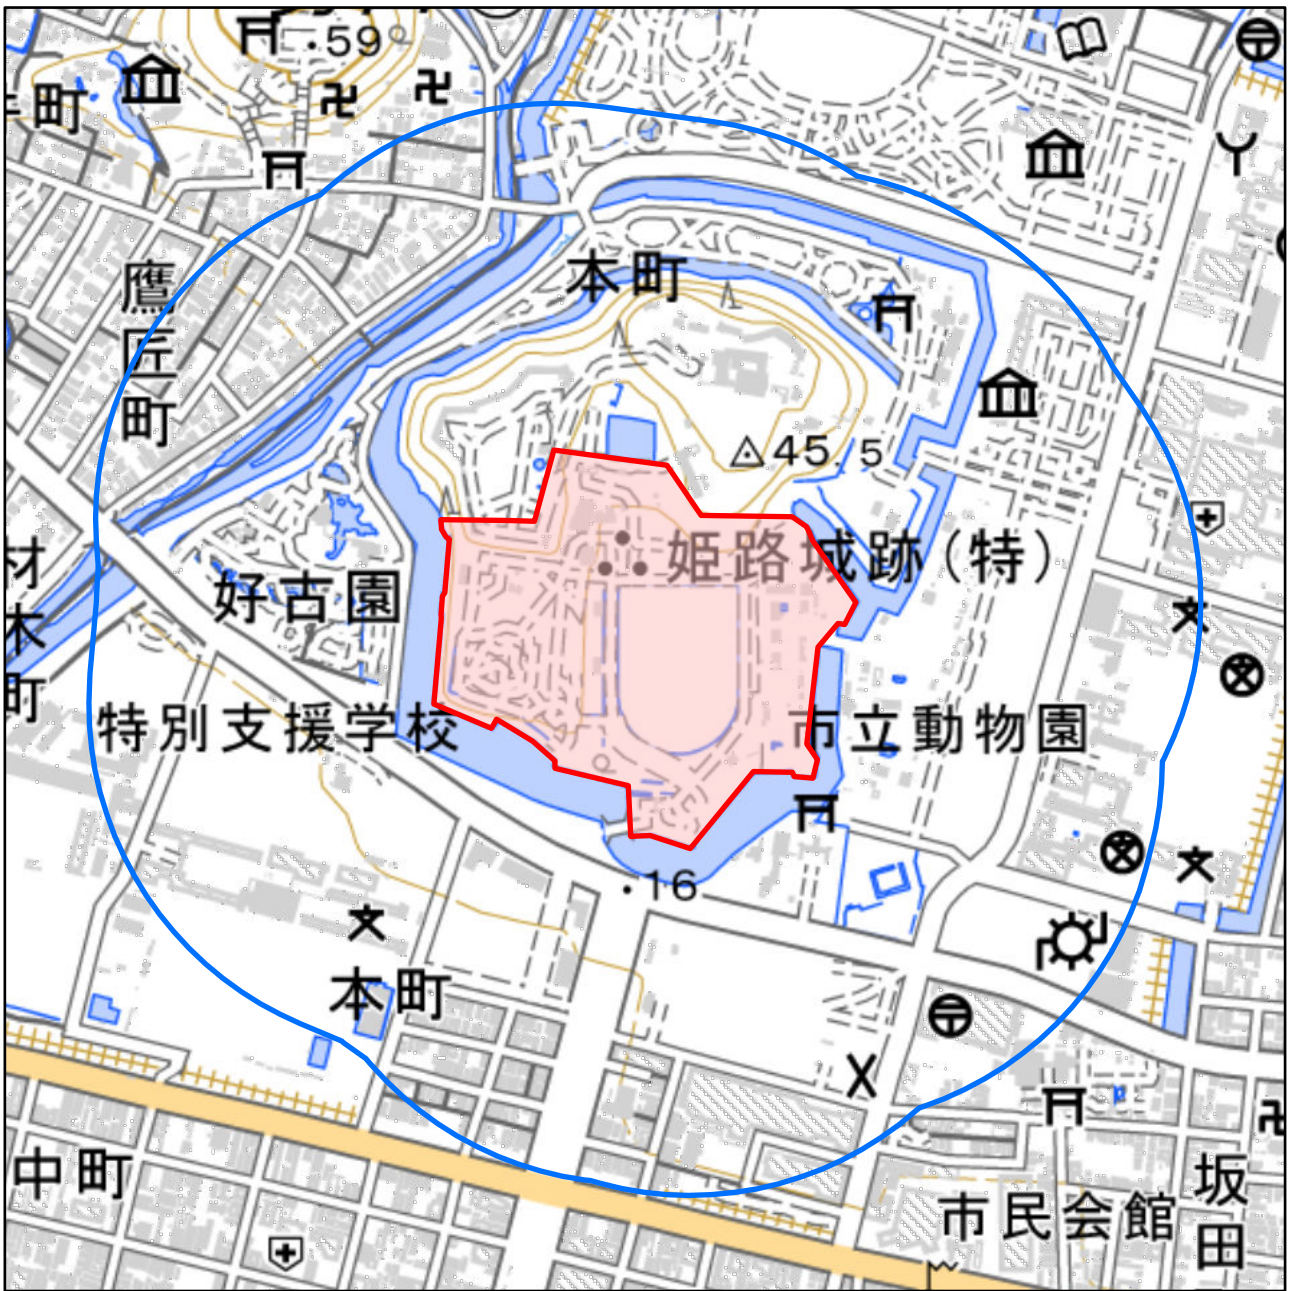

姫路城聖火リレールート周辺地域図

対象大会関係施設の区域

対象大会関係施設に係る対象大会関係施設周辺地域

の示す区域

又は

聖火リレールートを示す赤線(—)が、次の(1)から(3)までの場合は、それぞれ(1)から(3)に定める区域

- (1) 赤線が道路法(昭和27年法律第180号)第2条第1項に規定する「道路」上にある場合
赤線が引かれた区間の道路の敷地の区域
- (2) 赤線が鉄道線路上にある場合
赤線が引かれた区間の鉄道線路の敷地の区域
- (3) その他の場合
赤線から左右1メートルにわたる区域

の示す区域

この地図は、縮尺2万5,000分の1の地形図相当の誤差を有しております。また、地図上に記載した区域を示す線はデータ作成上の誤差を含んでいます。そのため、区域の概略の位置を示す参考図として御利用ください。

国土地理院の地理院地図を利用