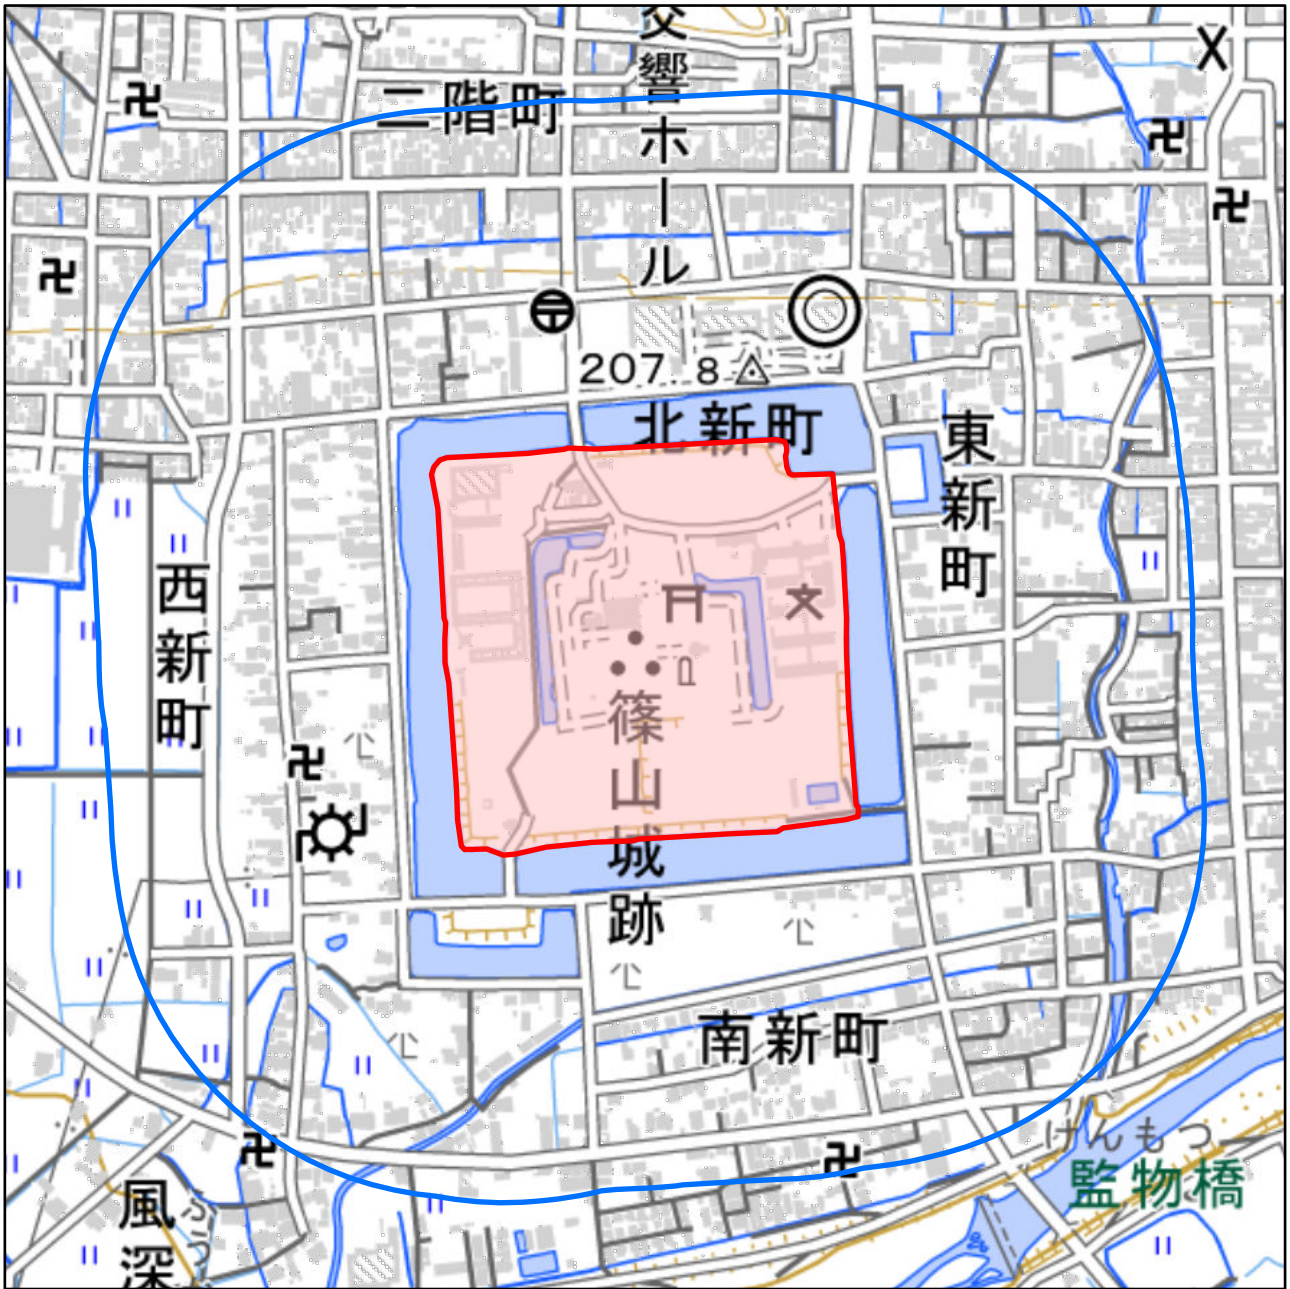

篠山城史跡庭園聖火リレールート周辺地域図

対象大会関係施設の区域

の示す区域

又は

聖火リレールートを示す赤線(—)が、次の(1)から(3)までの場合は、それぞれ(1)から(3)に定める区域

- (1) 赤線が道路法(昭和27年法律第180号)第2条第1項に規定する「道路」上にある場合
赤線が引かれた区間の道路の敷地の区域
- (2) 赤線が鉄道線路上にある場合
赤線が引かれた区間の鉄道線路の敷地の区域
- (3) その他の場合
赤線から左右1メートルにわたる区域

対象大会関係施設に係る対象大会関係施設周辺地域

の示す区域

この地図は、縮尺2万5,000分の1の地形図相当の誤差を有しております。また、地図上に記載した区域を示す線はデータ作成上の誤差を含んでいます。そのため、区域の概略の位置を示す参考図として御利用ください。

国土地理院の地理院地図を利用