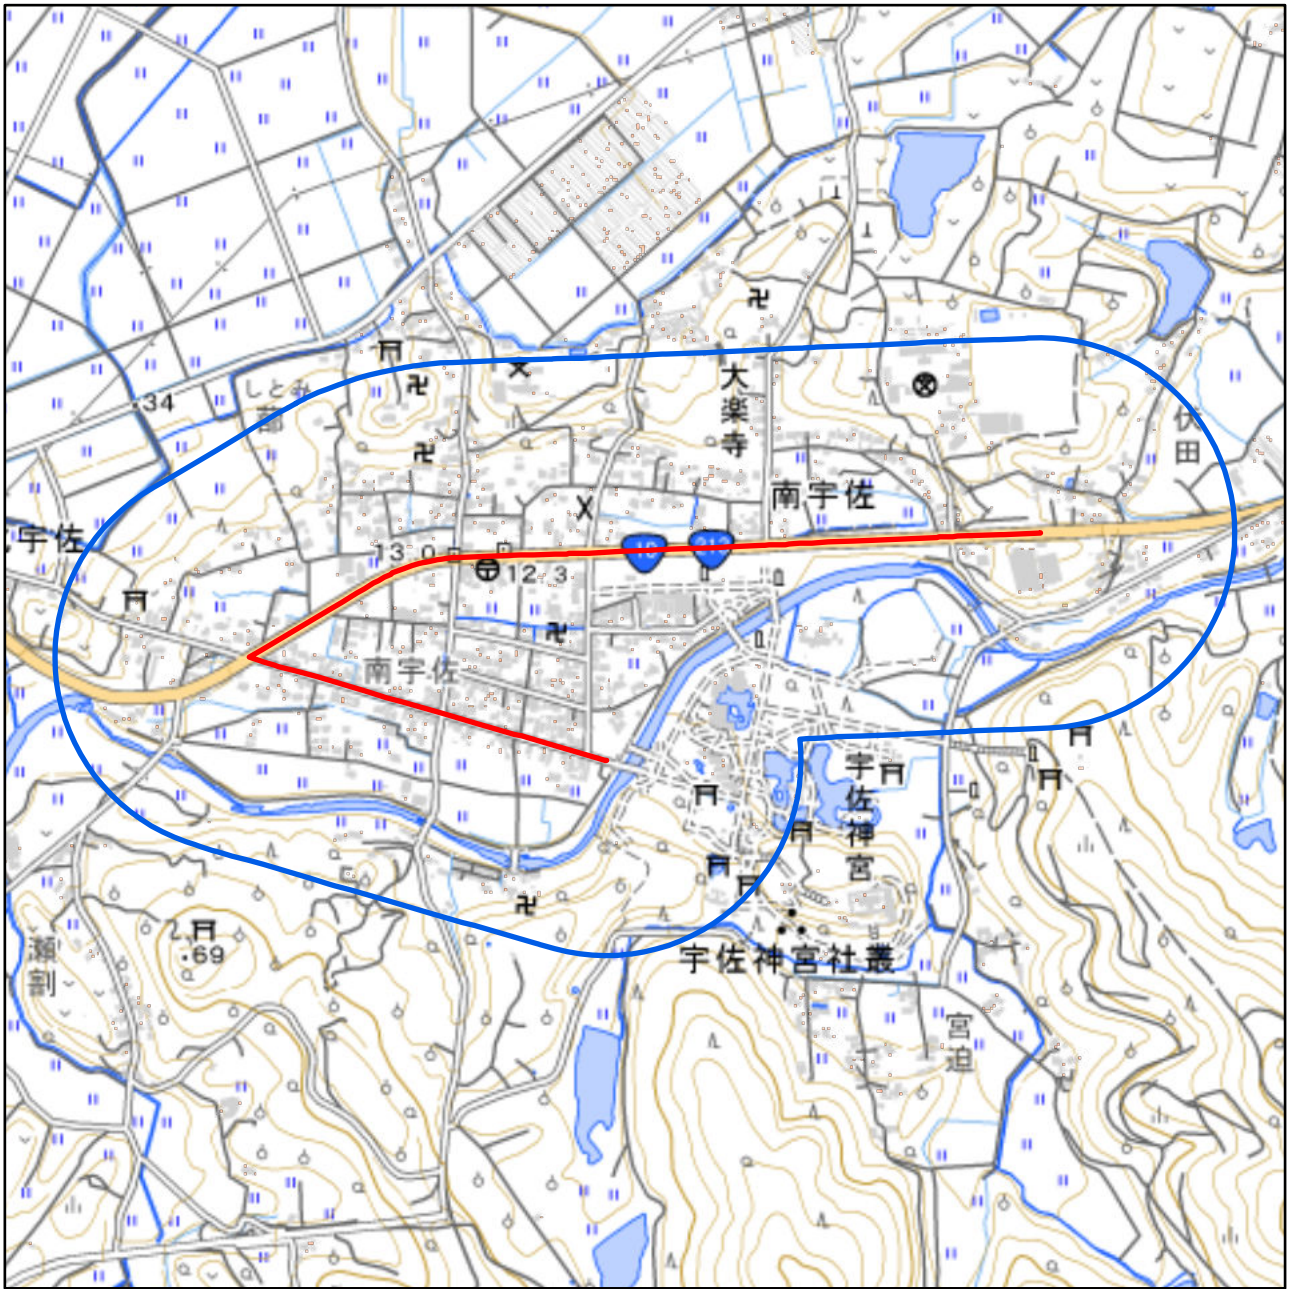

大分県宇佐市聖火リレールート周辺地域図

対象大会関係施設の区域

対象大会関係施設に係る対象大会関係施設周辺地域

の示す区域

又は

聖火リレールートを示す赤線(—)が、次の(1)から(3)までの場合は、それぞれ(1)から(3)に定める区域

- (1) 赤線が道路法(昭和27年法律第180号)第2条第1項に規定する「道路」上にある場合
赤線が引かれた区間の道路の敷地の区域
- (2) 赤線が鉄道線路上にある場合
赤線が引かれた区間の鉄道線路の敷地の区域
- (3) その他の場合
赤線から左右1メートルにわたる区域

の示す区域

この地図は、縮尺2万5,000分の1の地形図相当の誤差を有しております。また、地図上に記載した区域を示す線はデータ作成上の誤差を含んでいます。そのため、区域の概略の位置を示す参考図として御利用ください。

国土地理院の地理院地図を利用