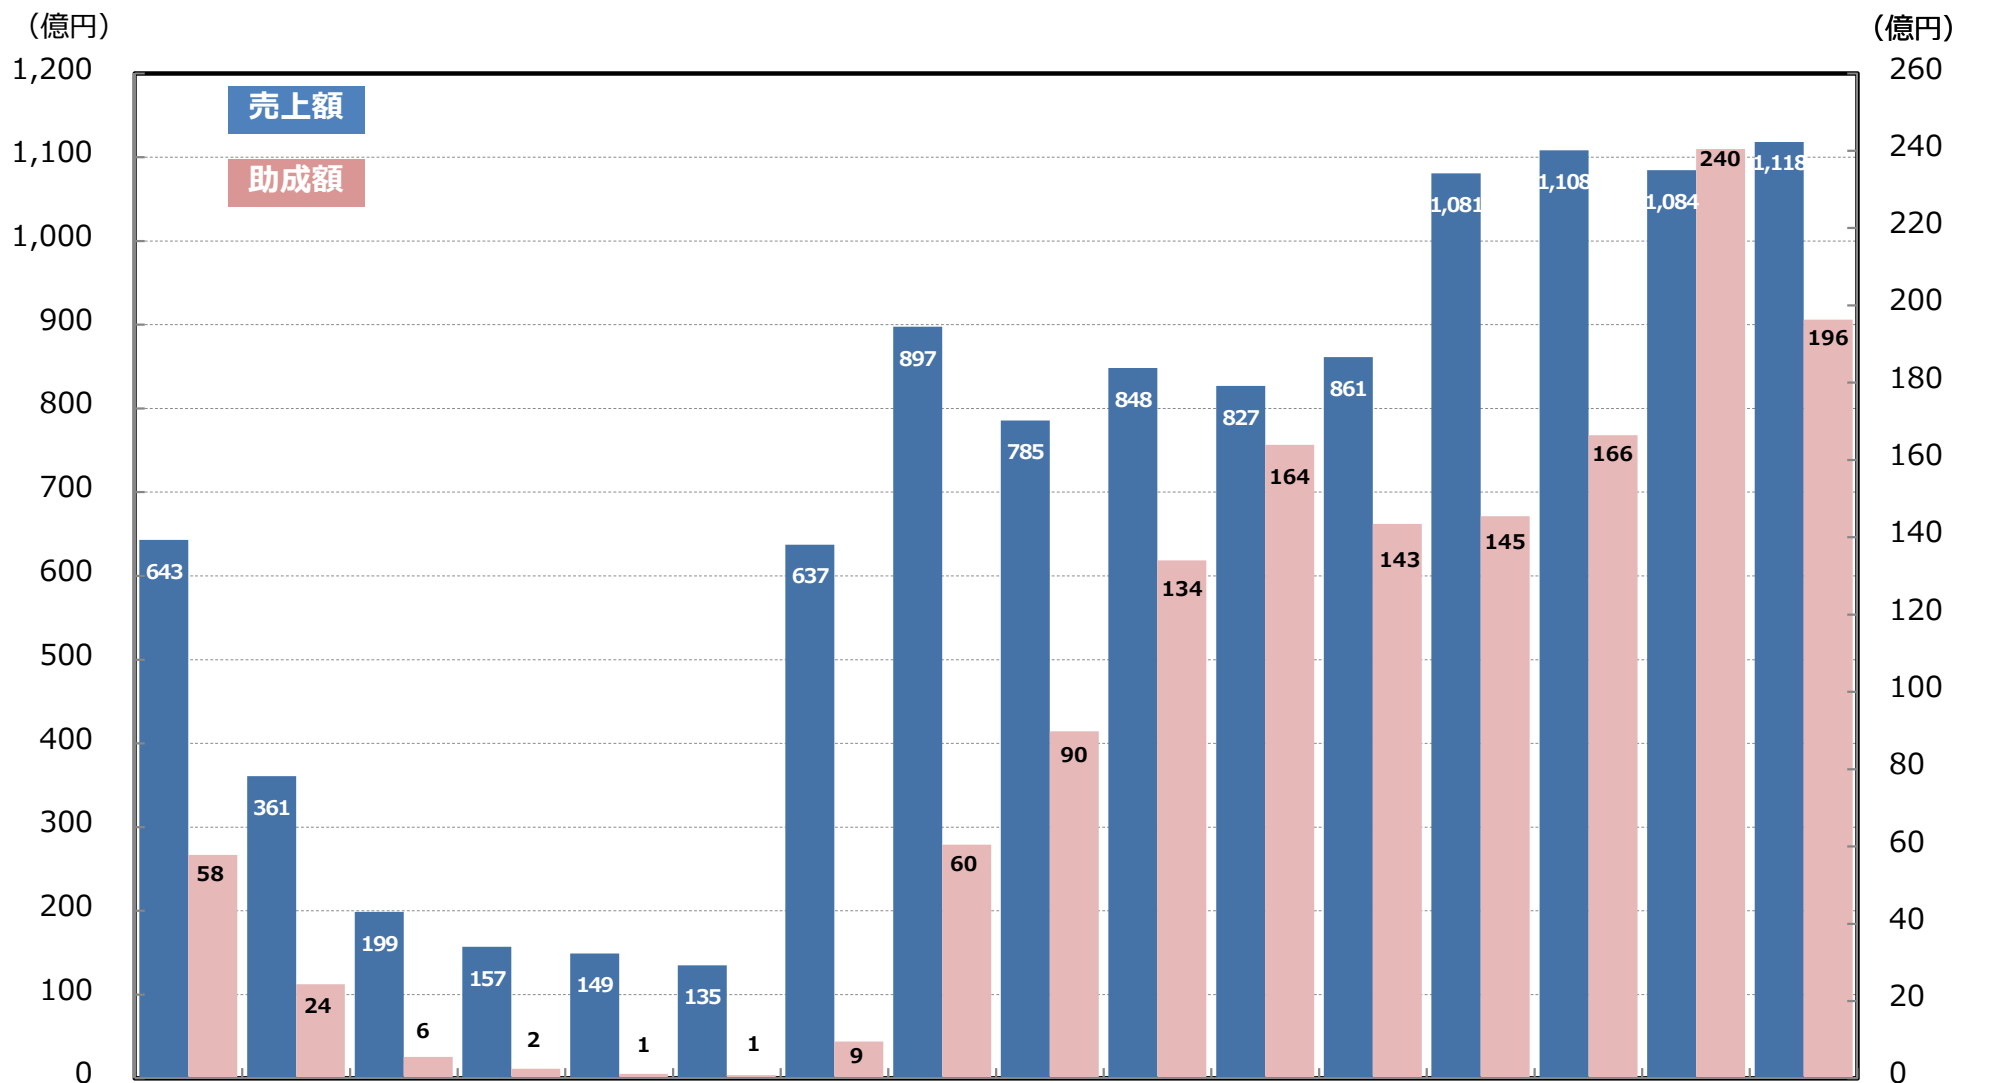

スポーツくじ

toto
FOR ALL SPORTS OF JAPAN

BIG

スポーツ振興くじ助成について

スポーツくじの売上額と助成額の推移

(売上年度) 13年度 14年度 15年度 16年度 17年度 18年度 19年度 20年度 21年度 22年度 23年度 24年度 25年度 26年度 27年度 28年度
 (助成年度) 14年度 15年度 16年度 17年度 18年度 19年度 20年度 21年度 22年度 23年度 24年度 25年度 26年度 27年度 28年度 29年度 (※29年度のみ配分額)