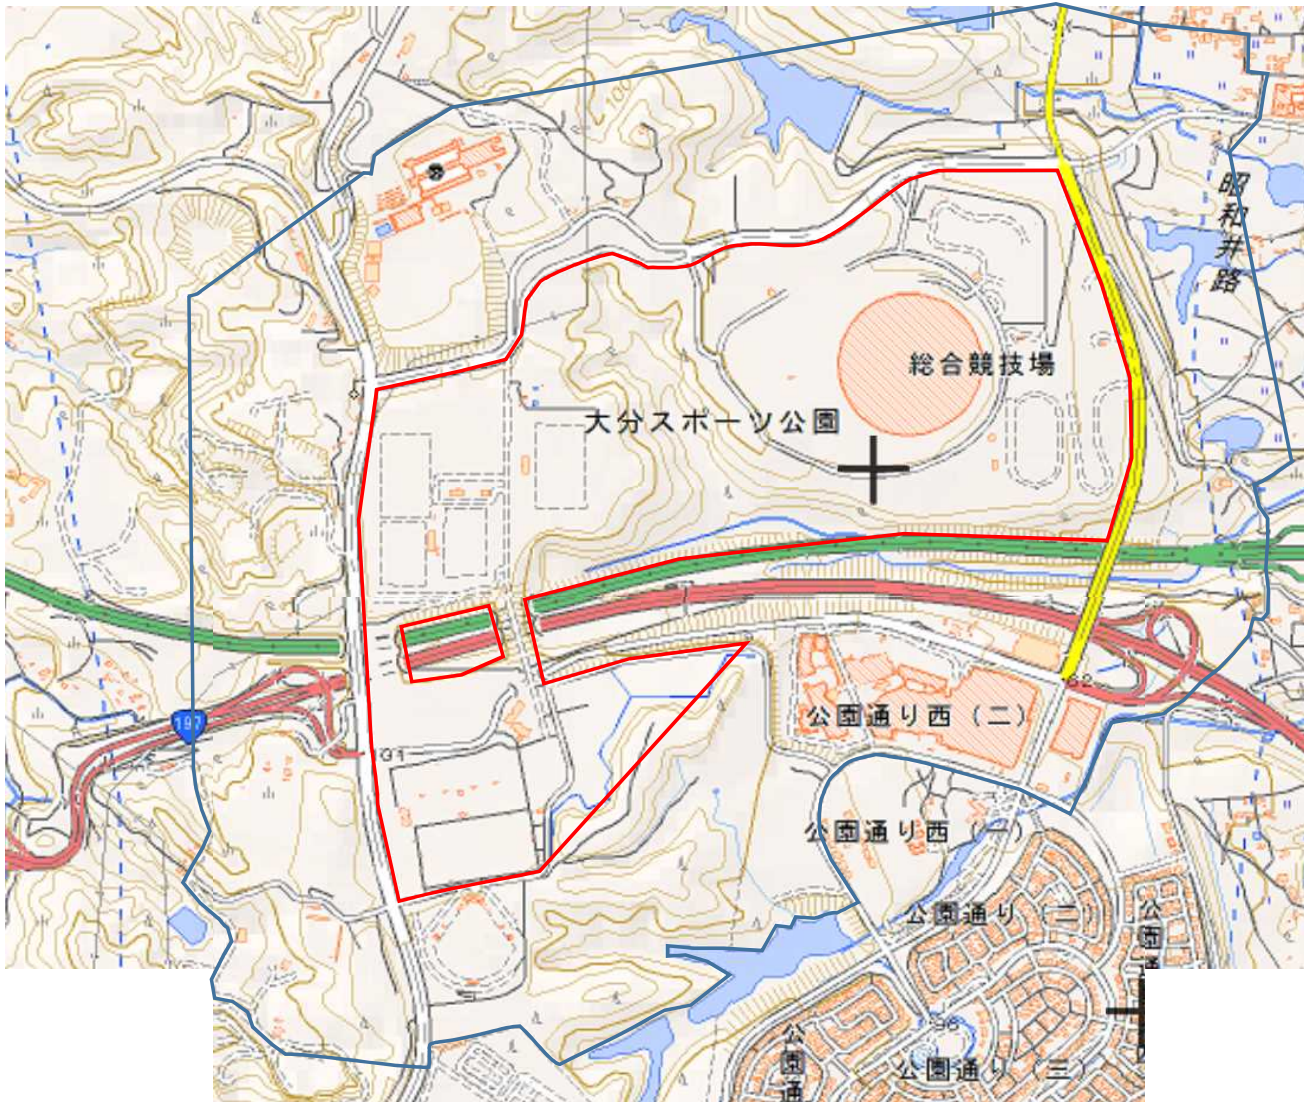

大分スポーツ公園総合競技場周辺地域図

この地図は、縮尺2万5,000分の1の地形図相当の誤差を有しております。また、地図上に記載した区域を示す線はデータ作成上の誤差を含んでいます。そのため、区域の概略の位置を示す参考図として御利用ください。

国土地理院の地理院地図を利用

対象大会関係施設の区域

対象施設周辺地域