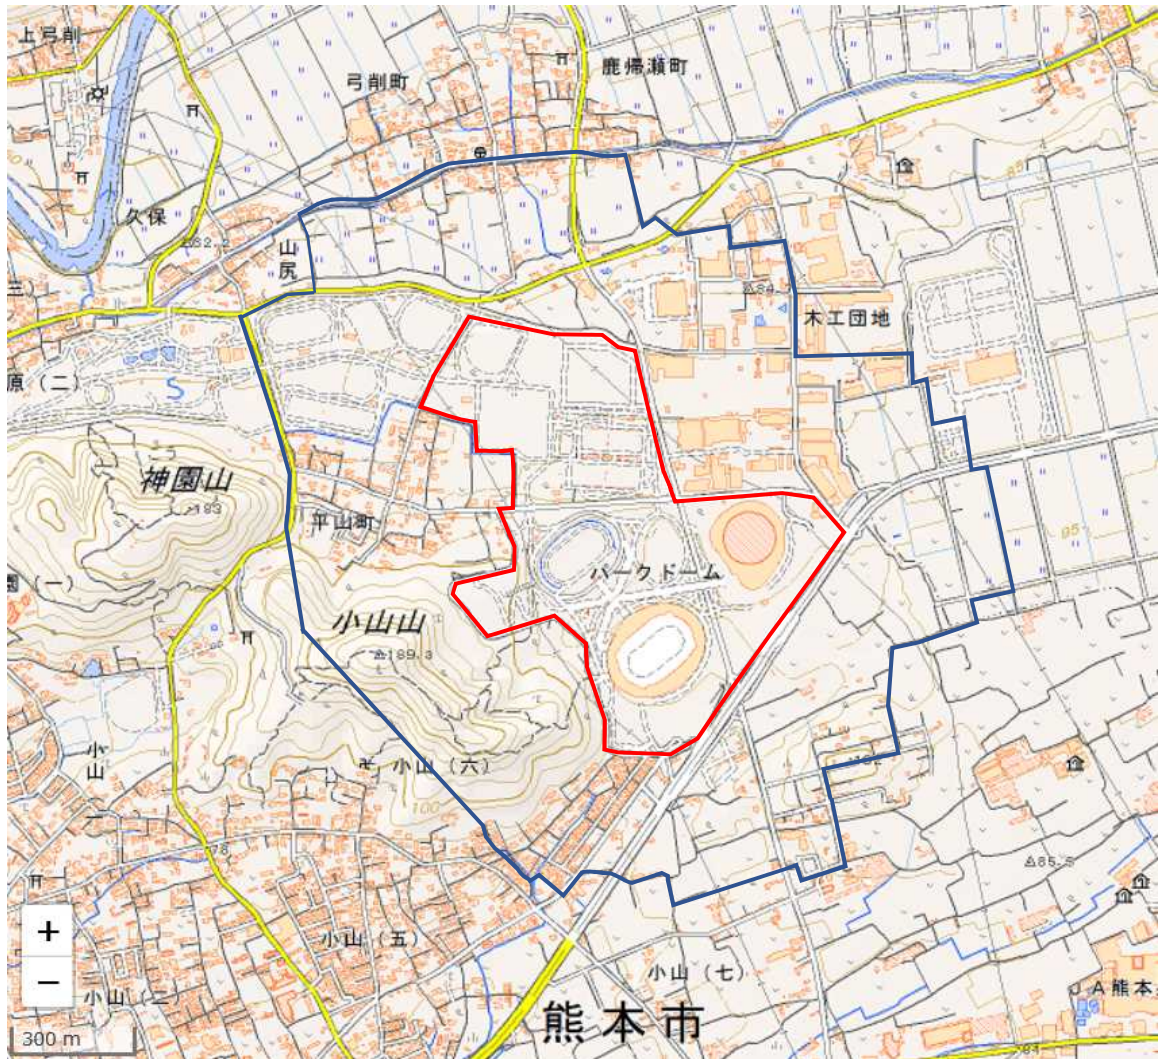

熊本県民総合運動公園陸上競技場周辺地域図

国土地理院の地理院地図を利用

対象大会関係施設の区域

対象施設周辺地域