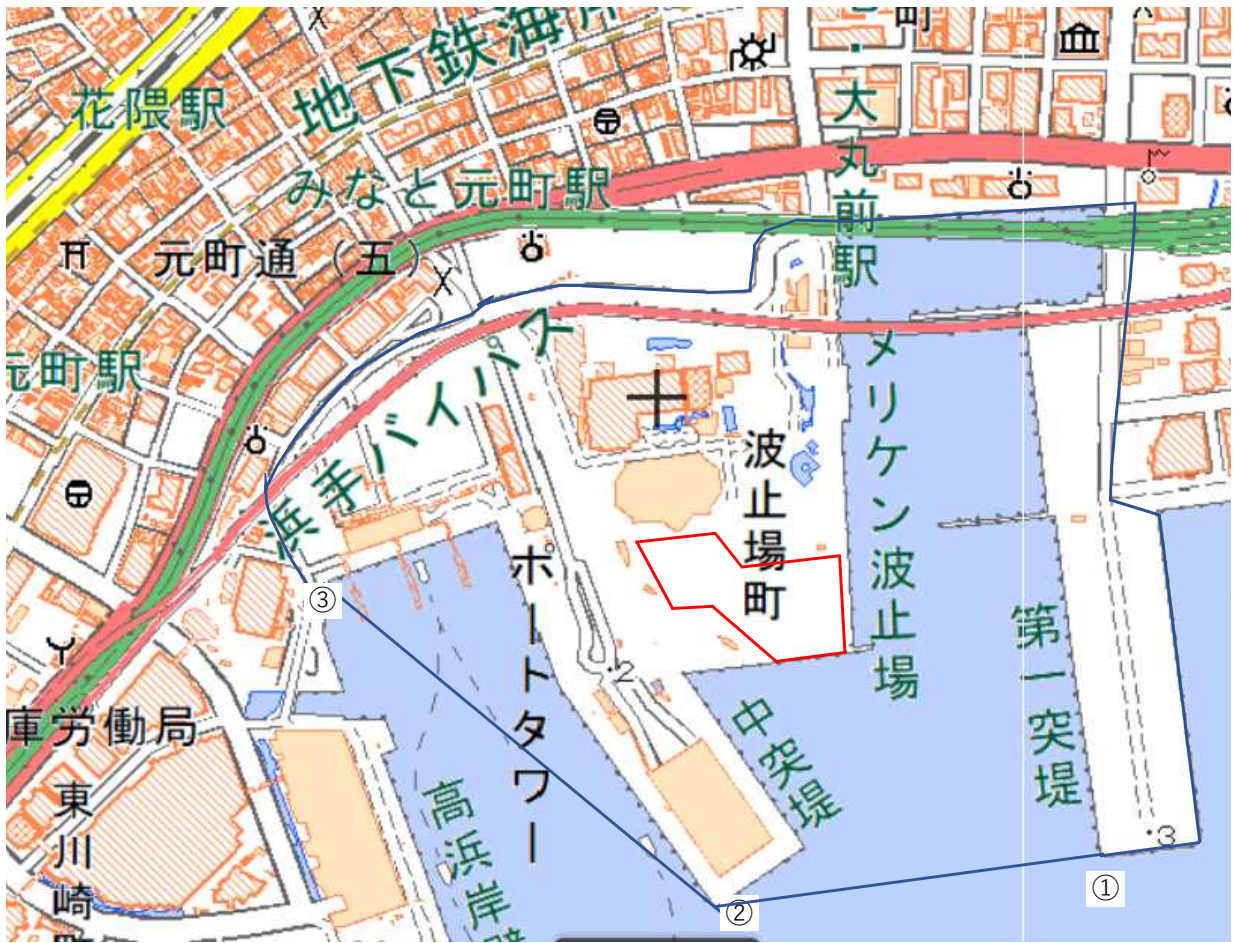

メリケンパーク周辺地域図

この地図は、縮尺2万5,000分の1の地形図相当の誤差を有しております。また、地図上に記載した区域を示す線はデータ作成上の誤差を含んでいます。そのため、区域の概略の位置を示す参考図として御利用ください。

国土地理院の地理院地図を利用

対象大会関係施設の区域
 対象施設周辺地域