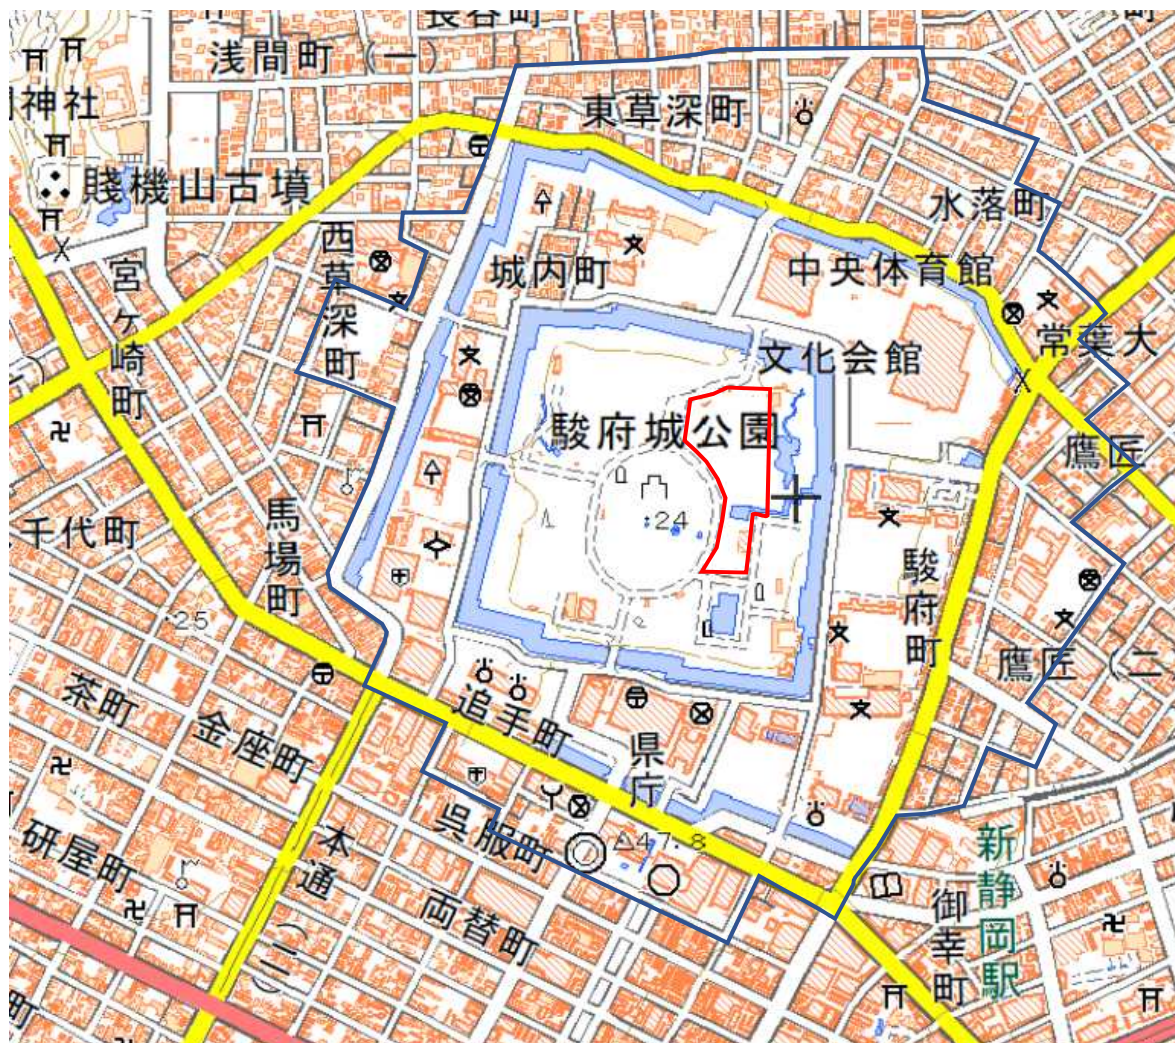

駿府城公園周辺地域図

この地図は、縮尺2万5,000分の1の地形図相当の誤差を有しております。また、地図上に記載した区域を示す線はデータ作成上の誤差を含んでいます。そのため、区域の概略の位置を示す参考図として御利用ください。

国土地理院の地理院地図を利用

対象大会関係施設の区域

対象施設周辺地域