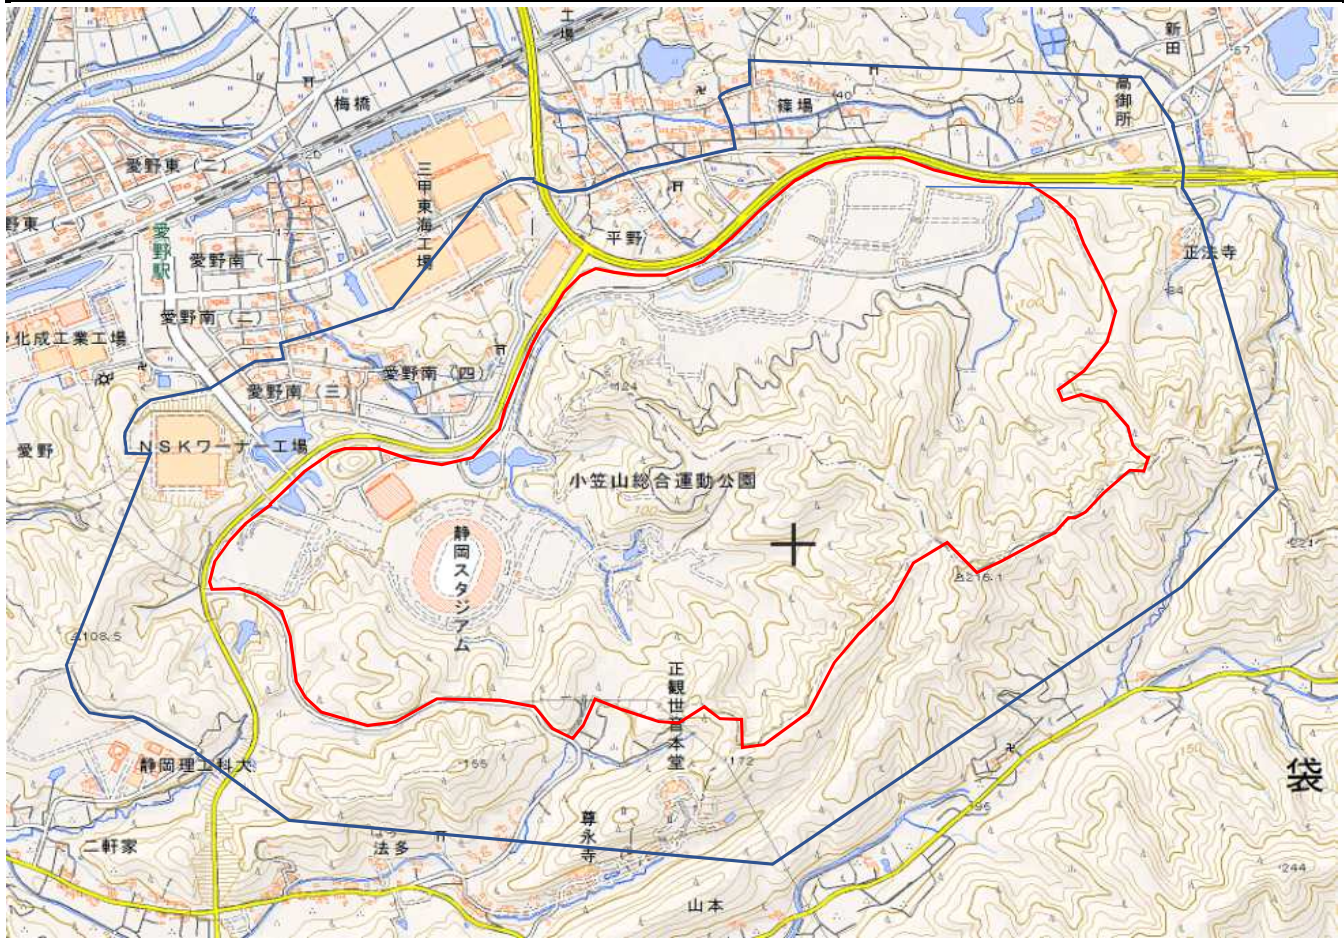

小笠山総合運動公園エコパスタジアム周辺地域図

この地図は、縮尺2万5,000分の1の地形図相当の誤差を有しております。また、地図上に記載した区域を示す線はデータ作成上の誤差を含んでいます。そのため、区域の概略の位置を示す参考図として御利用ください。

国土地理院の地理院地図を利用

対象大会関係施設の区域

対象施設周辺地域