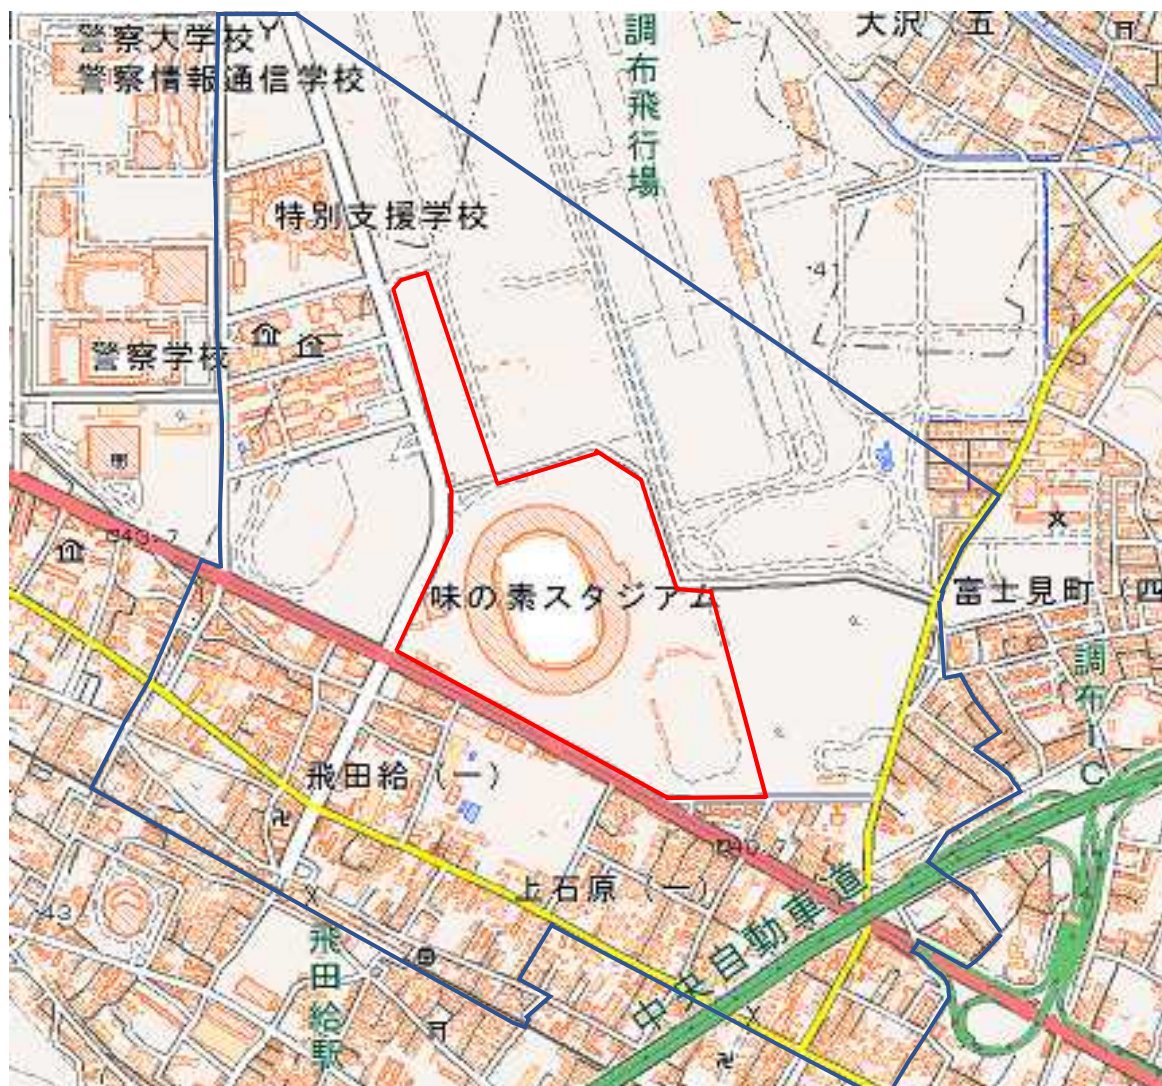

東京スタジアム周辺地域図

この地図は、縮尺2万5,000分の1の地形図相当の誤差を有しております。また、地図上に記載した区域を示す線はデータ作成上の誤差を含んでいます。そのため、区域の概略の位置を示す参考図として御利用ください。

国土地理院の地理院地図を利用

対象大会関係施設の区域

対象施設周辺地域