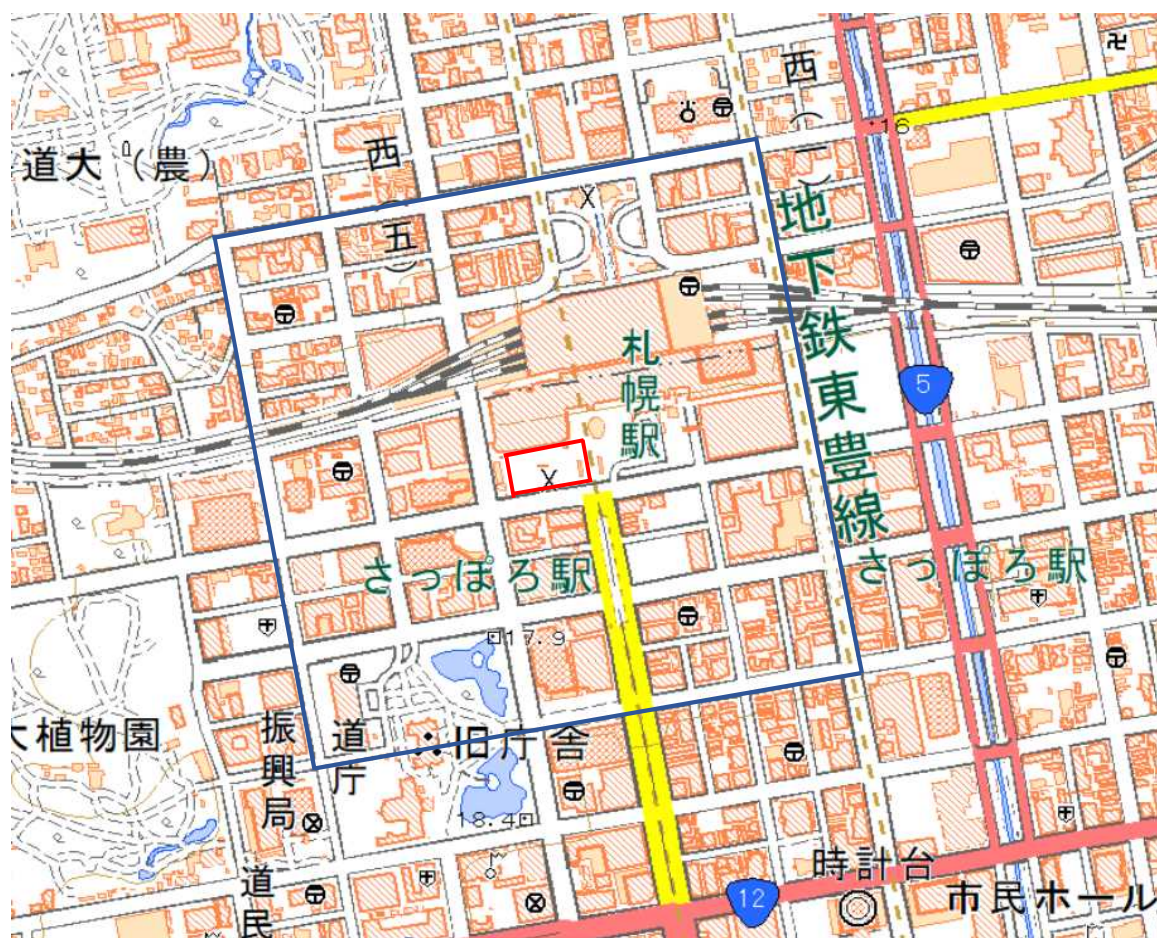

札幌駅南口広場周辺地域図

この地図は、縮尺2万5,000分の1の地形図相当の誤差を有しております。また、地図上に記載した区域を示す線はデータ作成上の誤差を含んでいます。そのため、区域の概略の位置を示す参考図として御利用ください。

国土地理院の地理院地図を利用

対象大会関係施設の区域

対象施設周辺地域