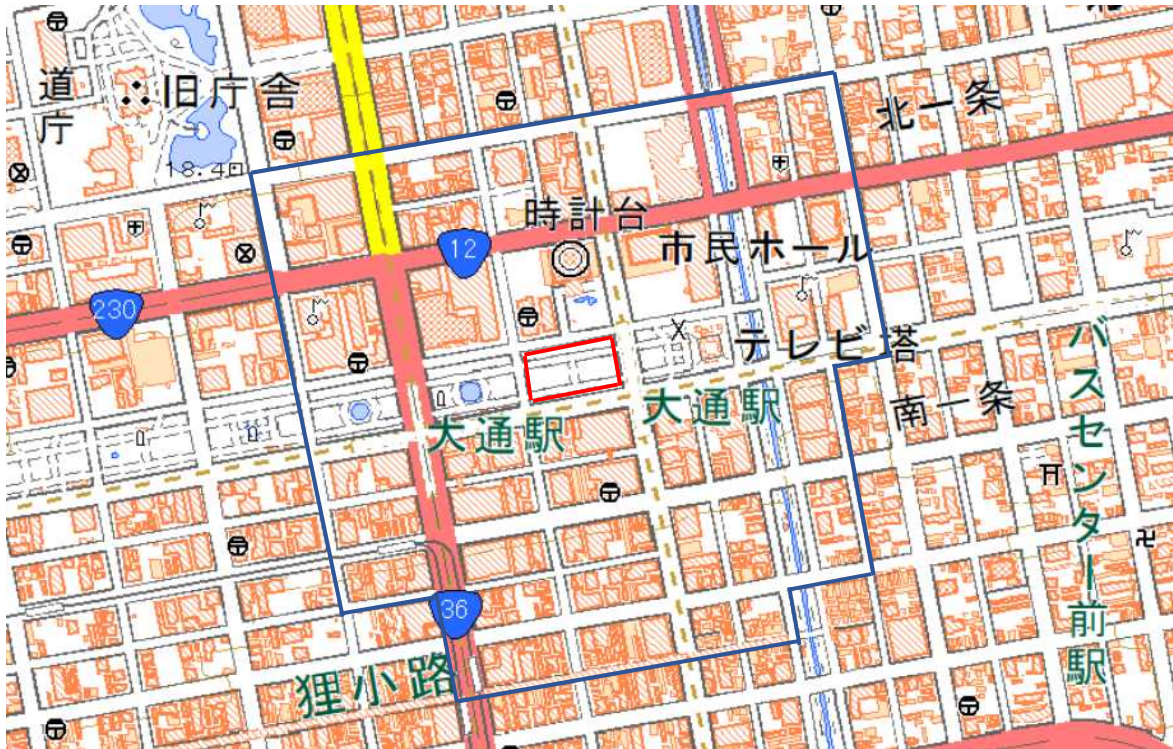

## 札幌大通公園周辺地域図

この地図は、縮尺2万5,000分の1の地形図相当の誤差を有しております。また、地図上に記載した区域を示す線はデータ作成上の誤差を含んでいます。そのため、区域の概略の位置を示す参考図として御利用ください。

国土地理院の地理院地図を利用

対象大会関係施設の区域

対象施設周辺地域