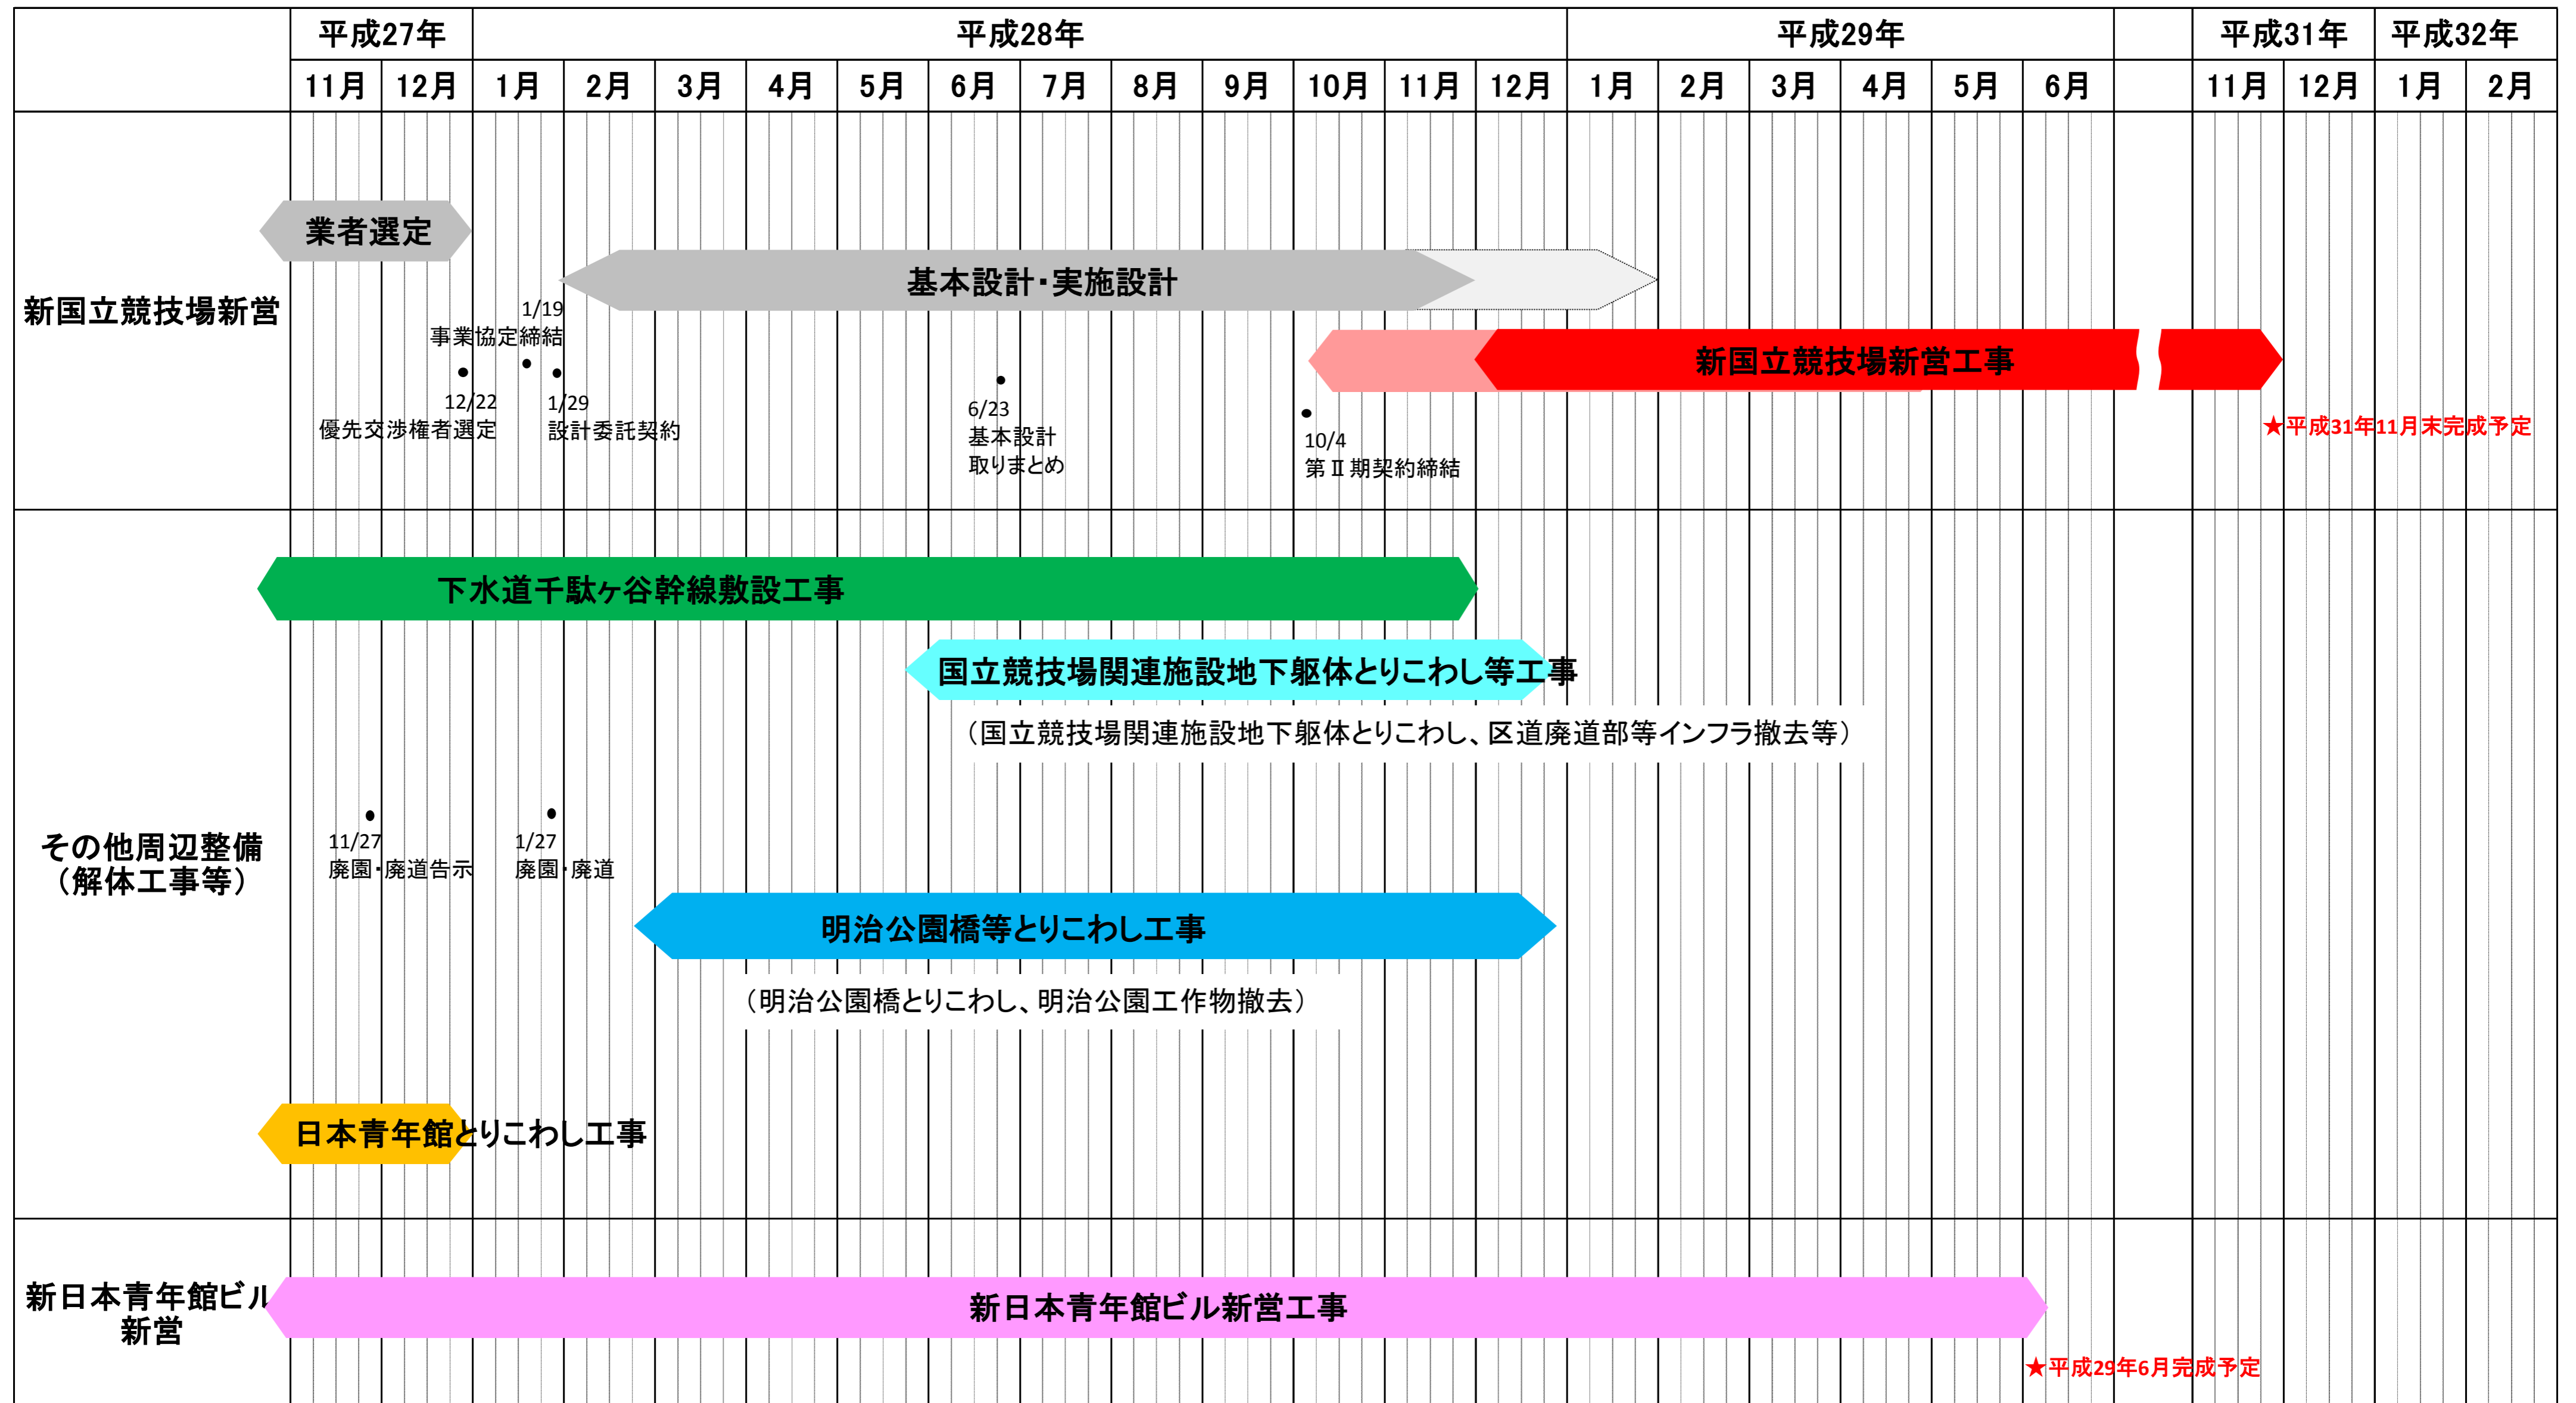

平成28年11月

独立行政法人日本スポーツ振興センター

新国立競技場整備スケジュール

※1 本スケジュールは、現時点における予定です。