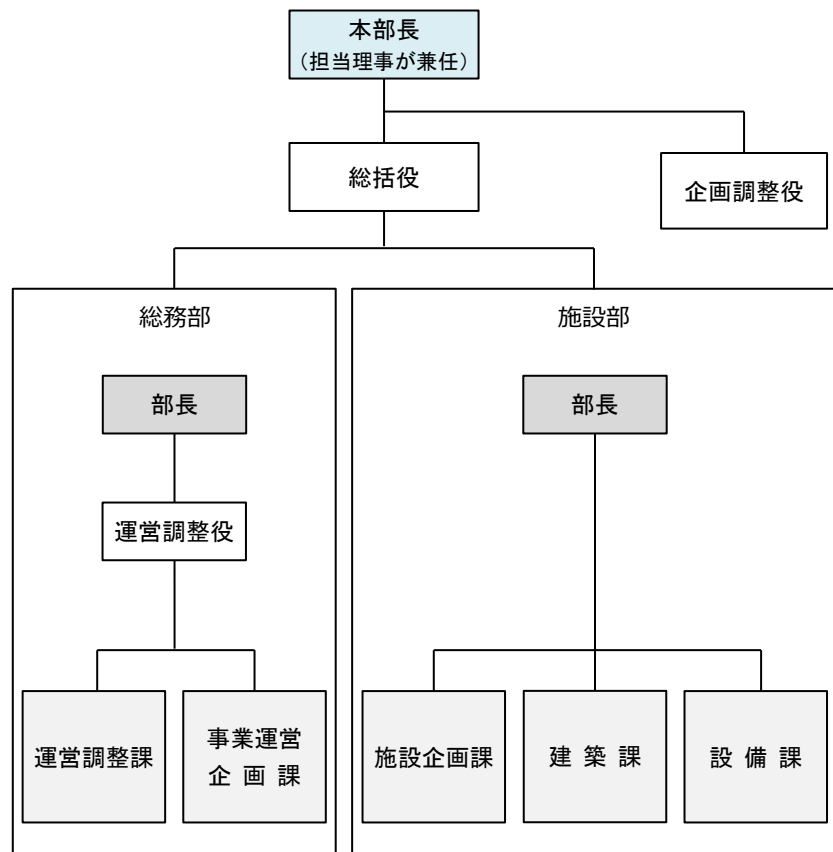

新国立競技場設置本部の体制強化について

新国立競技場設置本部 組織図(平成28年3月末～4月1日現在)

平成28年3月末

平成28年4月1日

関係省庁等との総合的な連絡調整、
広報施策の企画・立案 など