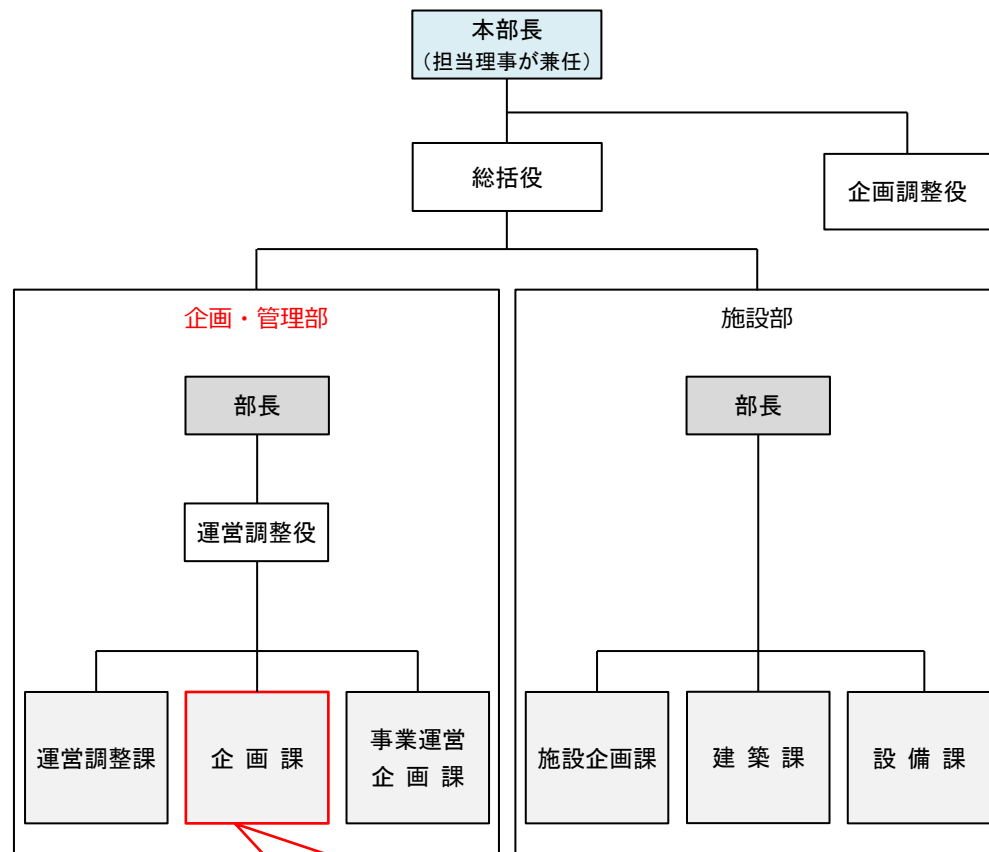

新国立競技場設置本部の体制強化について

新国立競技場設置本部 組織図(平成28年3月末～4月1日現在)

平成28年3月末

平成28年4月1日

関係省庁等との総合的な連絡調整、
広報施策の企画・立案 など