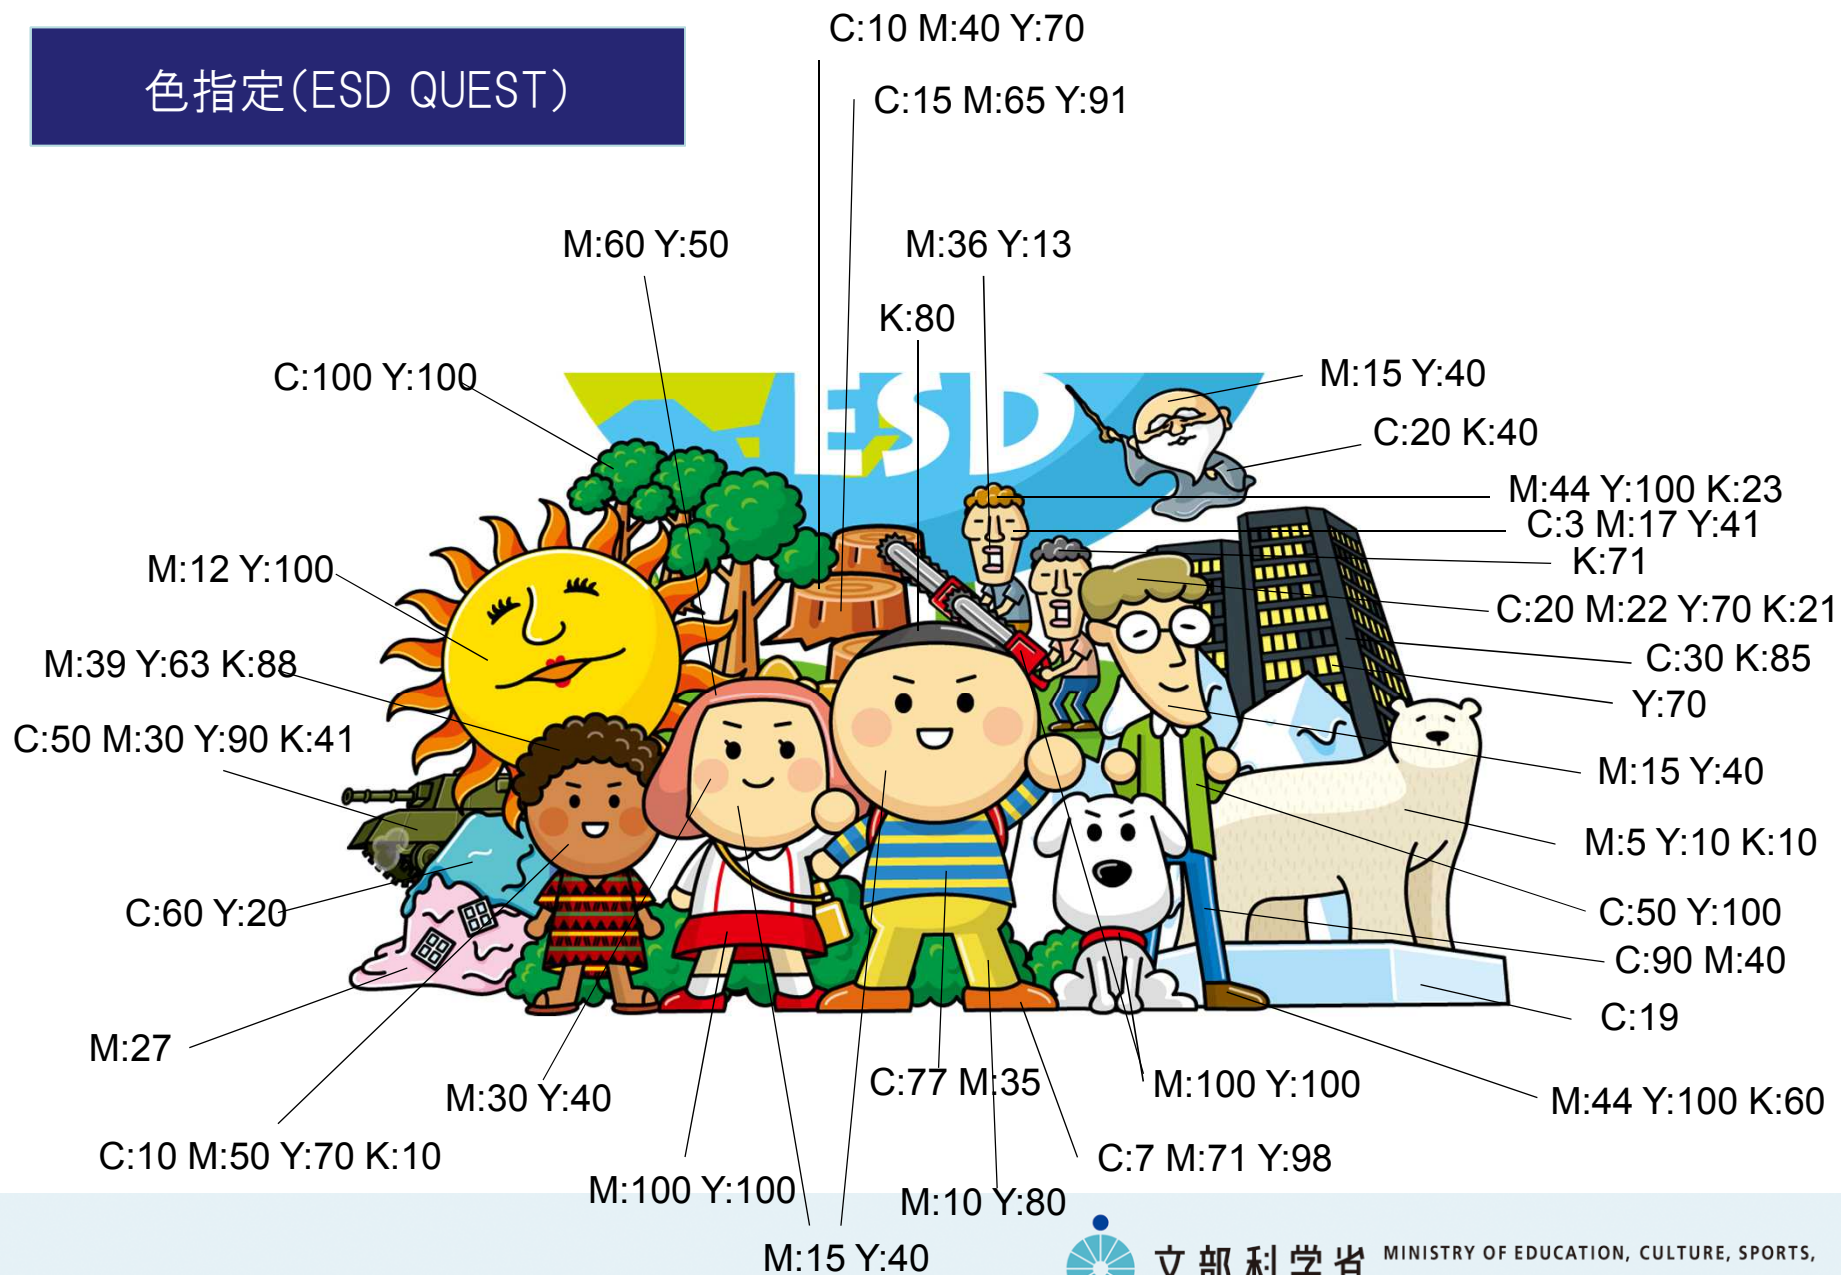

色指定(ESD QUEST)