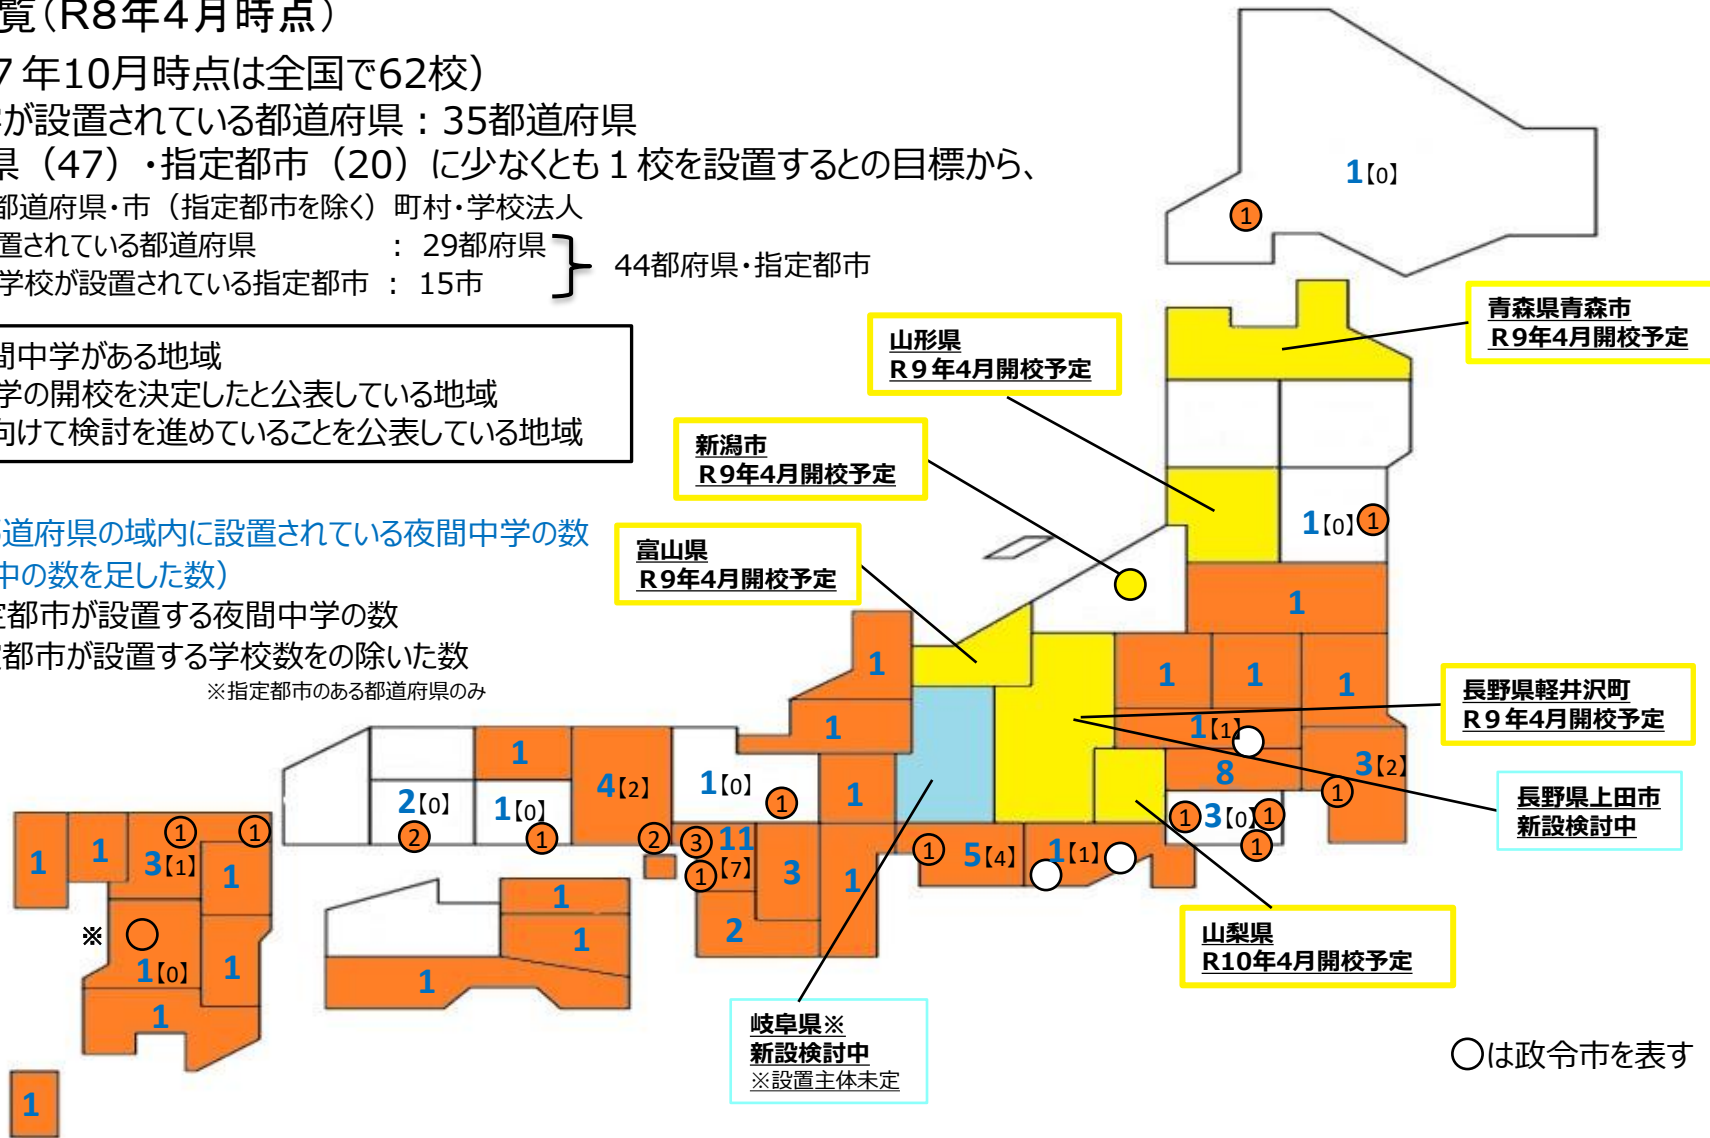

# 夜間中学の設置・検討状況①

## 既設夜間中学一覧(R8年4月時点)

全国で69校 (R7年10月時点は全国で62校)

- 域内に夜間中学が設置されている都道府県 : 35都道府県
  - すべての都道府県 (47) ・指定都市 (20) に少なくとも1校を設置するとの目標から、
    - ・都道府県の域内で都道府県・市 (指定都市を除く) 町村・学校法人の夜間中学校が設置されている都道府県 : 29都道府県
    - ・指定都市の夜間中学校が設置されている指定都市 : 15市
- 44都道府県・指定都市

既に夜間中学がある地域  
 夜間中学の開校を決定したと公表している地域  
 開校に向けて検討を進めていることを公表している地域

青色の数字は、各都道府県の域内に設置されている夜間中学の数  
 (【 】内の数と○の中の数を足した数)

○の中の数字は指定都市が設置する夜間中学の数

【 】内の数字は指定都市が設置する学校数をの除いた数

※指定都市のある都道府県のみ

○は政令市を表す

(注) 「※」は都道府県又は指定都市の一方が夜間中学を設置していないものの、双方が連携し、かつ、入学希望者のニーズを満たしているものについて双方を着色。調査時点での判断のため次回以降の調査で変更の可能性あり。(今回は熊本県・熊本市の1か所)

**令和9年度設置予定 : 青森県青森市、山形県、新潟市、富山県、長野県軽井沢町**  
**令和10年度設置予定 : 山梨県**