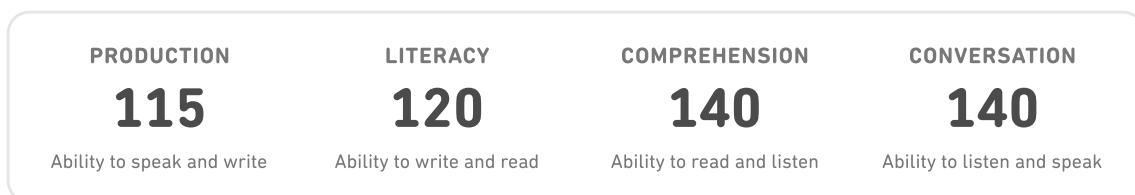

Integrated Subscores

All scores are on a scale of 10-160. Learn more about scores at englishtest.duolingo.com/scores