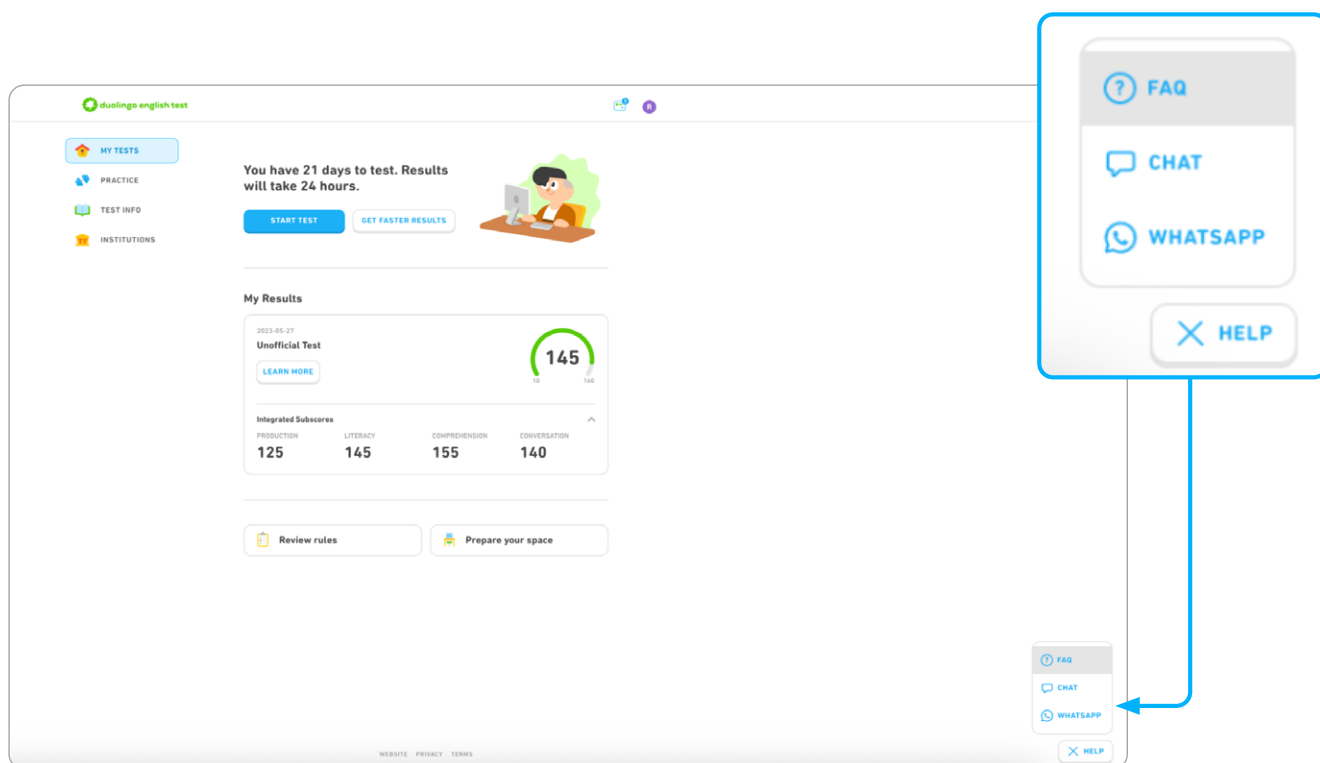

テスト結果とスコアの見方

結果提供

- 試験終了から48時間以内にスコアレポートが届きます。
- 「Faster Results ($40) 」を購入することで24時間以内の結果提供も可能です。

スコア構成

- 総合スコアおよび各セクション (読む・書く・聞く・話す) の詳細スコアが表示され、得意・不得意が明確にわかります。

スコア指標

- 10～160点のスコアで、CEFR (A1～C2) に対応しています。

DET	TOEFL iBT
160	120
155	119
150	117-118
145	113-116
140	109-112
135	104-108
130	98-103
125	93-97
120	87-92
115	82-86
110	76-81
105	70-75
100	65-69
95	59-64
90	53-58
85	47-52
80	41-46
75	35-40
70	30-34
65	24-29
60	18-23
10-55	0-17

DET	IELTS Academic
160	8.5-9
155	8
150	
145	7.5
140	
135	7
130	
125	6.5
120	
115	6
110	
105	
100	5.5
95	
90	5
85	
80	
75	4.5
70	
65	
60	4
10-55	0-4

DET	CEFR
160	C2
155	
150	C1
145	
140	
135	
130	B2
125	
120	
115	
110	
105	B1
100	
95	
90	
85	
80	
75	A2-A1
70	
65	
60	
10-55	A2-A1

お問い合わせ・サポート

- メール: institutional@duolingo.com
- Duolingo公式ウェブサイトでもサポートをご利用いただけます