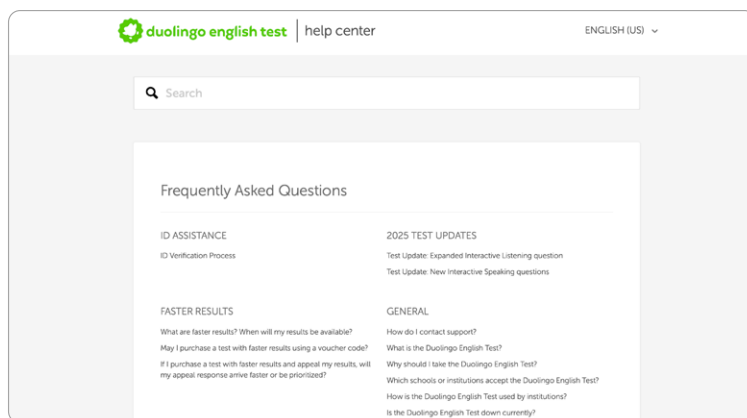

テスト結果とスコアの見方

結果提供

- 試験終了から48時間以内にスコアレポートが届きます。
- 「Faster Results ($40) 」を購入することで24時間以内の結果提供も可能です。

スコア構成

- 総合スコアおよび各セクション (読む・書く・聞く・話す) の詳細スコアが表示され、得意・不得意が明確にわかります。

スコア指標

- 10～160点のスコアで、CEFR (A1～C2) に対応しています。

DET	TOEFL iBT
160	120
155	119
150	117-118
145	113-116
140	109-112
135	104-108
130	98-103
125	93-97
120	87-92
115	82-86
110	76-81
105	70-75
100	65-69
95	59-64
90	53-58
85	47-52
80	41-46
75	35-40
70	30-34
65	24-29
60	18-23
10-55	0-17

DET	IELTS Academic
160	8.5-9
155	8
150	
145	7.5
140	
135	7
130	
125	6.5
120	
115	6
110	
105	
100	5.5
95	
90	5
85	
80	
75	4.5
70	
65	
60	4
10-55	0-4

DET	CEFR
160	C2
155	
150	C1
145	
140	
135	
130	B2
125	
120	
115	
110	
105	B1
100	
95	
90	
85	
80	
75	A2-A1
70	
65	
60	
10-55	A2-A1

お問い合わせ・サポート

- メール: institutional@duolingo.com
- Duolingo公式ウェブサイトでもサポートをご利用いただけます