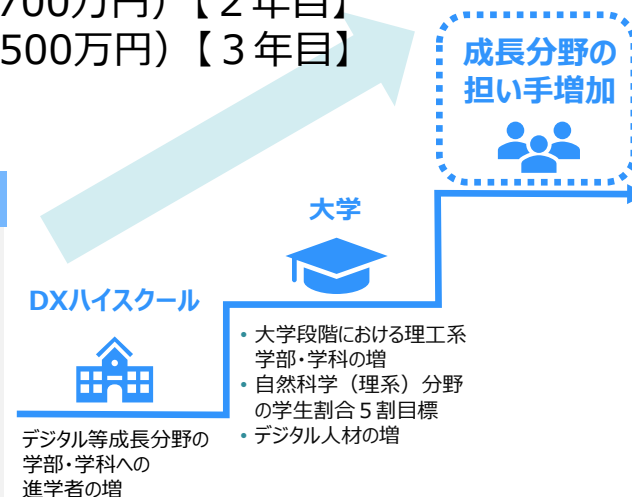

高等学校DX加速化推進事業（DXハイスクール）

令和7年度補正予算額

52億円

現状・課題

大学教育段階で、デジタル・理数分野への学部転換の取組が進む中、その政策効果を最大限発揮するためにも、高校段階におけるデジタル等成長分野を支える人材育成の抜本的強化が必要

事業内容

情報、数学等の教育を重視するカリキュラムを実施するとともに、専門的な外部人材の活用や大学等との連携などを通じてICTを活用した探究的・文理横断的・実践的な学びを強化する学校などに対して、そのために必要な環境整備の経費を支援する

支援対象等

箇所数・補助上限額 ※定額補助

公立・私立の
高等学校等
(1,300校程度)

- 新規採択校 : 100校程度 × 1,000万円
- 継続校 : 200校程度 × 500万円 (重点類型の場合700万円) 【2年目】
  1000校程度 × 300万円 (重点類型の場合500万円) 【3年目】

※必須要件に加えて、各類型ごとの取組を重点的に実施する学校を重点類型として補助上限額を加算 (80校 (半導体重点枠を含む))

採択校に求める具体の取組例 (基本類型・重点類型共通)

- 情報Ⅱや数学Ⅱ・B、数学Ⅲ・C等の履修推進 (遠隔授業の活用を含む)
- 情報・数学等を重視した学科への転換、コースの設置
- デジタルを活用した文理横断的・探究的な学びの実施
- デジタルものづくりなど、生徒の興味関心を高めるデジタル課外活動の促進
- 高大接続の強化や多面的な高校入試の実施
- 地方の小規模校において従来開設されていない理数系科目 (数学Ⅲ等) の遠隔授業による実施
- 専門高校において、デジタルを活用したスマート農業やインフラDX、医療・介護DX等に対応した高度な専門教科指導の実施、高大接続の強化

採択校に求める具体の取組例 (重点類型 グローバル型、特色化・魅力化型、プロフェSSIONAL型 (半導体重点枠を含む))

- グローバル型 : 海外の連携校等への留学、外国人生徒の受入、外国語等による授業の実施、国内外の大学等と連携した取組の実施等
- 特色化・魅力化型 : 文理横断的な学びに重点的に取り組む新しい普通科への学科転換
- プロフェSSIONAL型 : 産業界等と連携した最先端の職業人材育成の取組の実施

支援対象例

ICT機器整備 (ハイスペックPC、3Dプリンタ、動画・画像生成ソフト等)、遠隔授業用を含む通信機器整備、理数教育設備整備、専門高校の高度な実習設備整備、専門人材派遣等業務委託費 等