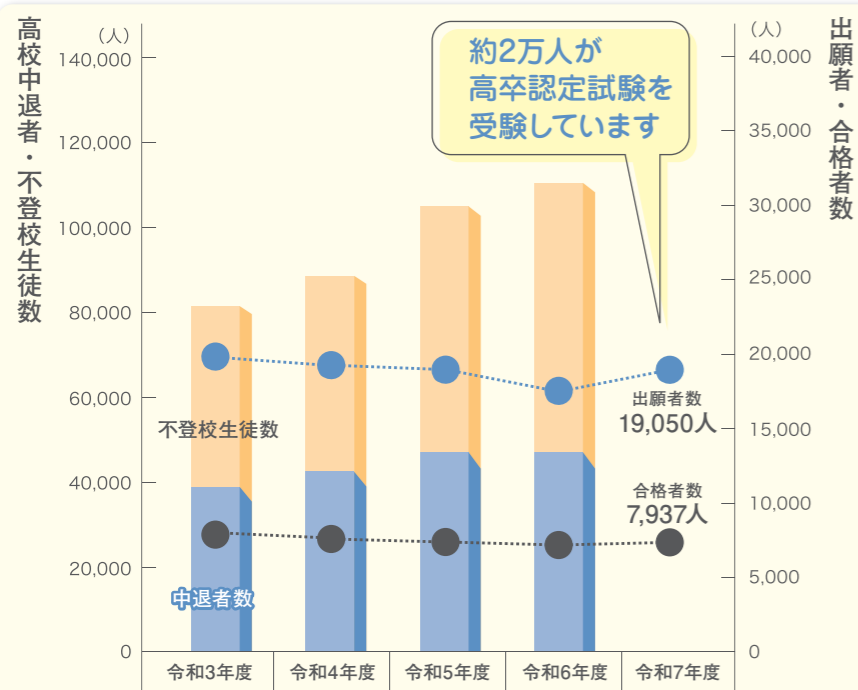

ご存知
ですか?

高等学校卒業程度認定試験

(高卒認定試験)

この試験は、様々な理由で高校等を卒業していない人のために、「高校を卒業した人と同等以上の学力があるかどうか」を文部科学省が認定する試験です。

高卒認定試験に合格すると、

大学・短大・専門学校を受験ができるようになり、

国家資格試験を受験資格では「高卒者と同等」に扱われています。

※専門的な課程を修了することを条件とするものを除きます。

文部科学省では、企業や地方自治体等における採用、その後の処遇においても、合格者が「高卒者と同等」に扱われることを目指しています。

多くの人が高校へ進学する中、高校を卒業していないことが就職時の壁となることもあります。この試験を受験する人の中には、大学等への進学を目指す人だけでなく、就職を希望する人も多くいます。もし採用の際に応募資格が「高校卒業」である場合は、「高卒認定試験合格者を含む」あるいは「高校卒業程度の学力を持つ者」というように記載いただき、採用試験を受ける機会が得られるよう、よろしくお願いいたします。

出願者と合格者数

約2万人が
高卒認定試験を
受験しています

合格者の声

再就職のため、35歳で受験しました。受験から長く離れていたこともあり、戸惑い苦悩もありましたが、この先も頑張っていける自信ができました。

高卒認定試験は「高校卒業」とは別の印象を受けますが、履歴書に「中卒」としか書くことのできなかつた私にとって、合格はとて大きな存在になりました。40歳を過ぎて、これからの人生に意欲が持てます。

注1) 中退者数及び不登校生徒数は、文部科学省「児童生徒の問題行動・不登校等生徒指導上の諸課題に関する調査」より
注2) 令和7年度の合格者数は、令和7年12月10日現在のものです。