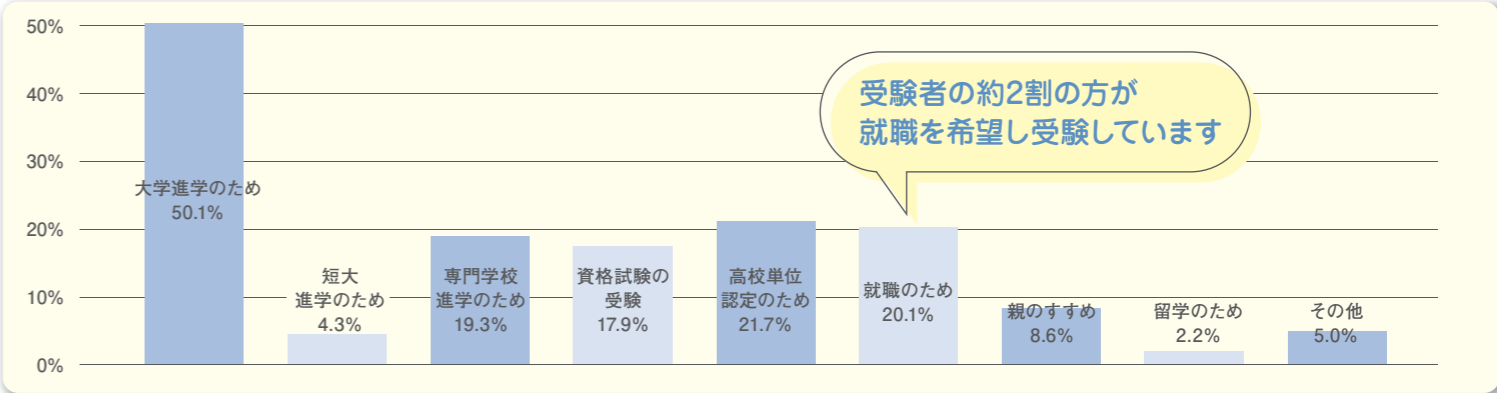

高卒認定試験受験の目的 (令和6年度 受験者アンケートより) ※複数回答可

受験者の約2割の方が
就職を希望し受験しています

高卒認定試験に合格すると受験できる国家試験、採用試験

国家試験の受験資格や合格後の取扱いで、高卒認定試験合格者は「高卒者と同等」に扱われています。

受験可能な国家試験の例

府省庁名	国家試験の名称	府省庁名	国家試験の名称
文部科学省	幼稚園教員資格認定試験	国土交通省	1級土木施工管理技術検定試験
文部科学省	小学校教員資格認定試験	国土交通省	2級土木施工管理技術検定試験
文部科学省	高等学校教員資格認定試験 (情報)	国土交通省	1級建設機械施工管理技術検定試験
厚生労働省	建築物環境衛生管理技術者試験	国土交通省	2級建設機械施工管理技術検定試験
厚生労働省	保育士試験	国土交通省	1級管工事施工管理技術検定試験
厚生労働省	第一種衛生管理者免許試験	国土交通省	2級管工事施工管理技術検定試験
厚生労働省	第二種衛生管理者免許試験	国土交通省	1級造園施工管理技術検定試験
厚生労働省	第一種作業環境測定士試験	国土交通省	2級造園施工管理技術検定試験
厚生労働省	第二種作業環境測定士試験	国土交通省	1級建築施工管理技術検定試験
厚生労働省	職業訓練指導員試験	国土交通省	2級建築施工管理技術検定試験
農林水産省	普及指導員資格試験	国土交通省	1級電気工事施工管理技術検定試験
農林水産省	林業普及指導員資格試験	国土交通省	2級電気工事施工管理技術検定試験
農林水産省	水産業普及指導員資格試験	国土交通省 (環境省と共管)	浄化槽設備士試験
農林水産省	動物用医薬品登録販売者試験 (都道府県において実施)	国土交通省	土地区画整理士技術検定

※国家資格を認定するための試験及び国が実施する採用試験において、高等学校卒業を受験資格としているもののうち、高卒認定試験の合格を高等学校卒業と同等とみなしている試験を記載しています。
※専門的な課程を修了することを条件とするものを除きます。

受験可能な国の採用試験の例

府省庁名等	採用試験の名称
人事院	国家公務員採用一般職試験 (高卒者試験)
人事院	皇宮護衛官採用試験 (高卒程度試験) (護衛官の区分に限る)
人事院	入国警備官採用試験 (警備官の区分に限る)
人事院	税務職員採用試験
人事院	航空保安大学校学生採用試験
人事院	海上保安大学校学生採用試験
人事院	海上保安学校学生採用試験
人事院	気象大学校学生採用試験
防衛省	防衛大学校学生採用試験
防衛省	防衛医科大学校医学科学生採用試験
防衛省	防衛医科大学校看護学科学科学生採用試験
防衛省	航空学生採用試験
衆議院	衆議院事務局職員採用術視試験
参議院	参議院事務局職員採用専門職 (術視) 試験
裁判所	裁判所職員採用一般職試験 (裁判所事務官、高卒者区分)

採用担当の方へ

高卒認定試験が平成17年に創設されて以来、多くの合格者が様々な分野で社会を支える一員となっています。このことは、皆様の高卒認定試験に対する正しい理解のもとに実現されています。引き続き、高卒認定試験合格者の選択肢が広がるようご理解・ご協力をよろしくお願いいたします。