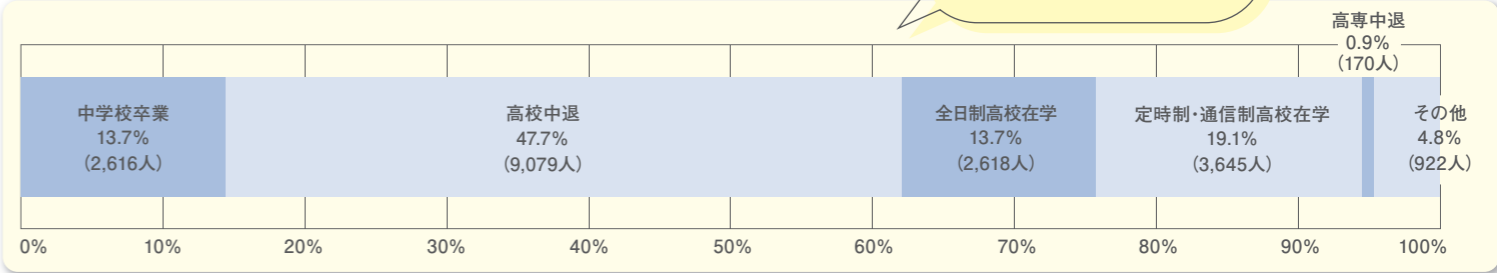

## 合格者の声

再就職のため、35歳で受験しました。受験から長く離れていたこともあり、戸惑い苦悩もありましたが、この先も頑張っていける自信ができました。

高卒認定試験は「高校卒業」とは別の印象を受けますが、履歴書に「中卒」としか書くことのできなかつた私にとって、合格はとて大きな存在になりました。40歳を過ぎて、これからの人生に意欲が持てます。

注1) 中退者数及び不登校生徒数は、文部科学省「児童生徒の問題行動・不登校等生徒指導上の諸課題に関する調査」より  
注2) 令和7年度の合格者数は、令和7年12月10日現在のものです。

## 最終学歴別出願者数の割合 (令和7年度)

様々な背景を持つ人が  
受験しています