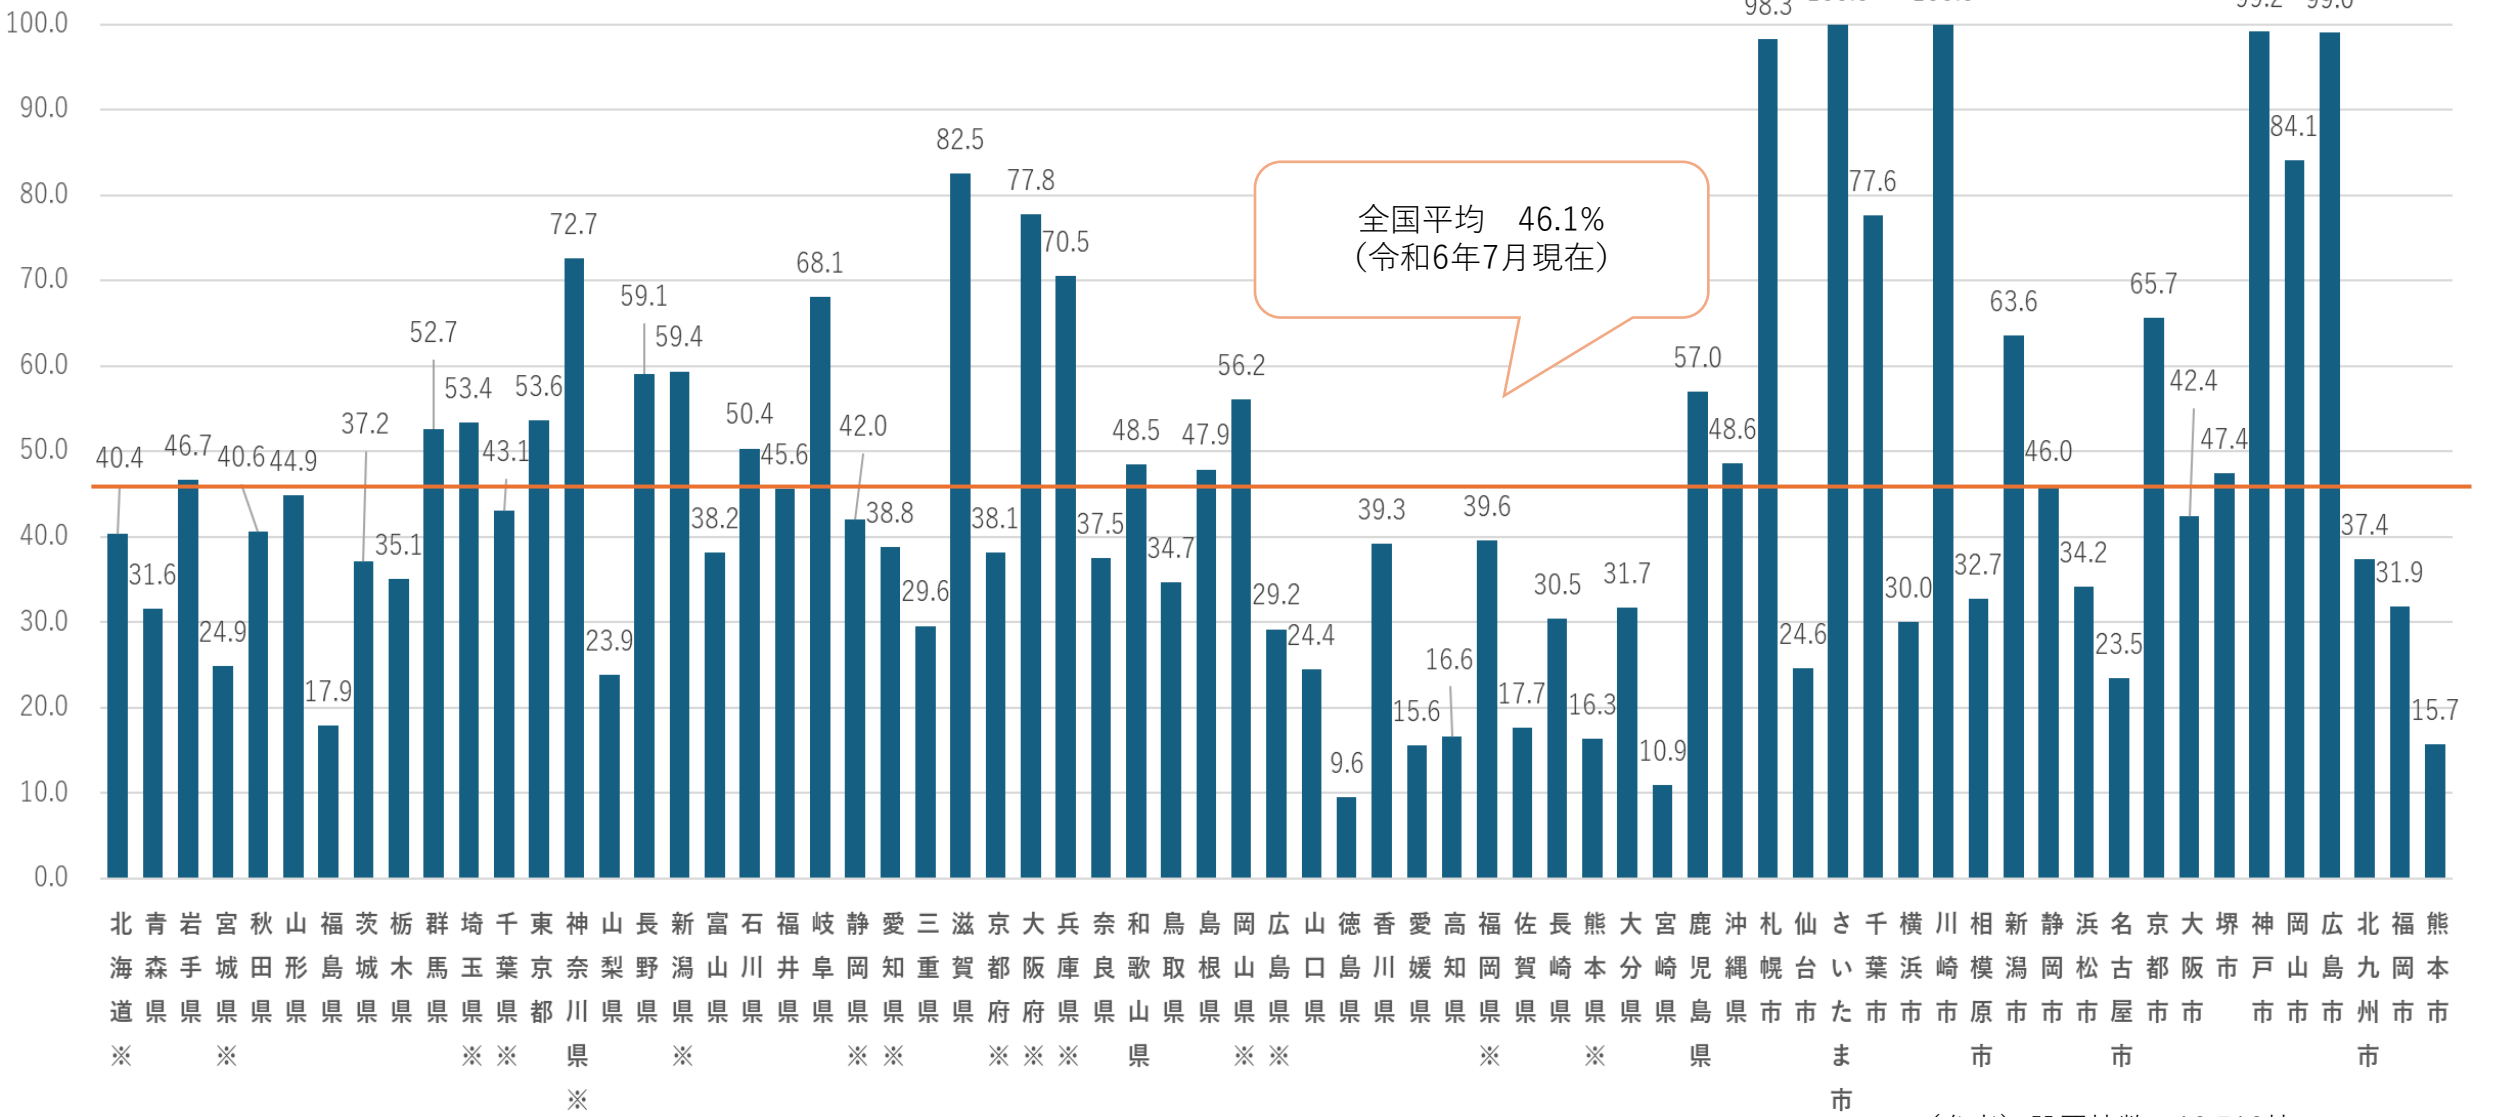

公立小中学校の校内教育支援センター設置率（都道府県・政令市別）

※の付く都道府県の中に、政令市の実績は含まない

全国平均 46.1%
(令和6年7月現在)

(参考) 設置校数 12,712校
(小学校6,643校 中学校6,069校)