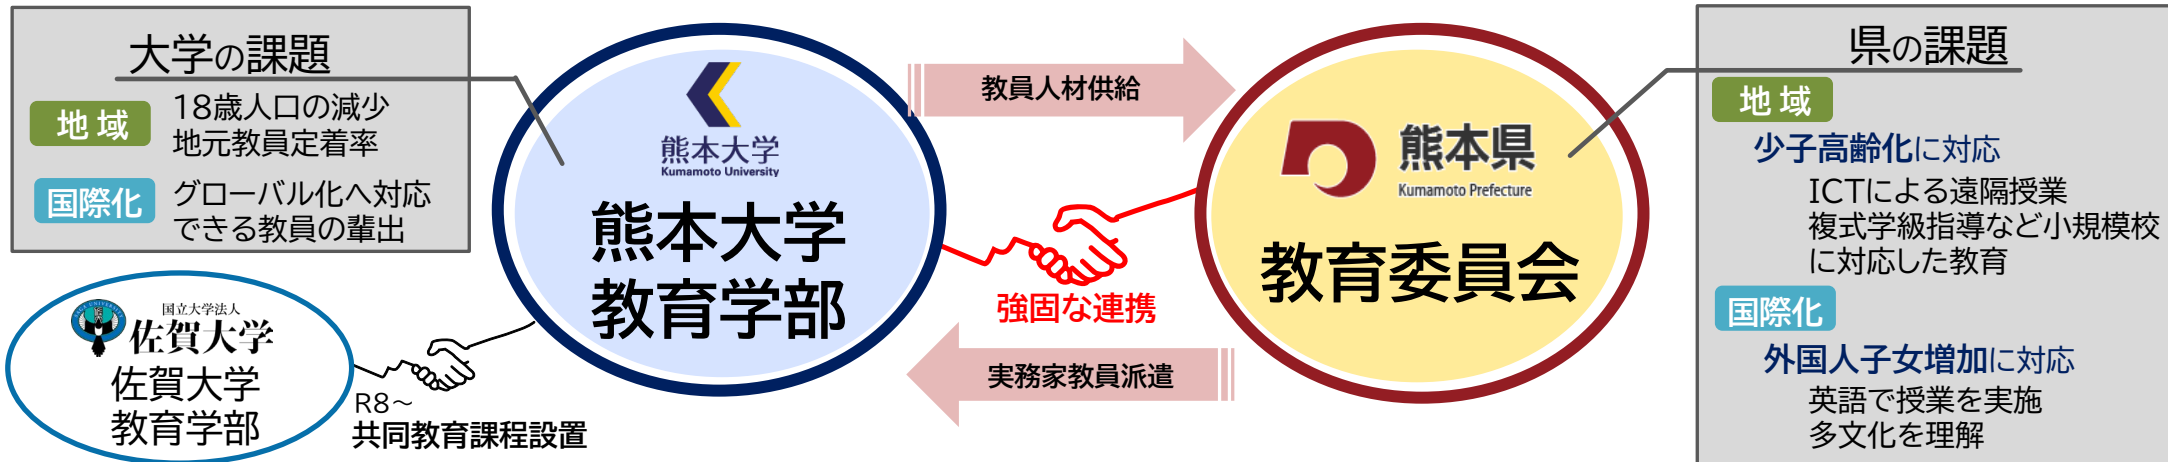

取組名:くまもと「夢への架け橋」教育プランへの貢献 ～熊本県教育委員会と協働した地域の教育課題解決及び地域グローバル化に貢献する教員養成プロジェクト～

高大接続により、県内各地域からの大学進学者増に寄与

地域課題解決の実体験で、地元定着の意欲向上

国際化する地域課題に関心をもつ人材発掘

海外からの学生、国際クラス等の外国人材の確保