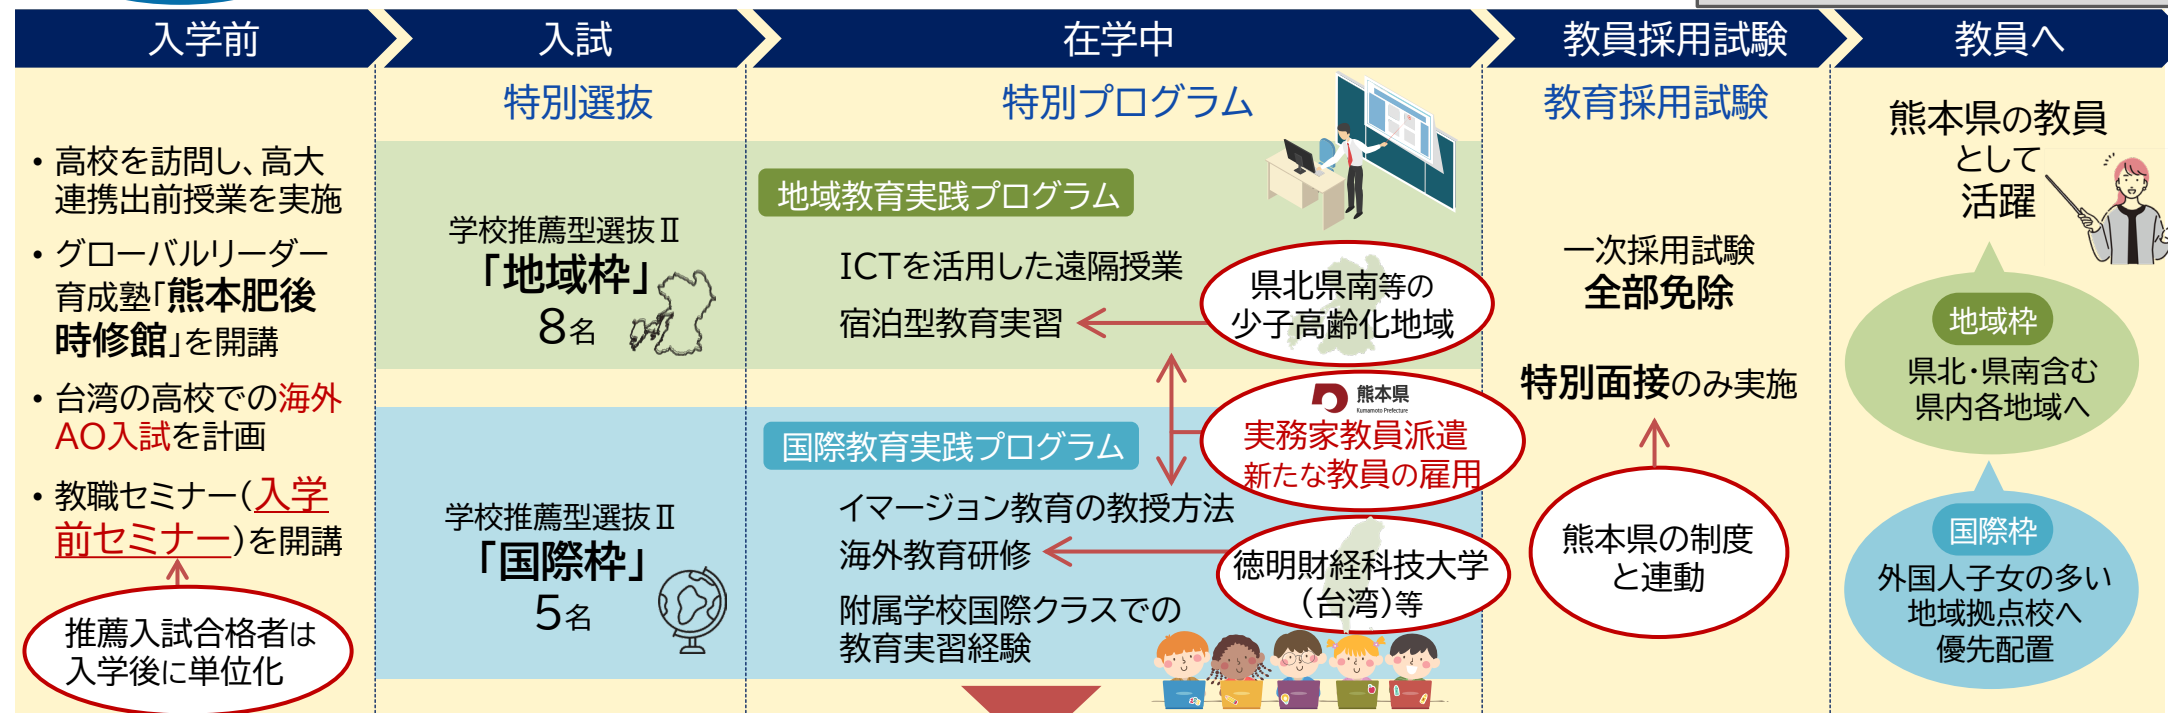

取組名:くまもと「夢への架け橋」教育プランへの貢献 ～熊本県教育委員会と協働した地域の教育課題解決及び地域グローバル化に貢献する教員養成プロジェクト～

高大接続により、県内各地域からの大学進学者増に寄与

地域課題解決の実体験で、地元定着の意欲向上

国際化する地域課題に関心をもつ人材発掘

海外からの学生、国際クラス等の外国人材の確保