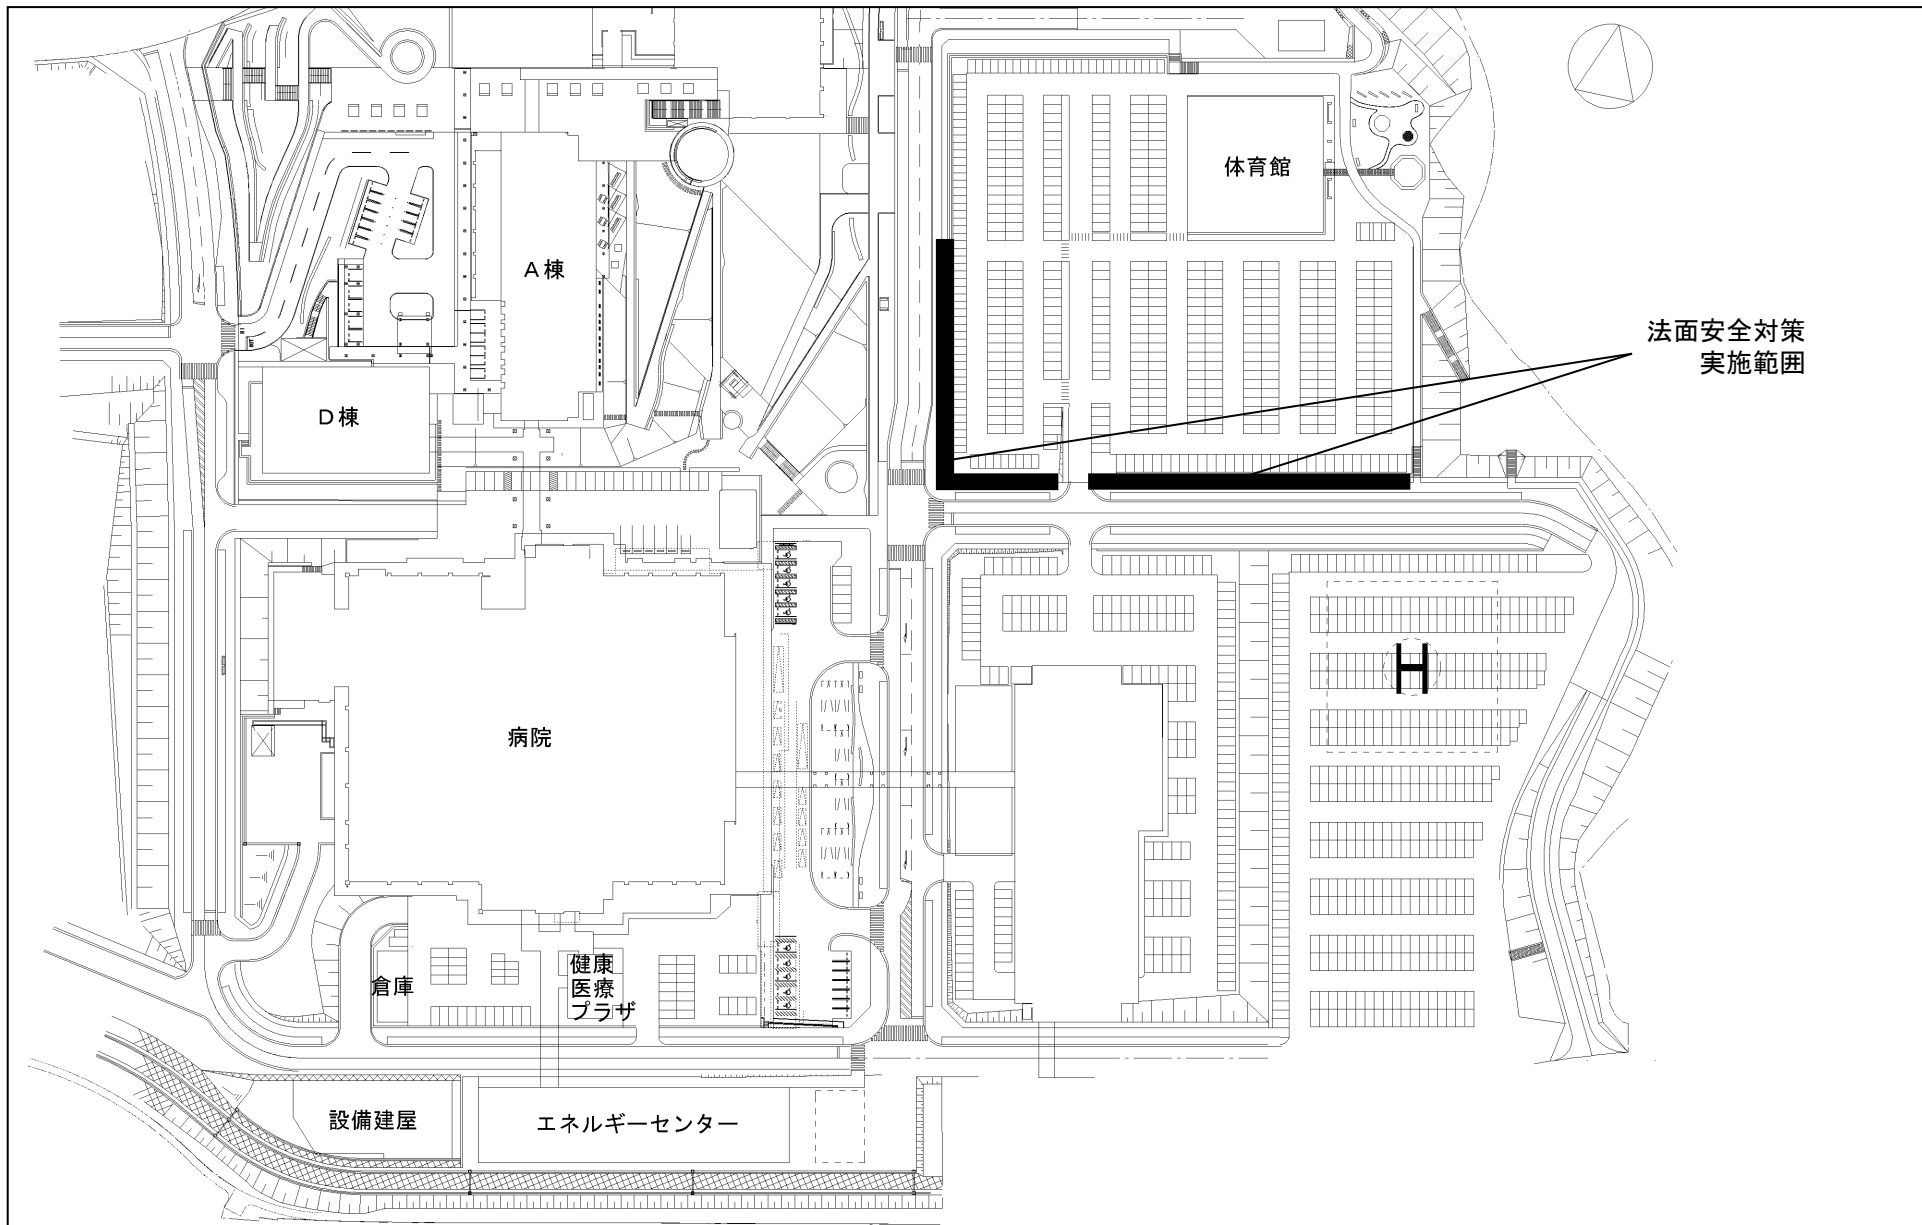

団地名	018 西普天間	事業名	琉球大学(西普天間)基幹・環境整備(法面安全対策)	配置図	1/6000