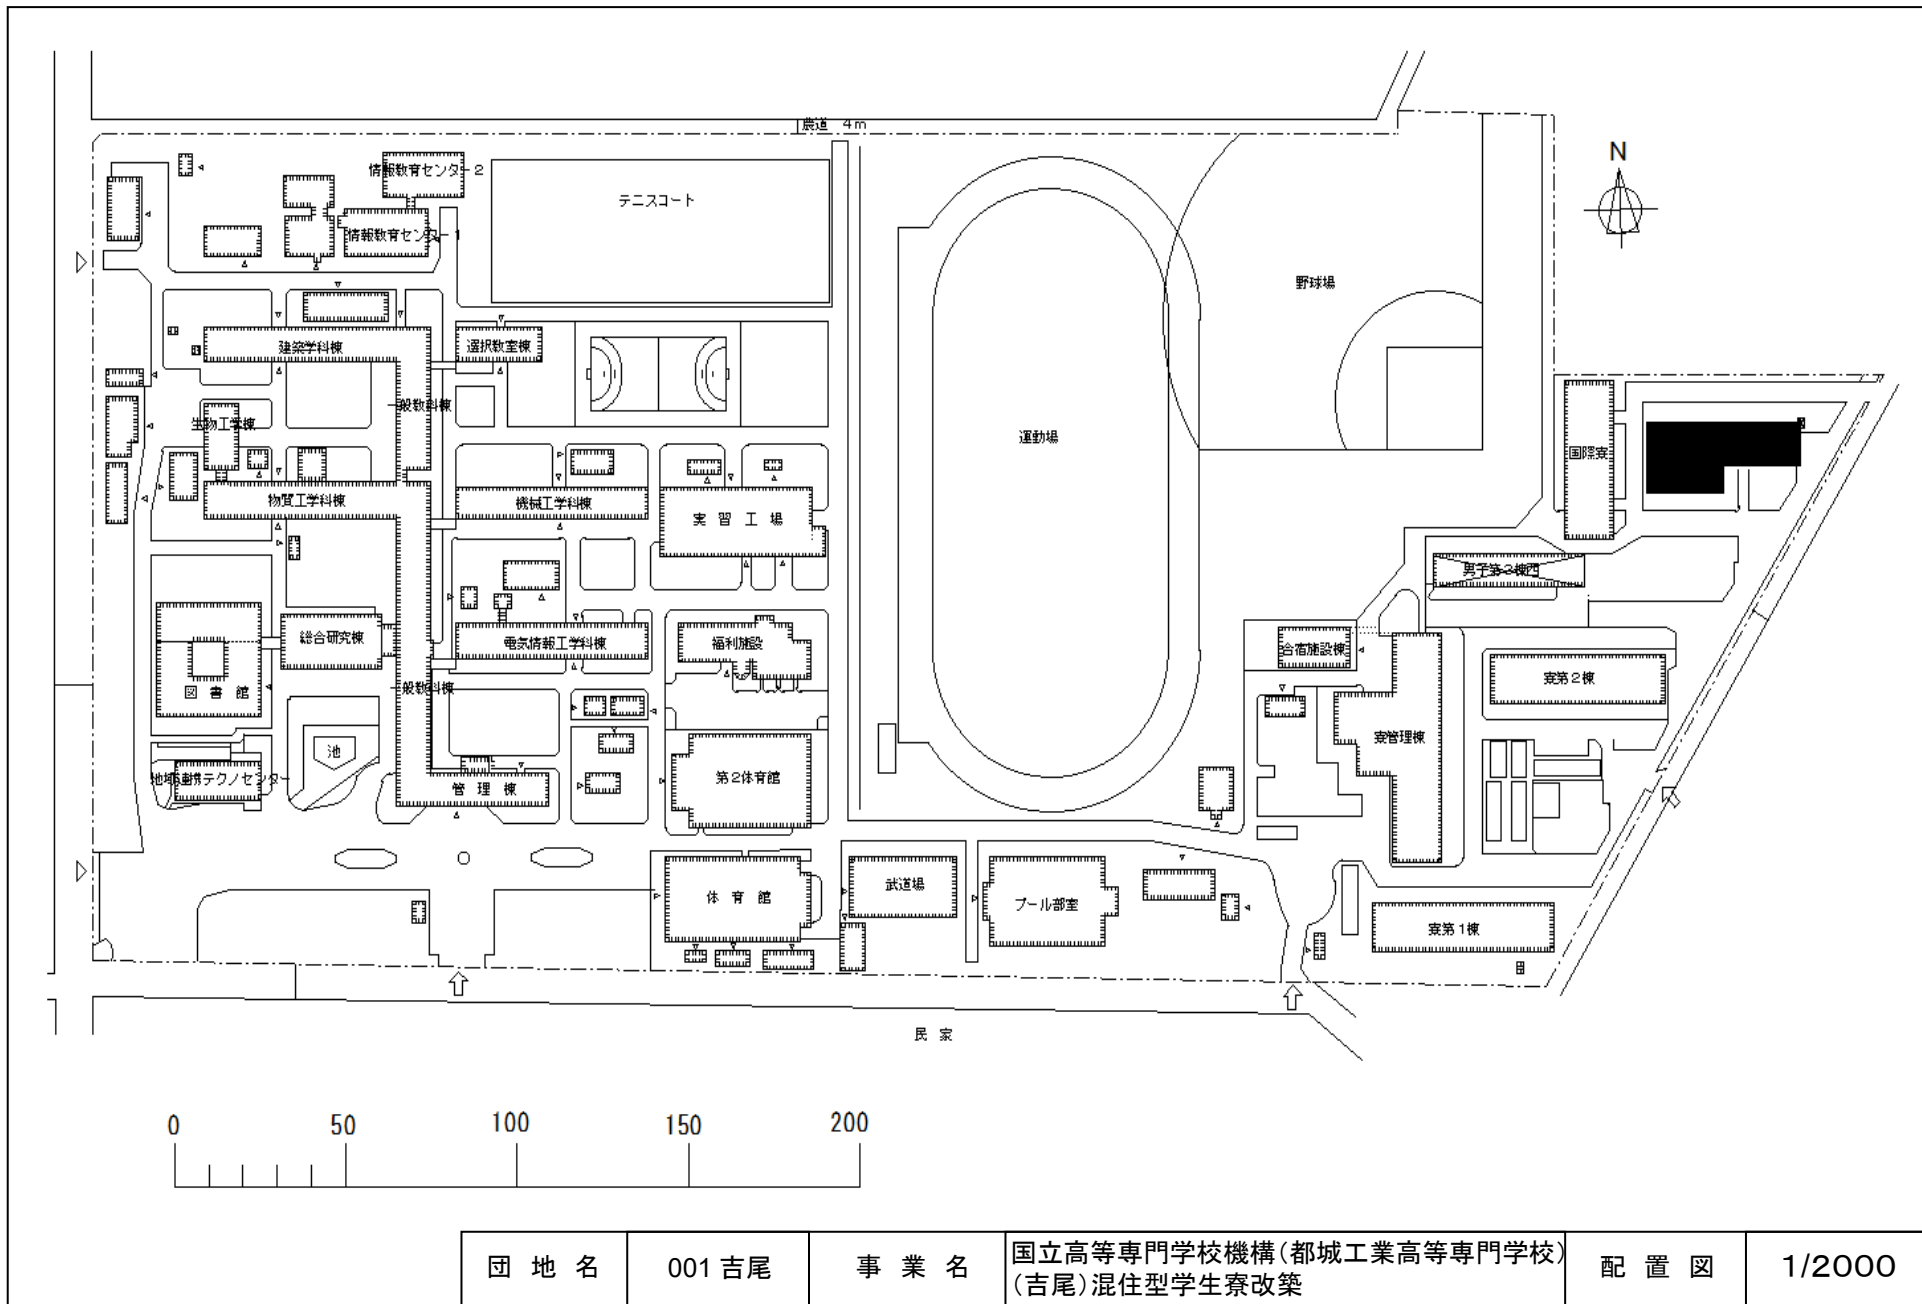

団地名	001吉尾	事業名	国立高等専門学校機構(都城工業高等専門学校)(吉尾)混住型学生寮改築	配置図	1/2000