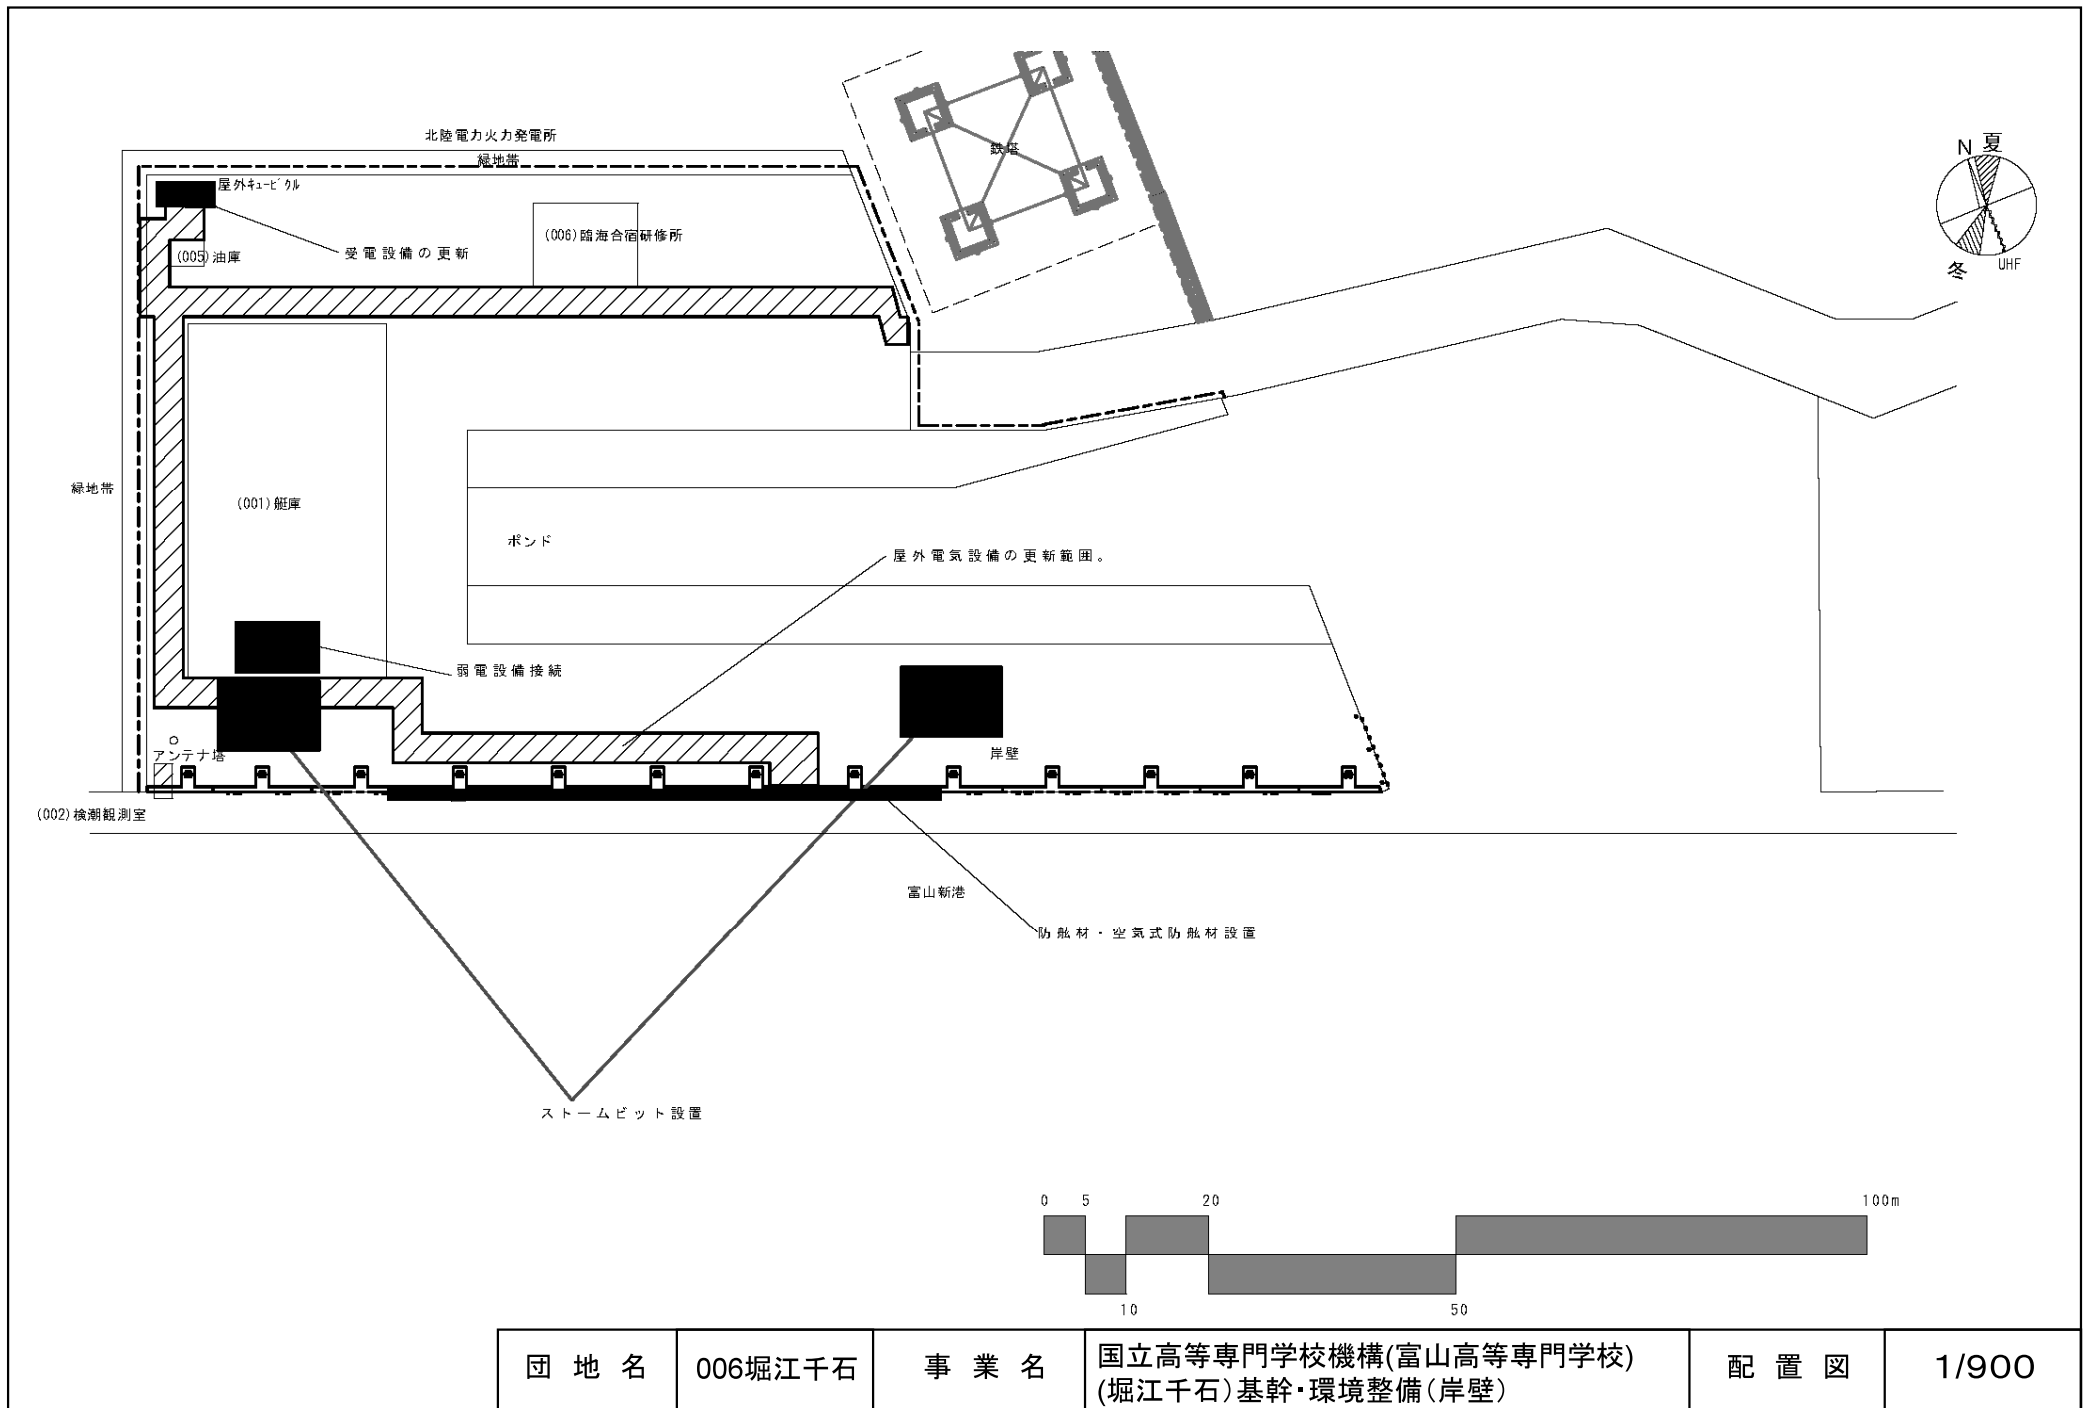

団地名	006堀江千石	事業名	国立高等専門学校機構(富山高等専門学校) (堀江千石)基幹・環境整備(岸壁)	配置図	1/900