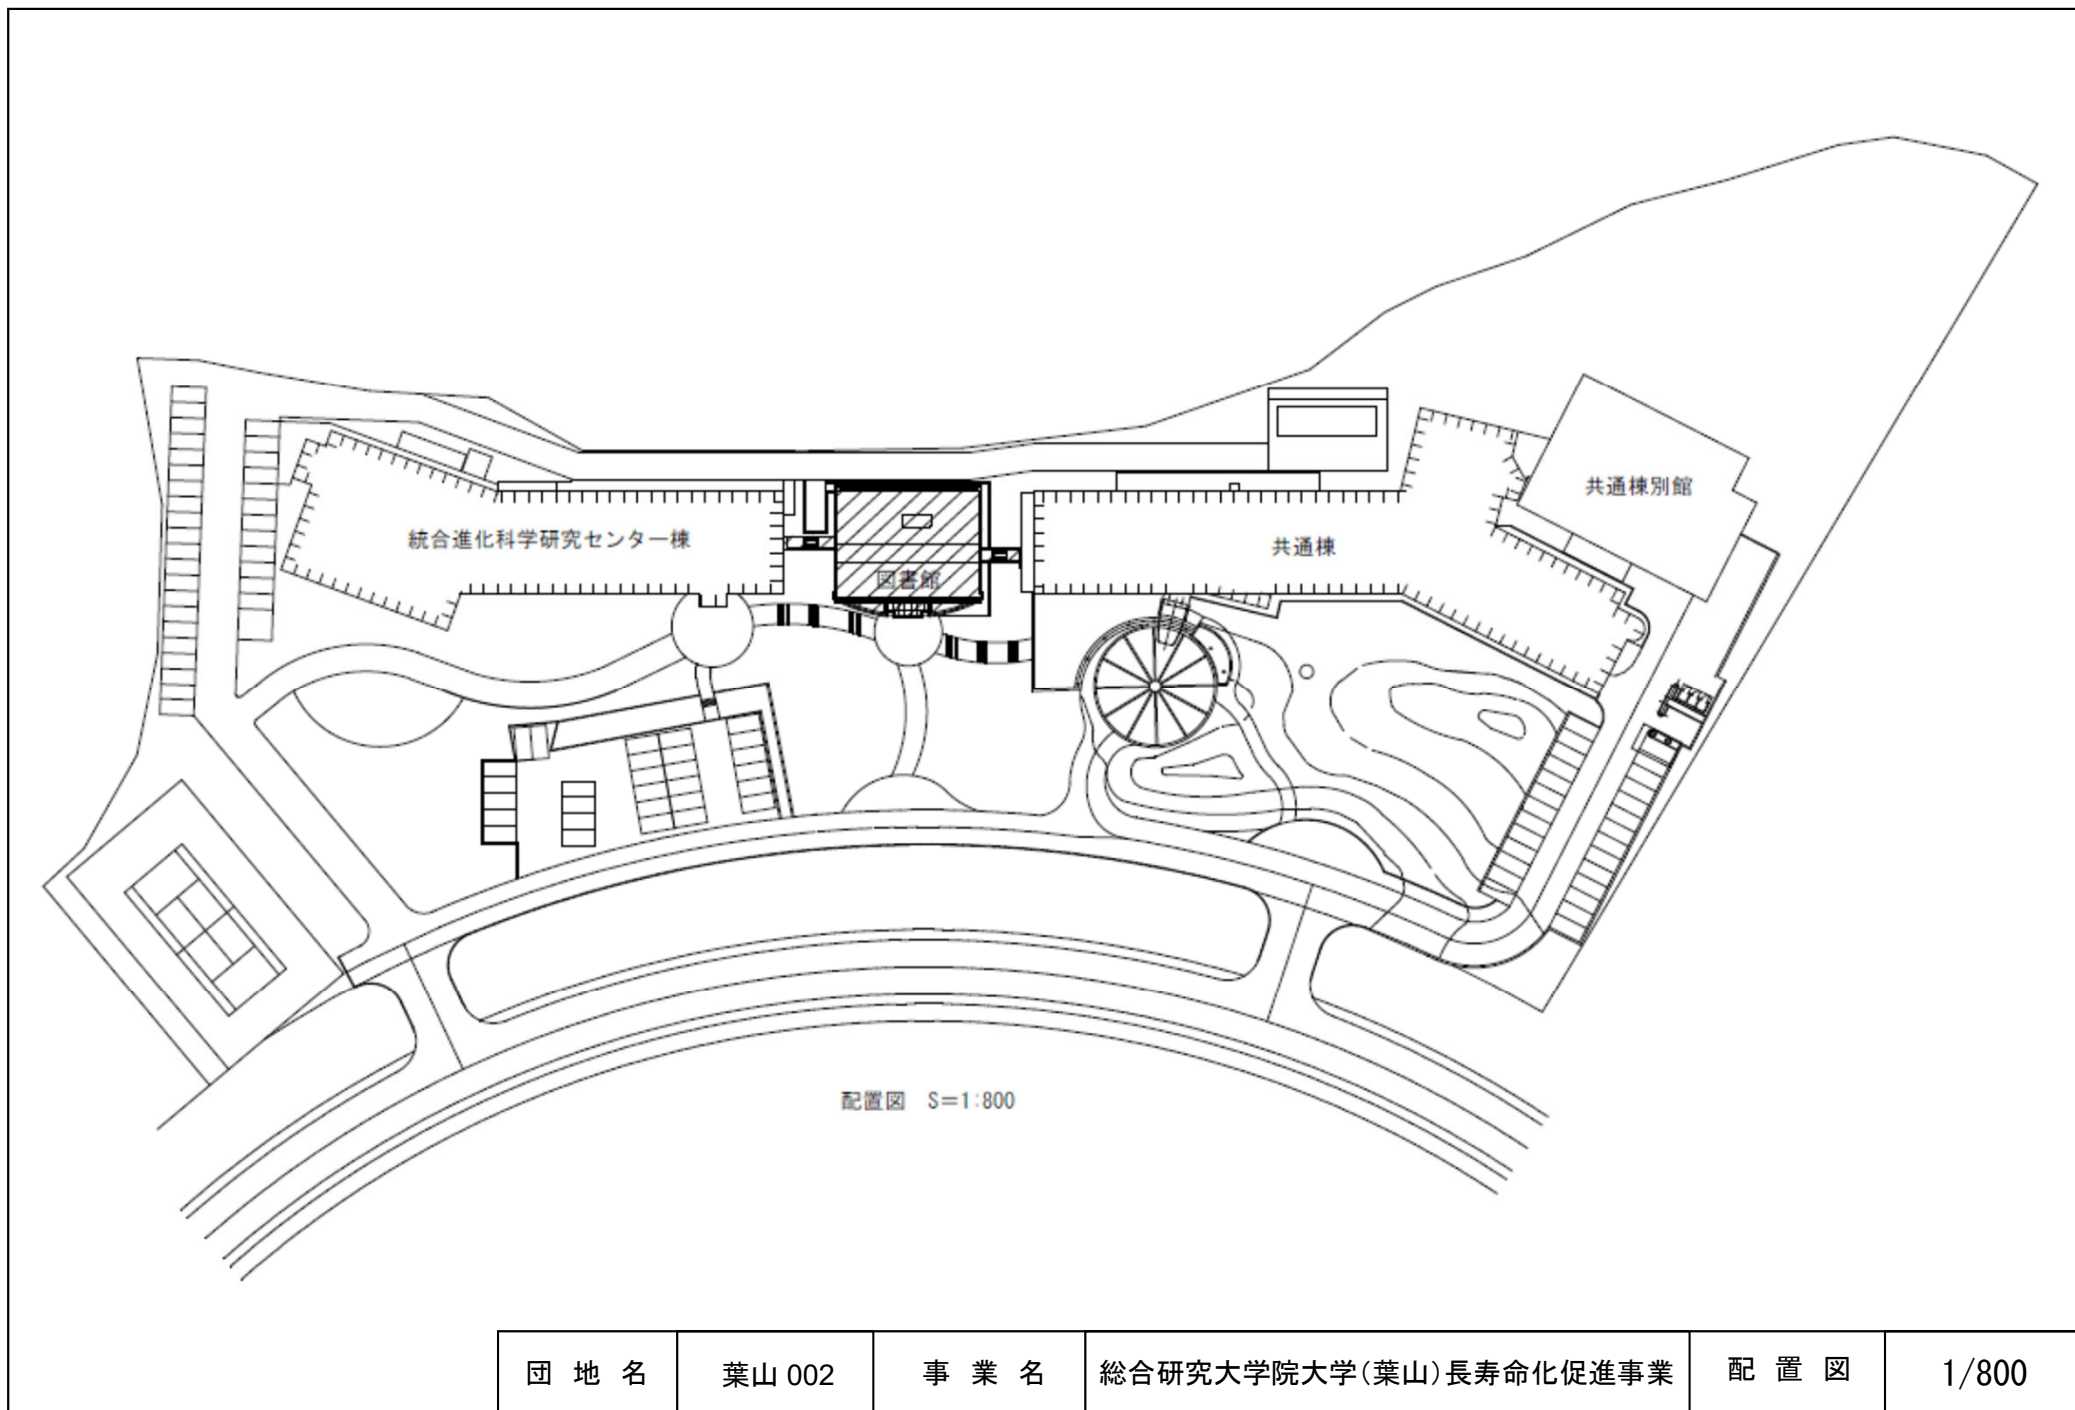

団地名	葉山002	事業名	総合研究大学院大学(葉山)長寿命化促進事業	配置図	1/800