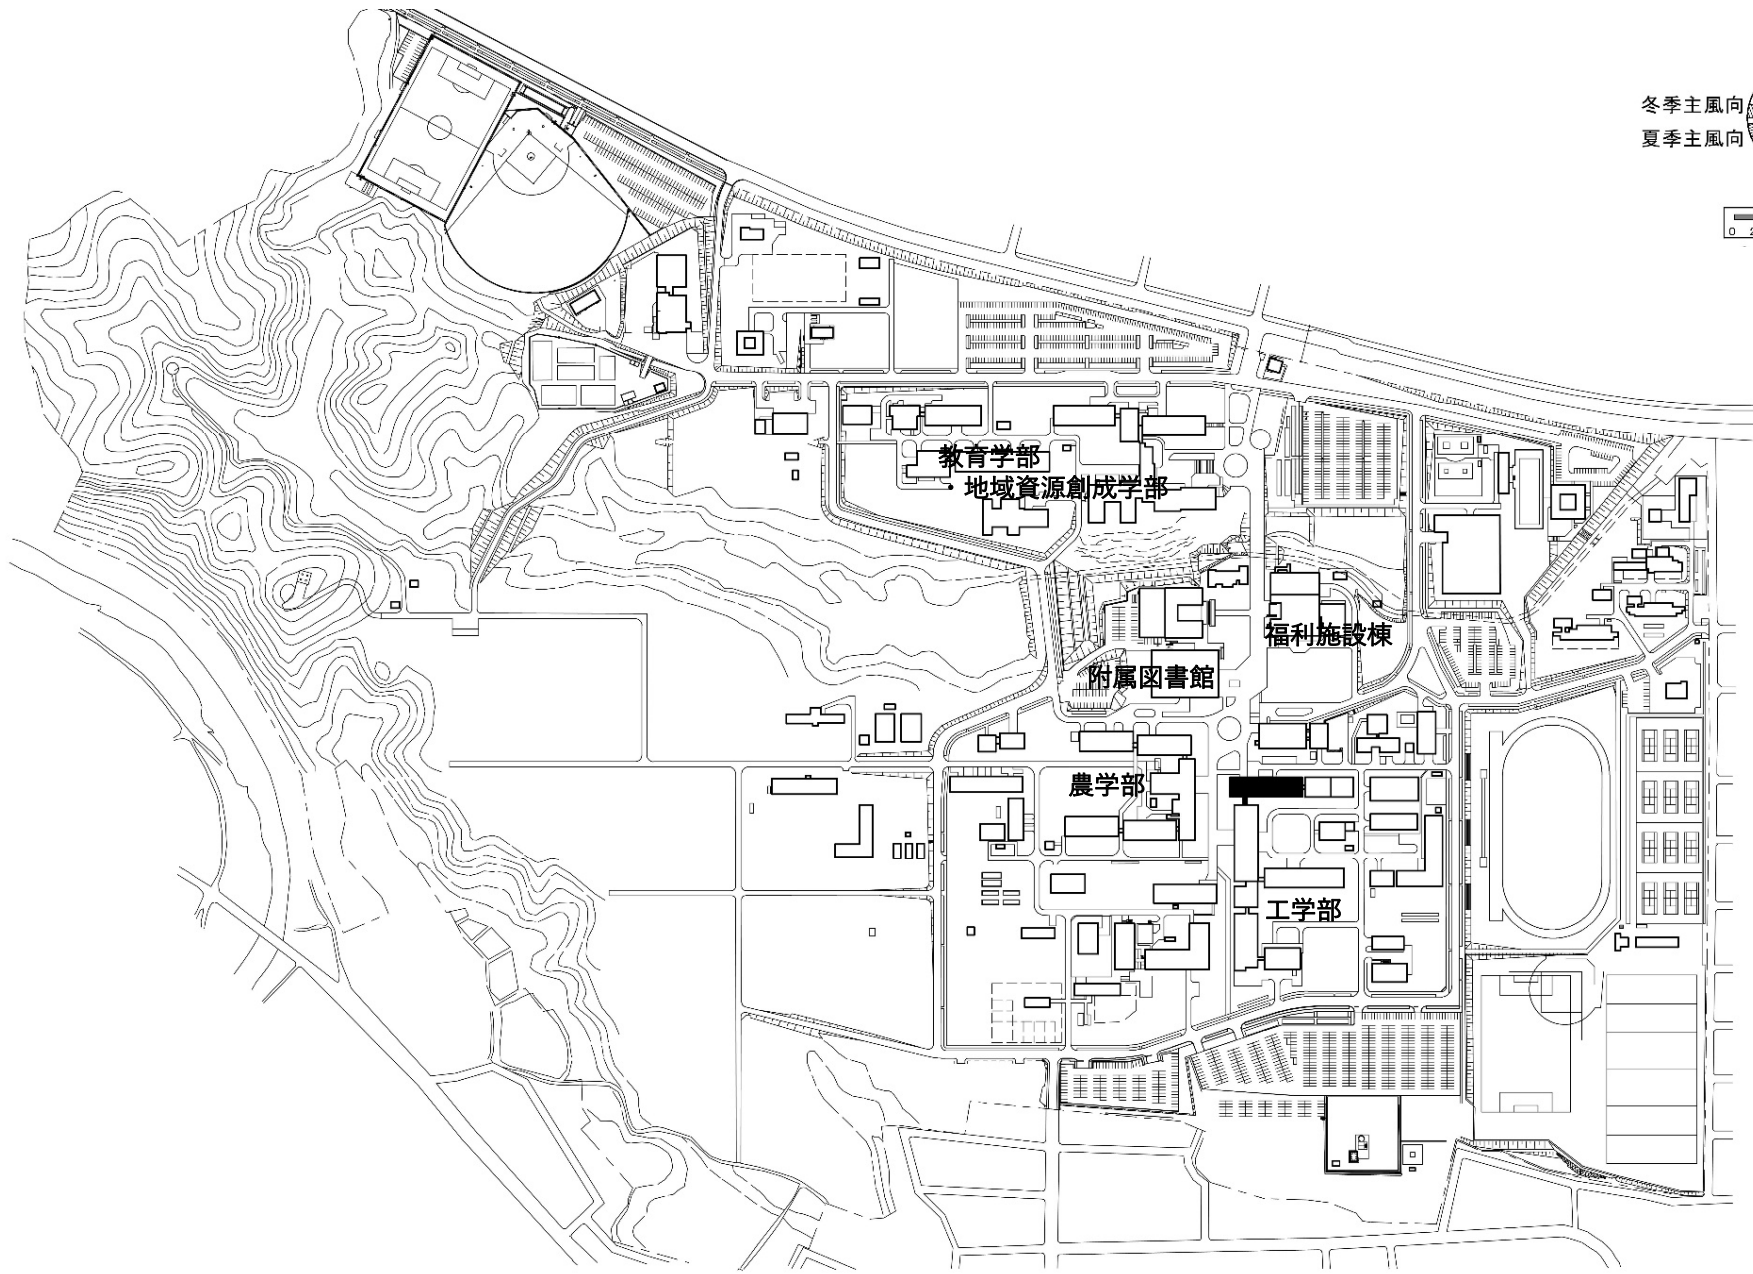

団地名	023 山代町	事業名	佐賀大学(山代町)長寿命化促進事業	配置図	1/1,500
-----	---------	-----	-------------------	-----	---------

団地名	003 坂本2	事業名	長崎大学(医病)ライフライン再生(排水設備・医療ガス設備)	配置図	1/600
-----	---------	-----	-------------------------------	-----	-------

団地名	005 京町	事業名	熊本大学(京町(附小中))校舎	配置図	1/2,000
-----	--------	-----	-----------------	-----	---------

団地名	030 木花	事業名	宮崎大学(木花)総合研究棟改修(工学系)	配置図	1/5,000
-----	--------	-----	----------------------	-----	---------