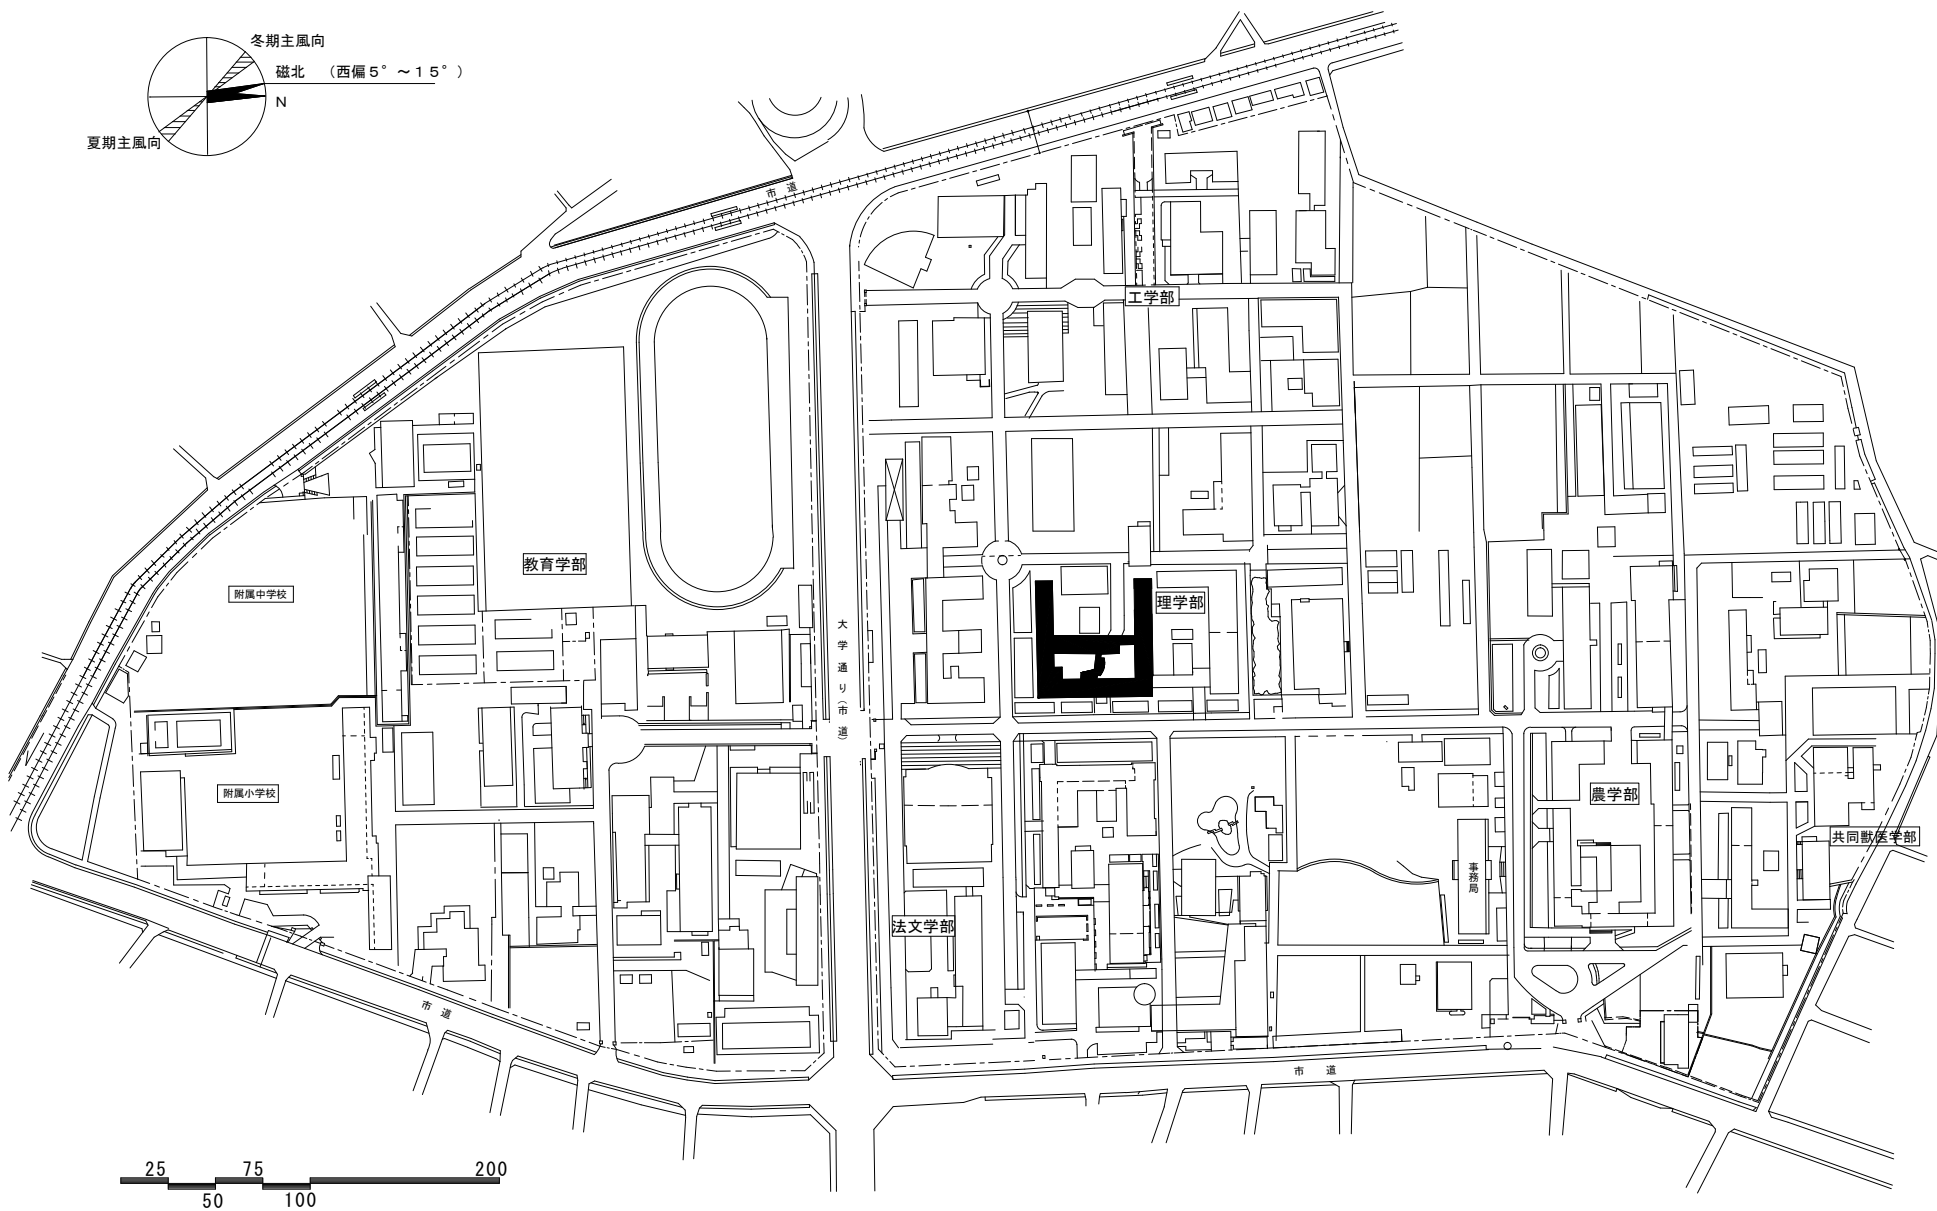

団地名	(001) 郡元	事業名	鹿児島大学(郡元)長寿命化促進事業	配置図	S=1/4000