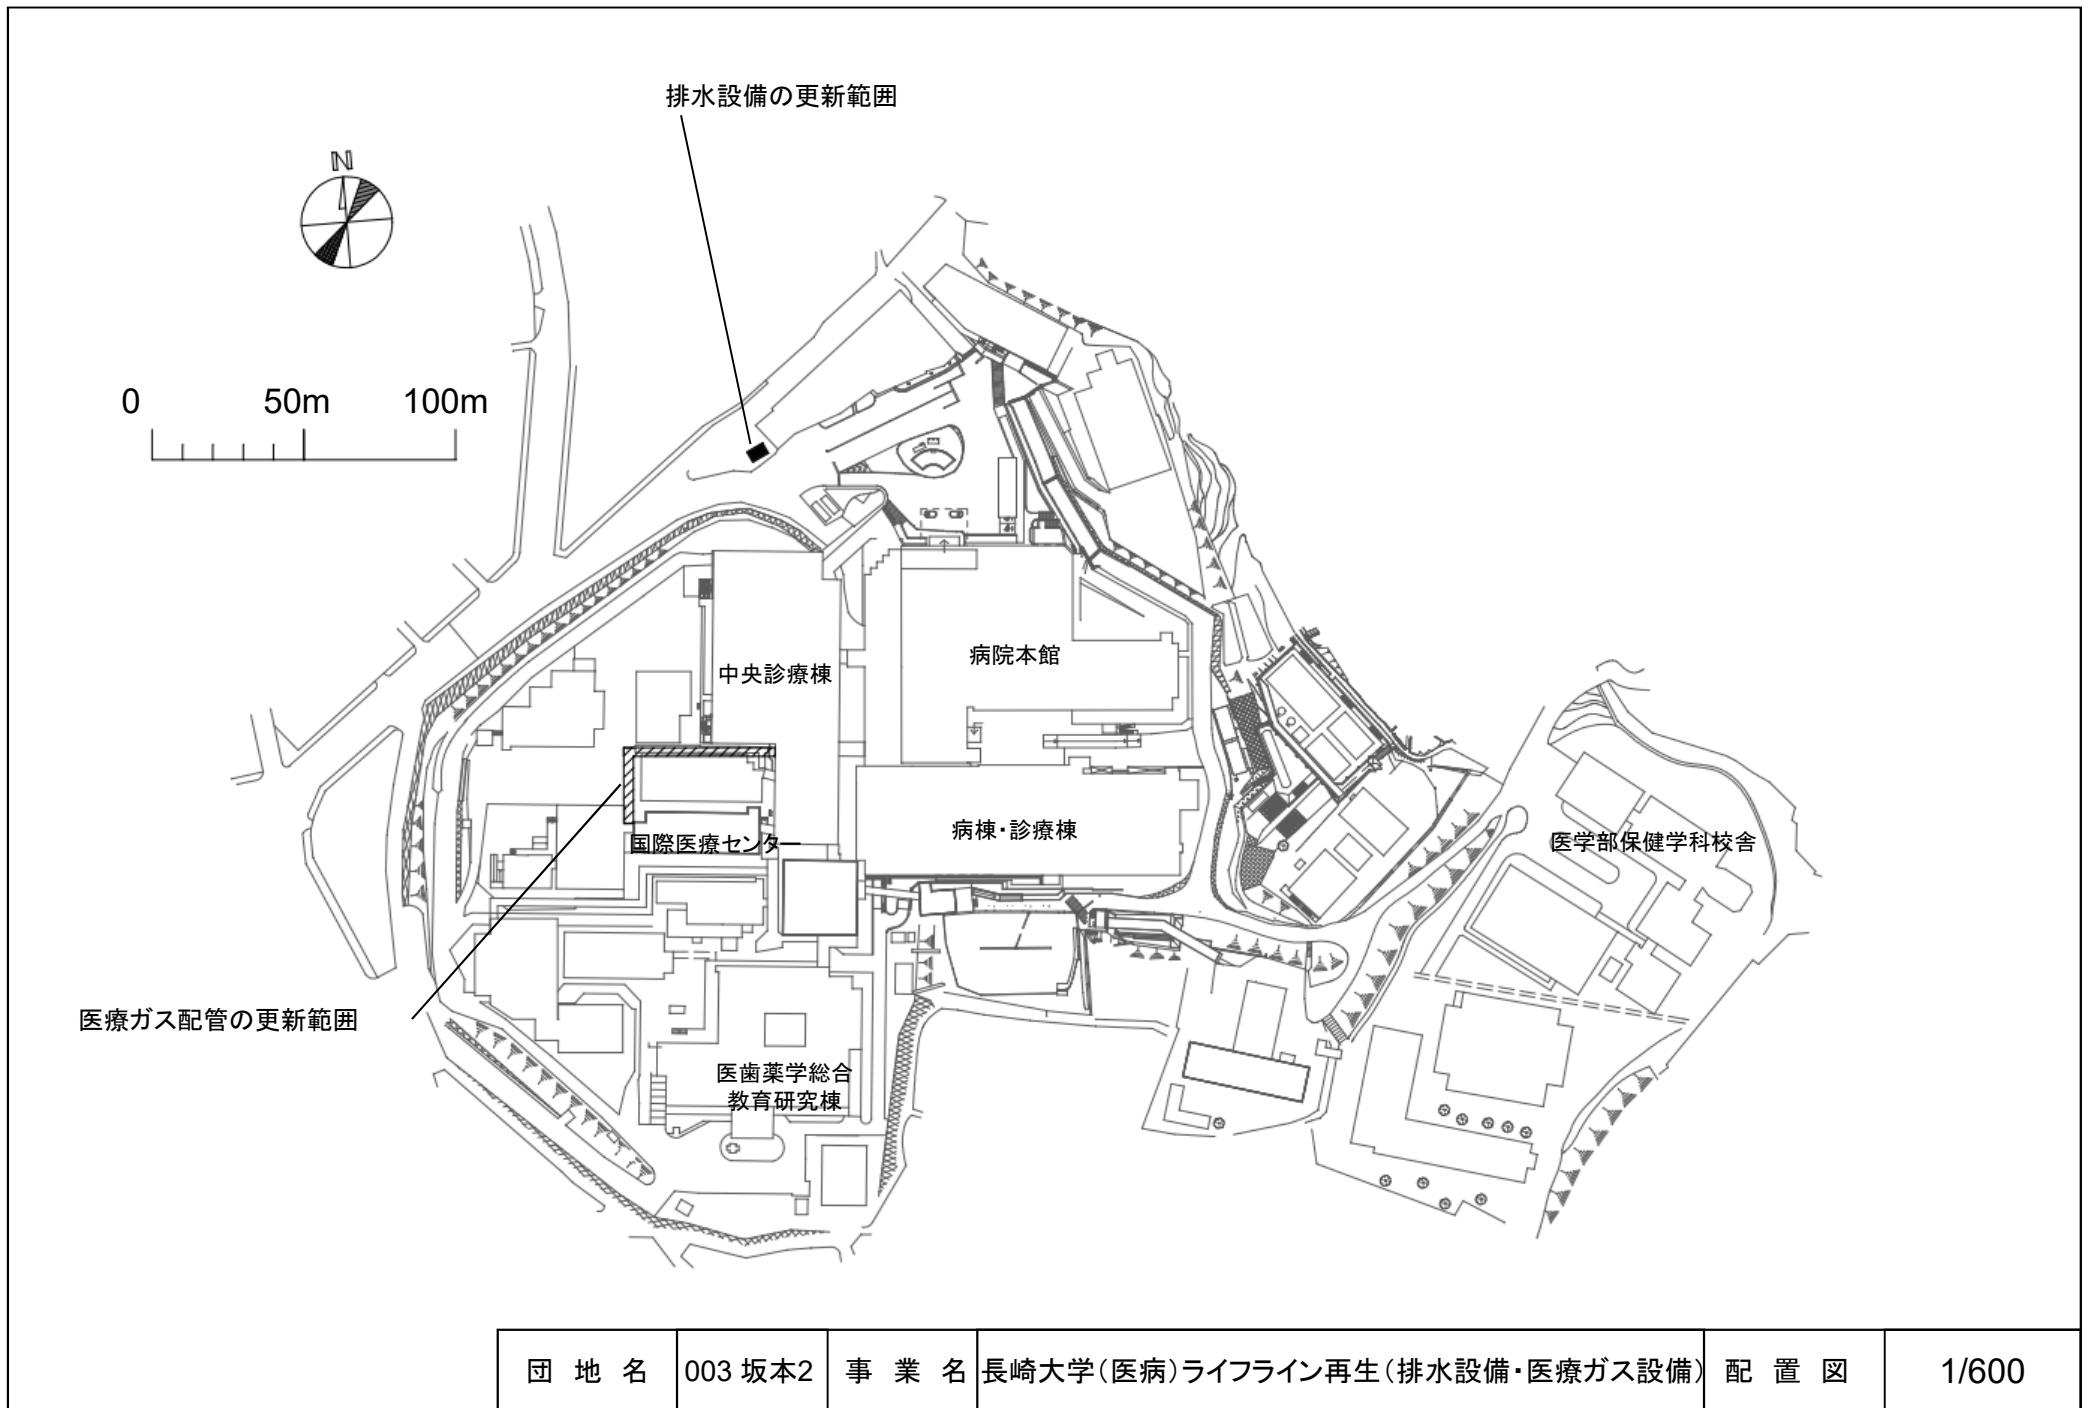

団地名	023 山代町	事業名	佐賀大学(山代町)長寿命化促進事業	配置図	1/1,500
-----	---------	-----	-------------------	-----	---------

団地名	003 坂本2	事業名	長崎大学(医病)ライフライン再生(排水設備・医療ガス設備)	配置図	1/600
-----	---------	-----	-------------------------------	-----	-------