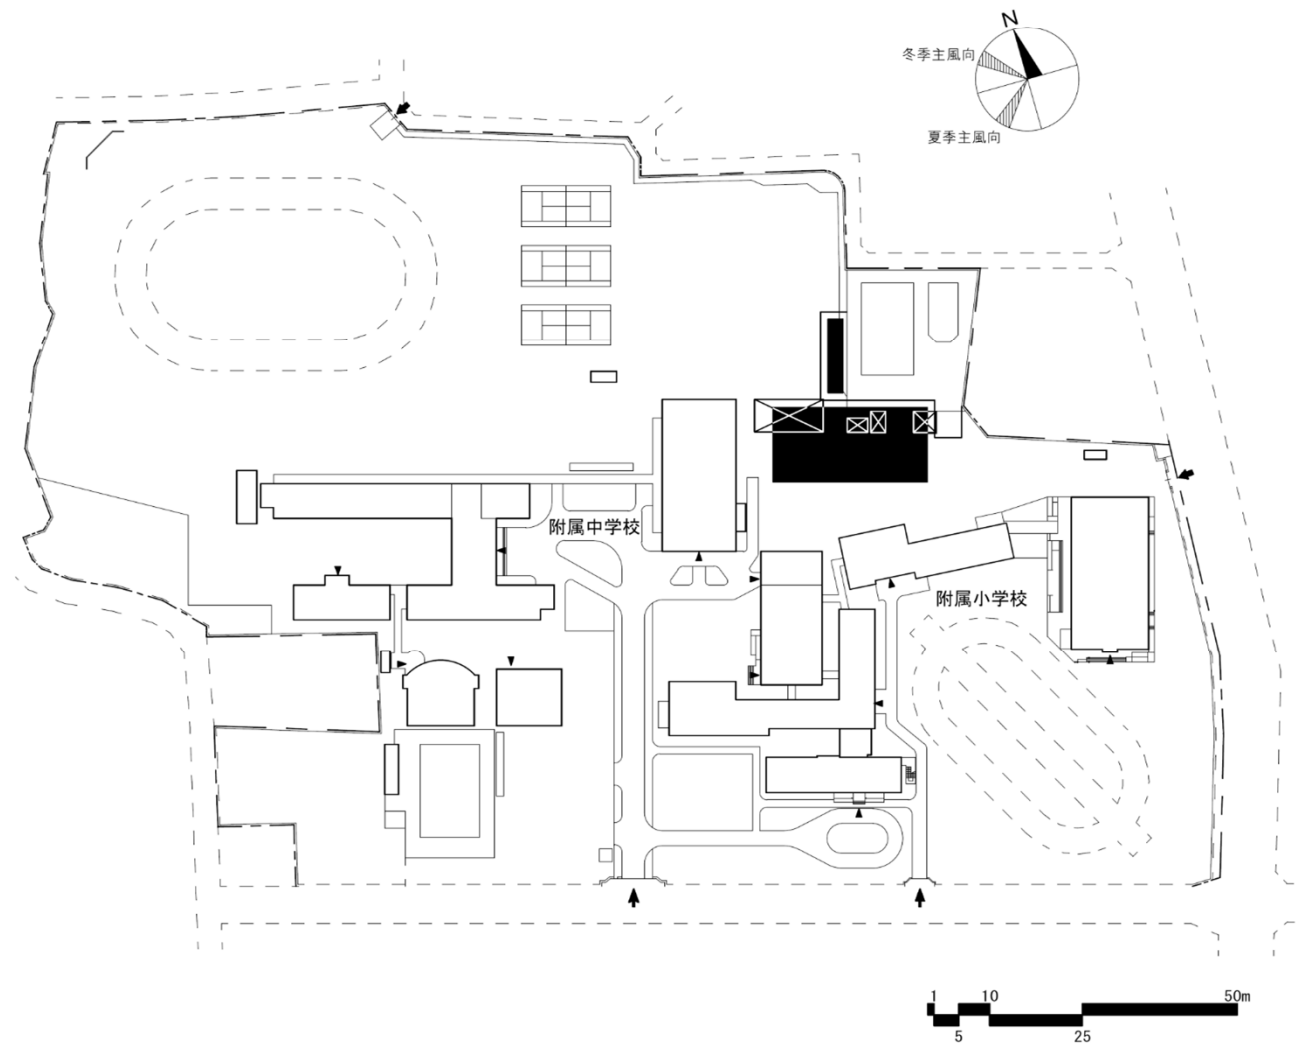

団地名	023 山代町	事業名	佐賀大学(山代町)長寿命化促進事業	配置図	1/1,500
-----	---------	-----	-------------------	-----	---------

団地名	003 坂本2	事業名	長崎大学(医病)ライフライン再生(排水設備・医療ガス設備)	配置図	1/600
-----	---------	-----	-------------------------------	-----	-------