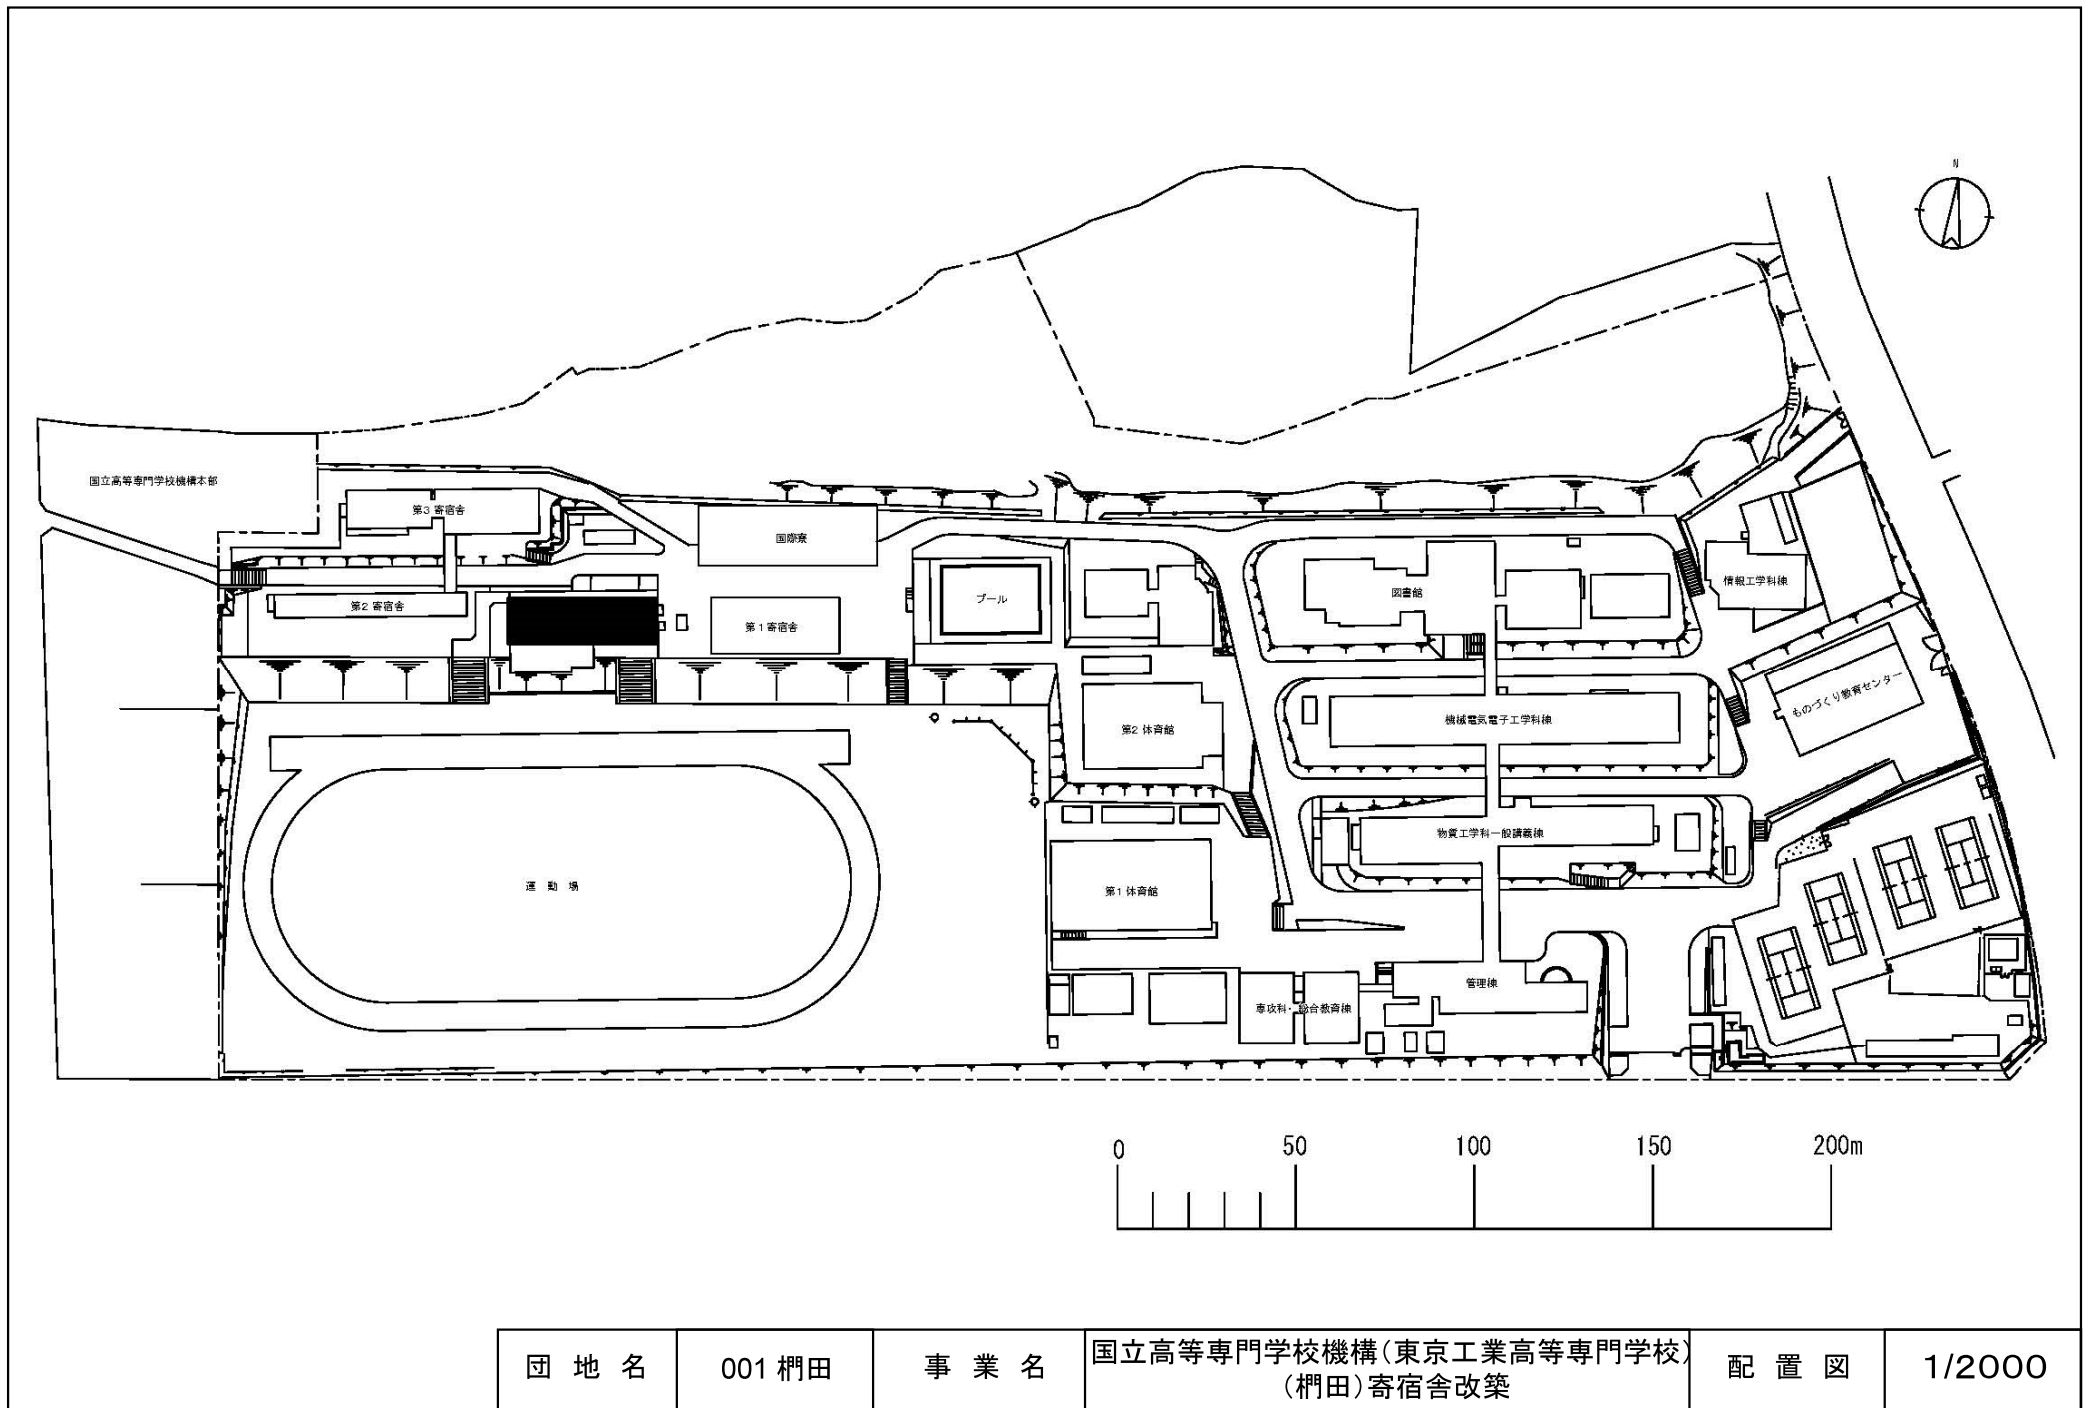

団地名	001 梶田	事業名	国立高等専門学校機構(東京工業高等専門学校) (梶田)寄宿舍改築	配置図	1/2000