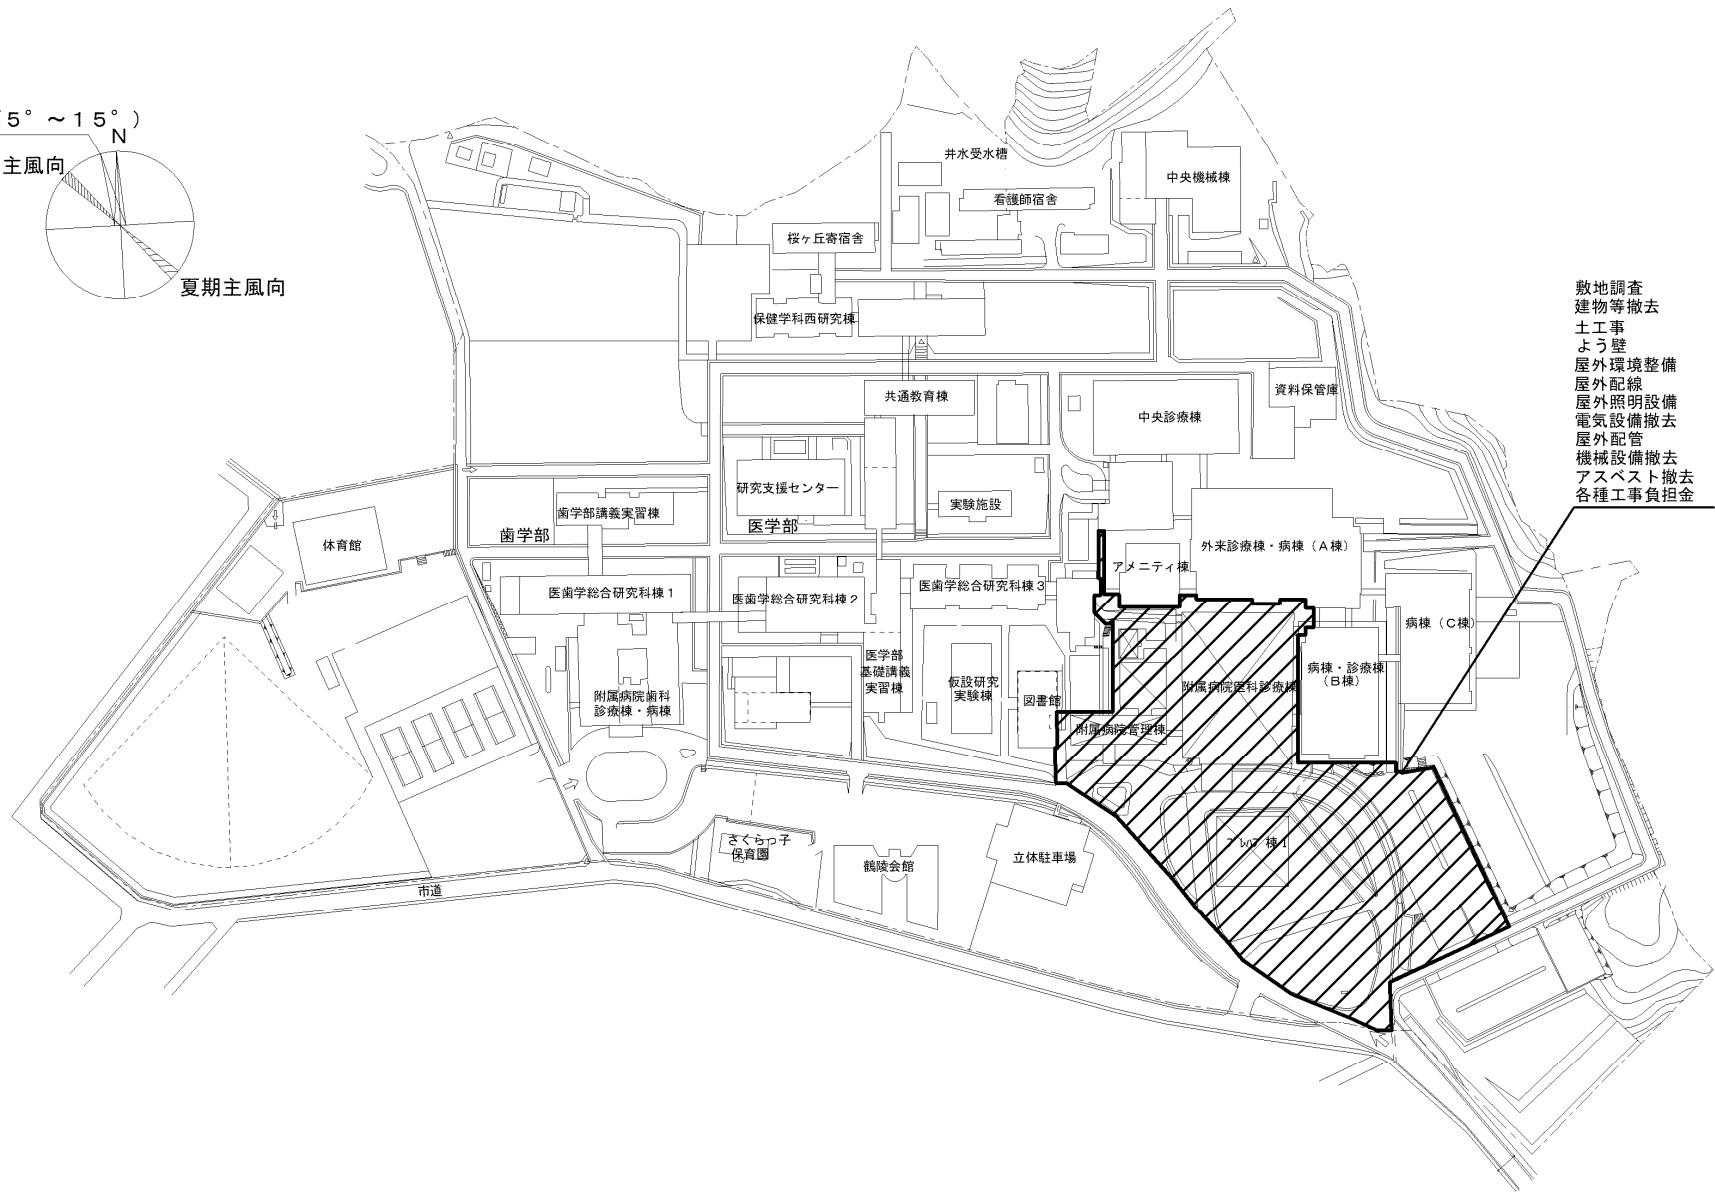

団地名	023 山代町	事業名	佐賀大学(山代町)長寿命化促進事業	配置図	1/1,500
-----	---------	-----	-------------------	-----	---------

団地名	003 坂本2	事業名	長崎大学(医病)ライフライン再生(排水設備・医療ガス設備)	配置図	1/600
-----	---------	-----	-------------------------------	-----	-------

団地名	005 京町	事業名	熊本大学(京町(附小中))校舎	配置図	1/2,000
-----	--------	-----	-----------------	-----	---------

団地名	030 木花	事業名	宮崎大学(木花)総合研究棟改修(工学系)	配置図	1/5,000
-----	--------	-----	----------------------	-----	---------

団地名	(001) 郡元	事業名	鹿児島大学(郡元)長寿命化促進事業	配置図	S=1/4000
-----	----------	-----	-------------------	-----	----------

磁北 (西偏 5° ~ 15°)

冬期主風向

夏期主風向

- 敷地調査
- 建物等撤去
- 土工事
- よう壁
- 屋外環境整備
- 屋外配線
- 屋外照明設備
- 電気設備撤去
- 屋外配管
- 機械設備撤去
- アスベスト撤去
- 各種工事負担金