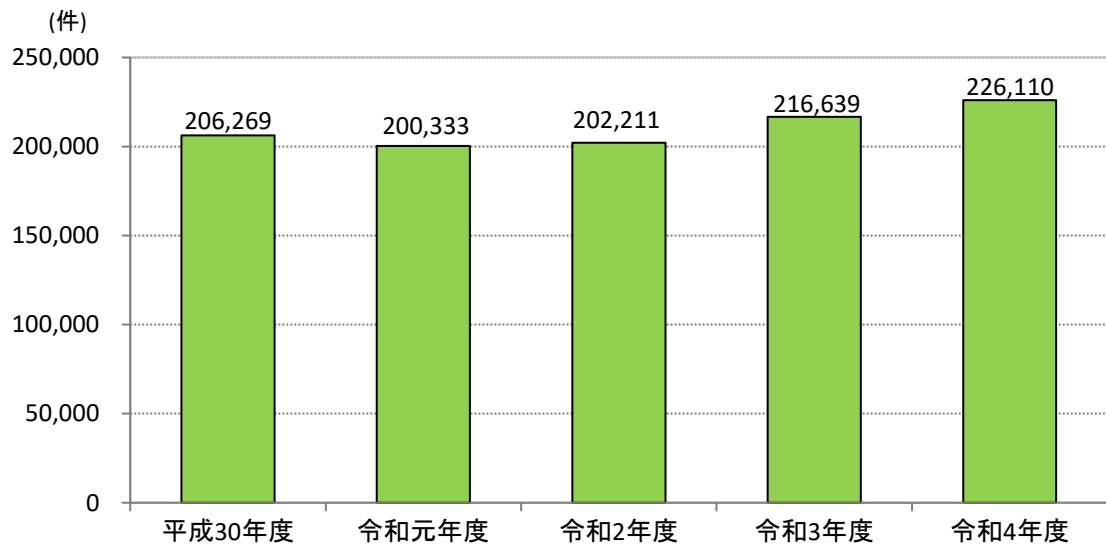

法テラスのサポートダイヤル問合せ件数の推移

※法テラス白書による。

地方事務所問合せ件数の推移

※法テラス白書による。