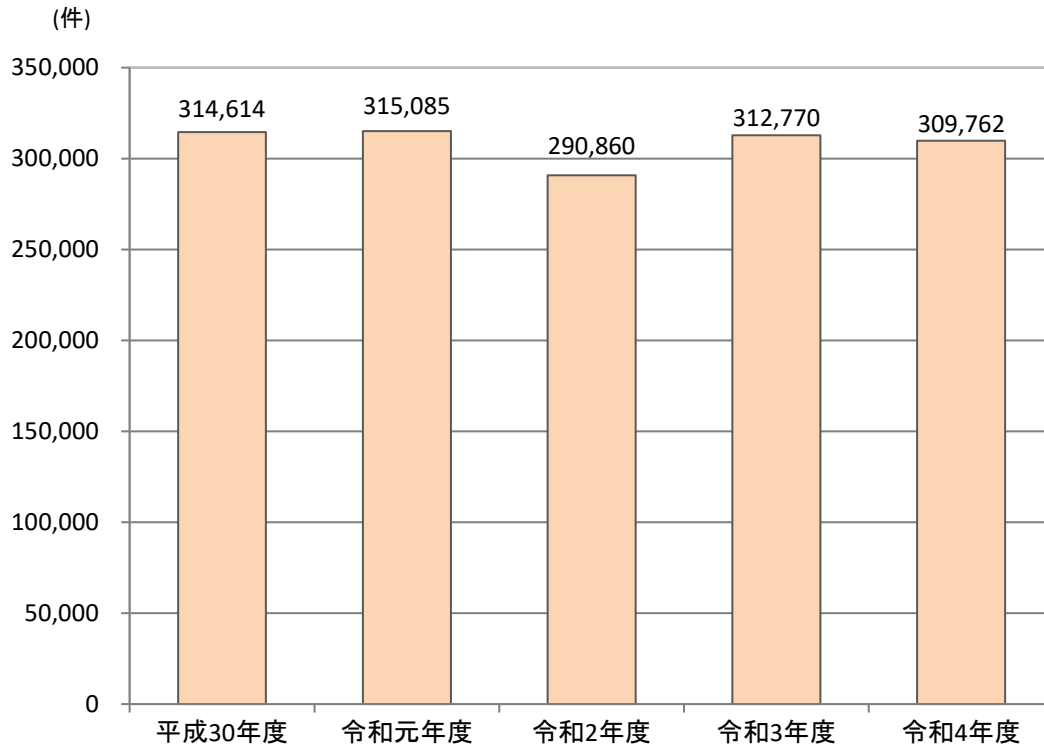

法律相談援助件数の推移

※法テラス白書による。

援助開始決定件数の推移

※法テラス白書による。