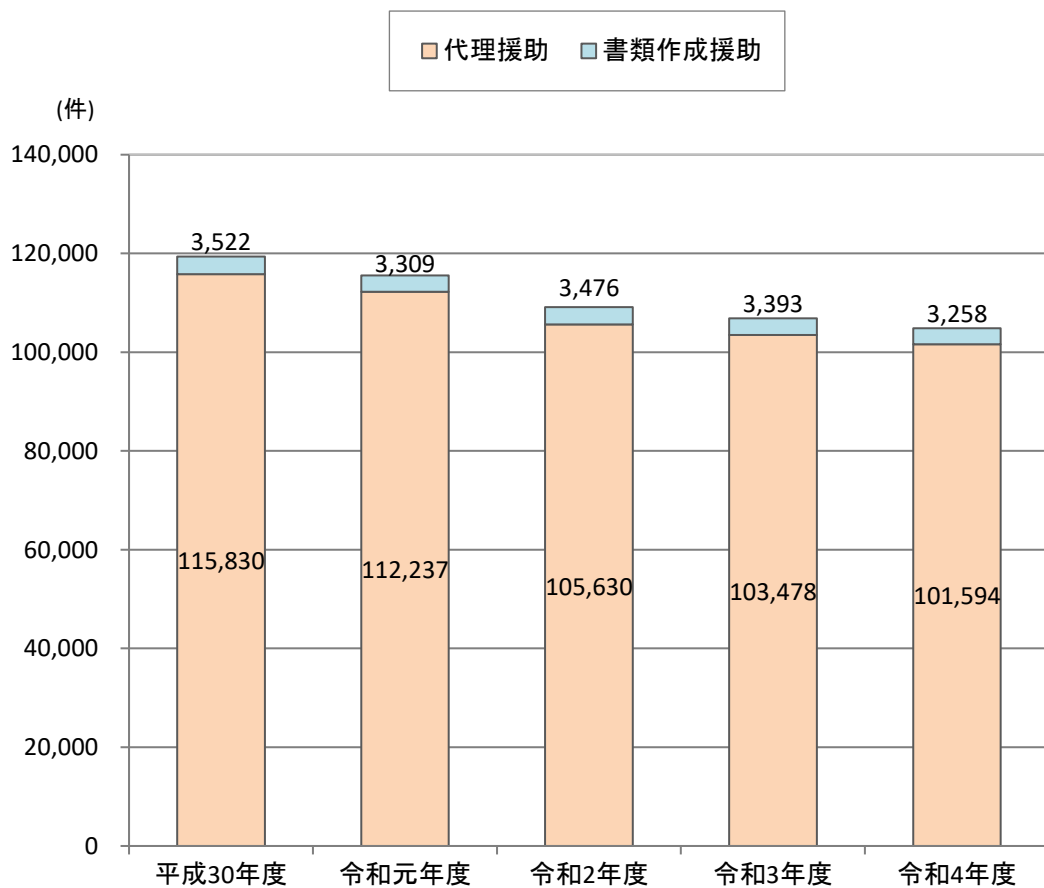

法律相談援助件数の推移

※法テラス白書による。

援助開始決定件数の推移

※法テラス白書による。