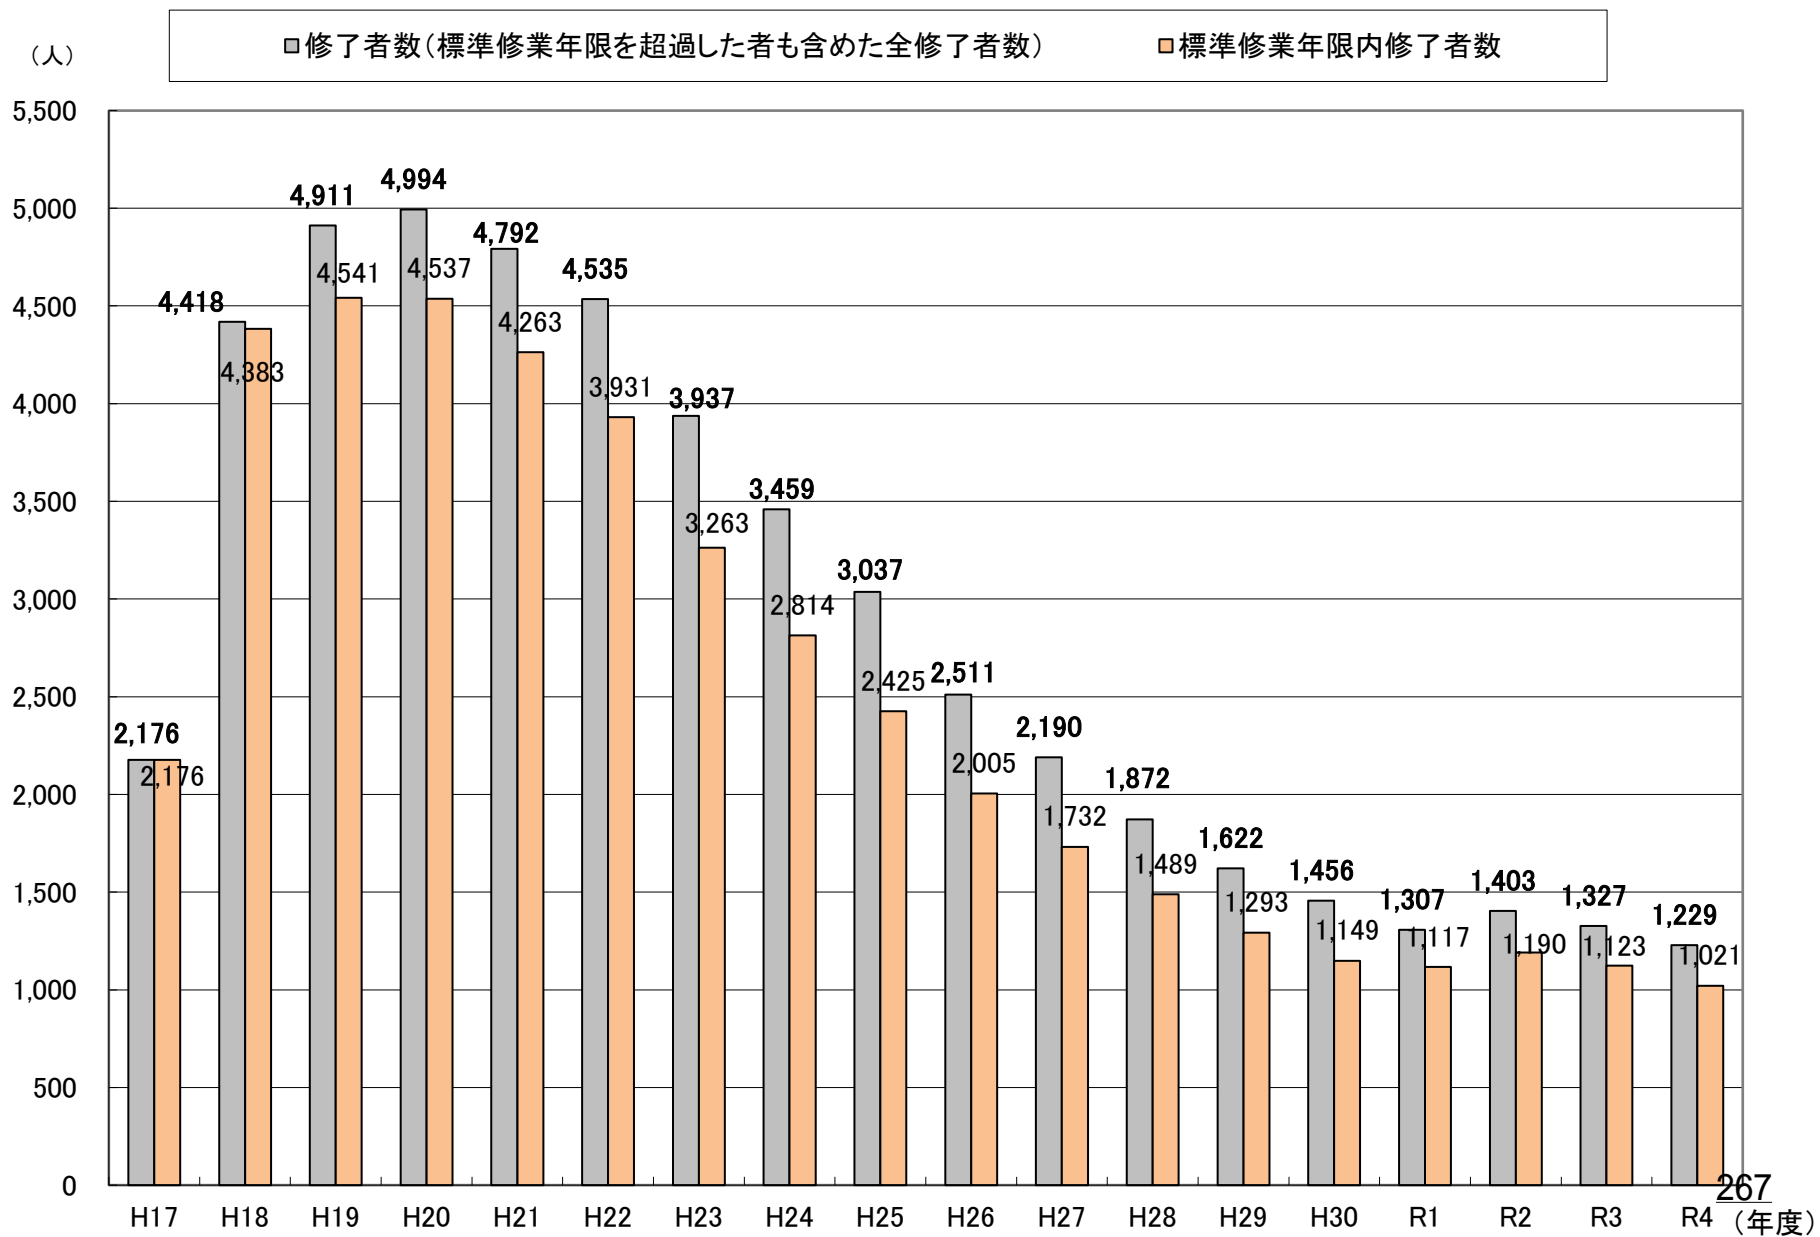

# 法科大学院修了者数の推移

参考資料11

# 法科大学院修了者の推移(既修・未修別)